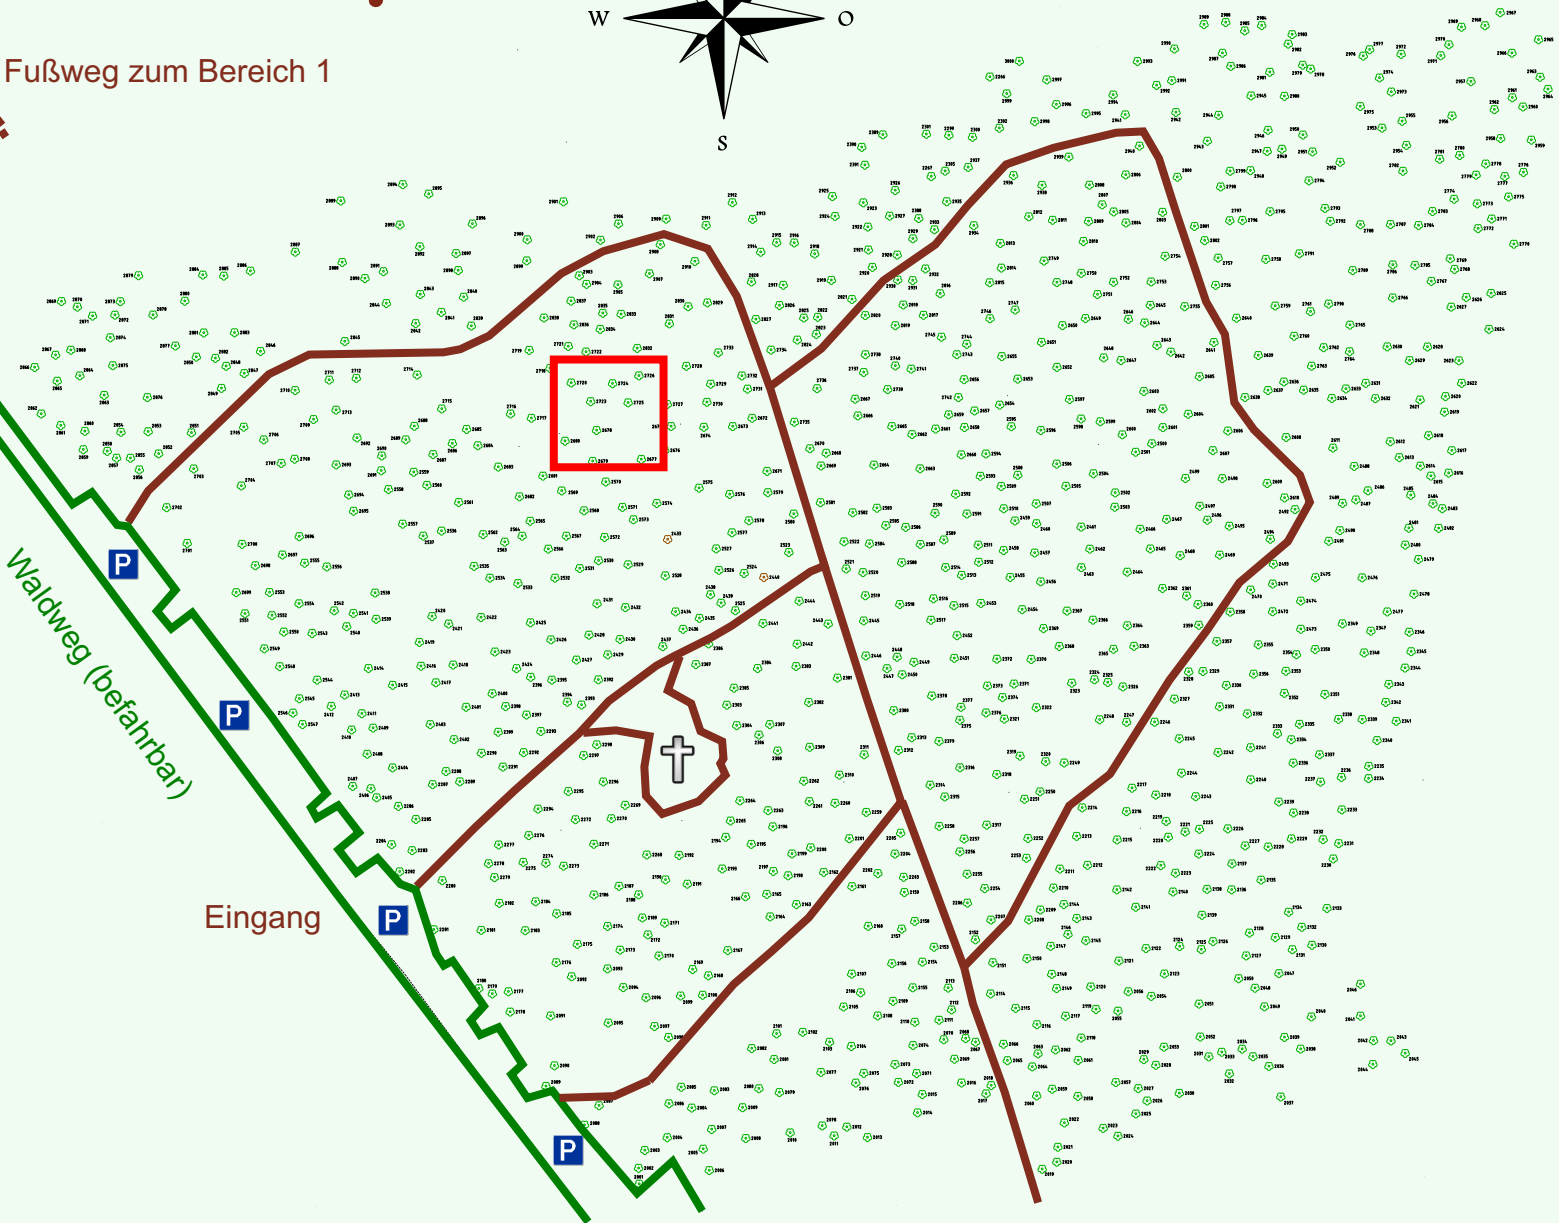

# Ruhewald Rhein Hessische Schweiz Bereich 2

Waldweg (befahrbar)

Eingang

Wendehammer

QR Code:  
[www.ruhewald-rhein Hessische-schweiz.de](http://www.ruhewald-rhein Hessische-schweiz.de)