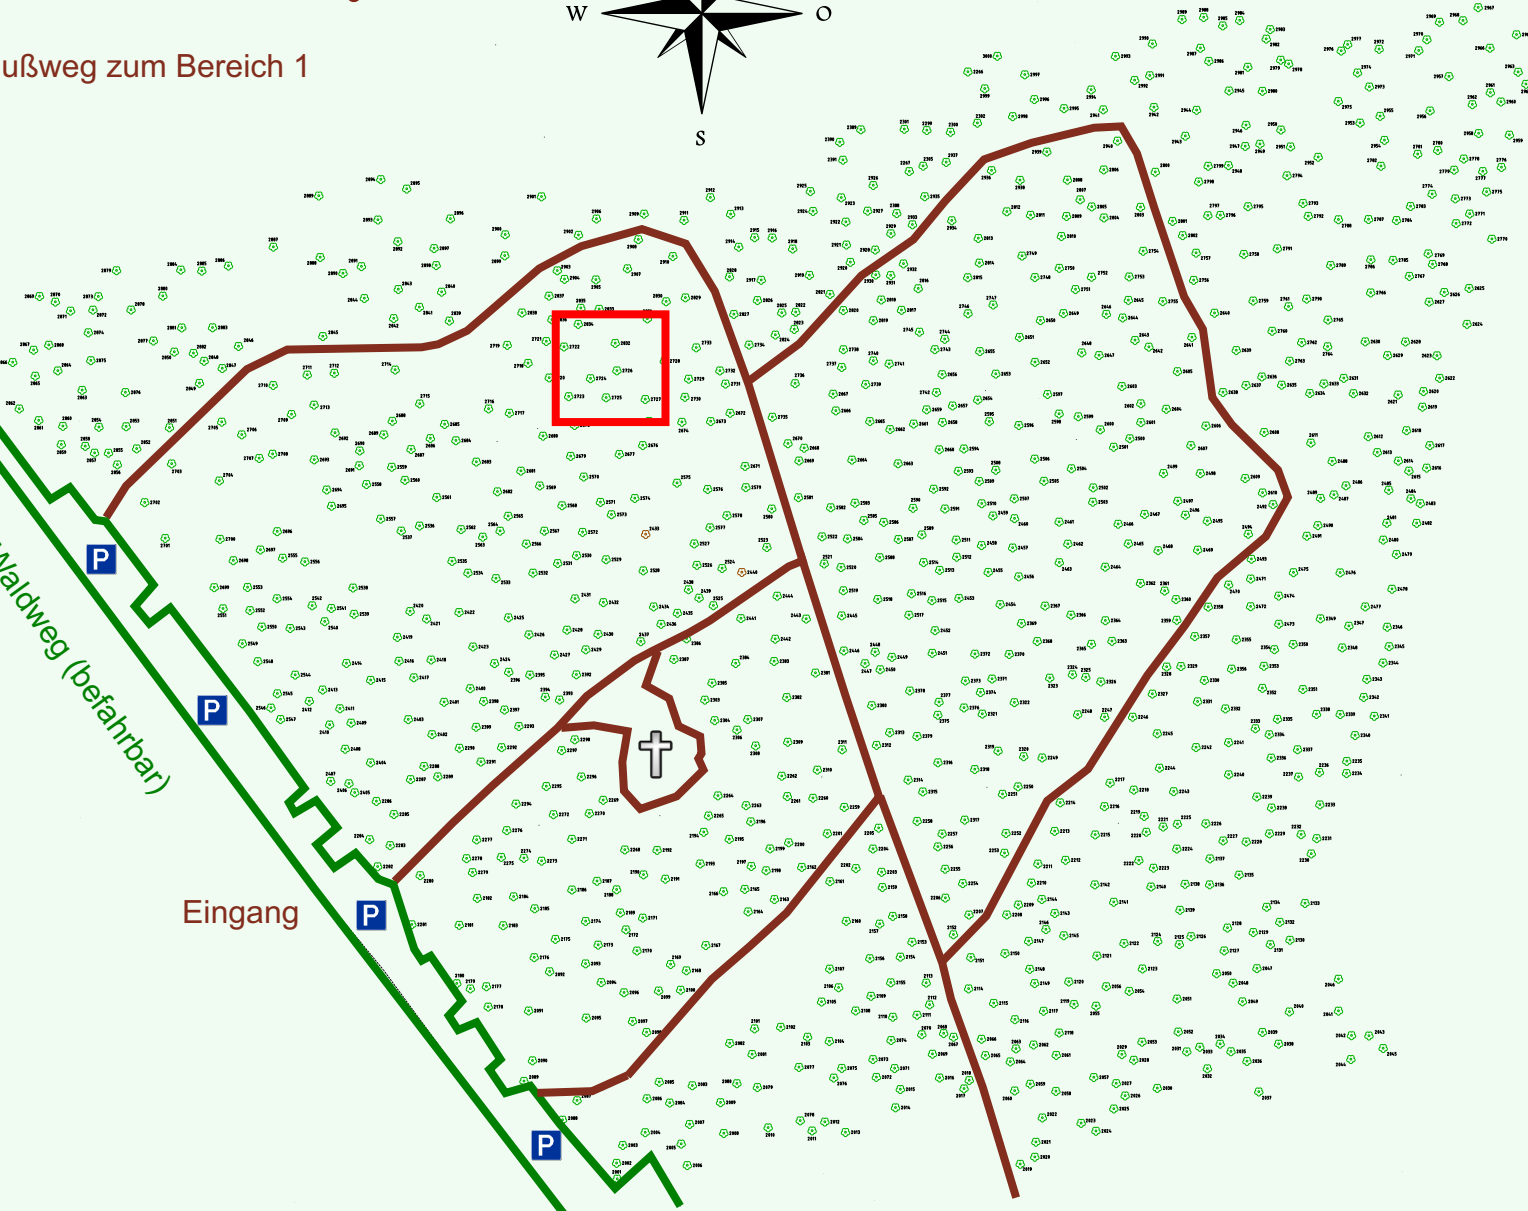

Ruhewald Rhein Hessische Schweiz Bereich 2

Waldweg (befahrbar)

Eingang

Wendehammer

QR Code:
www.ruhewald-rhein Hessische-schweiz.de