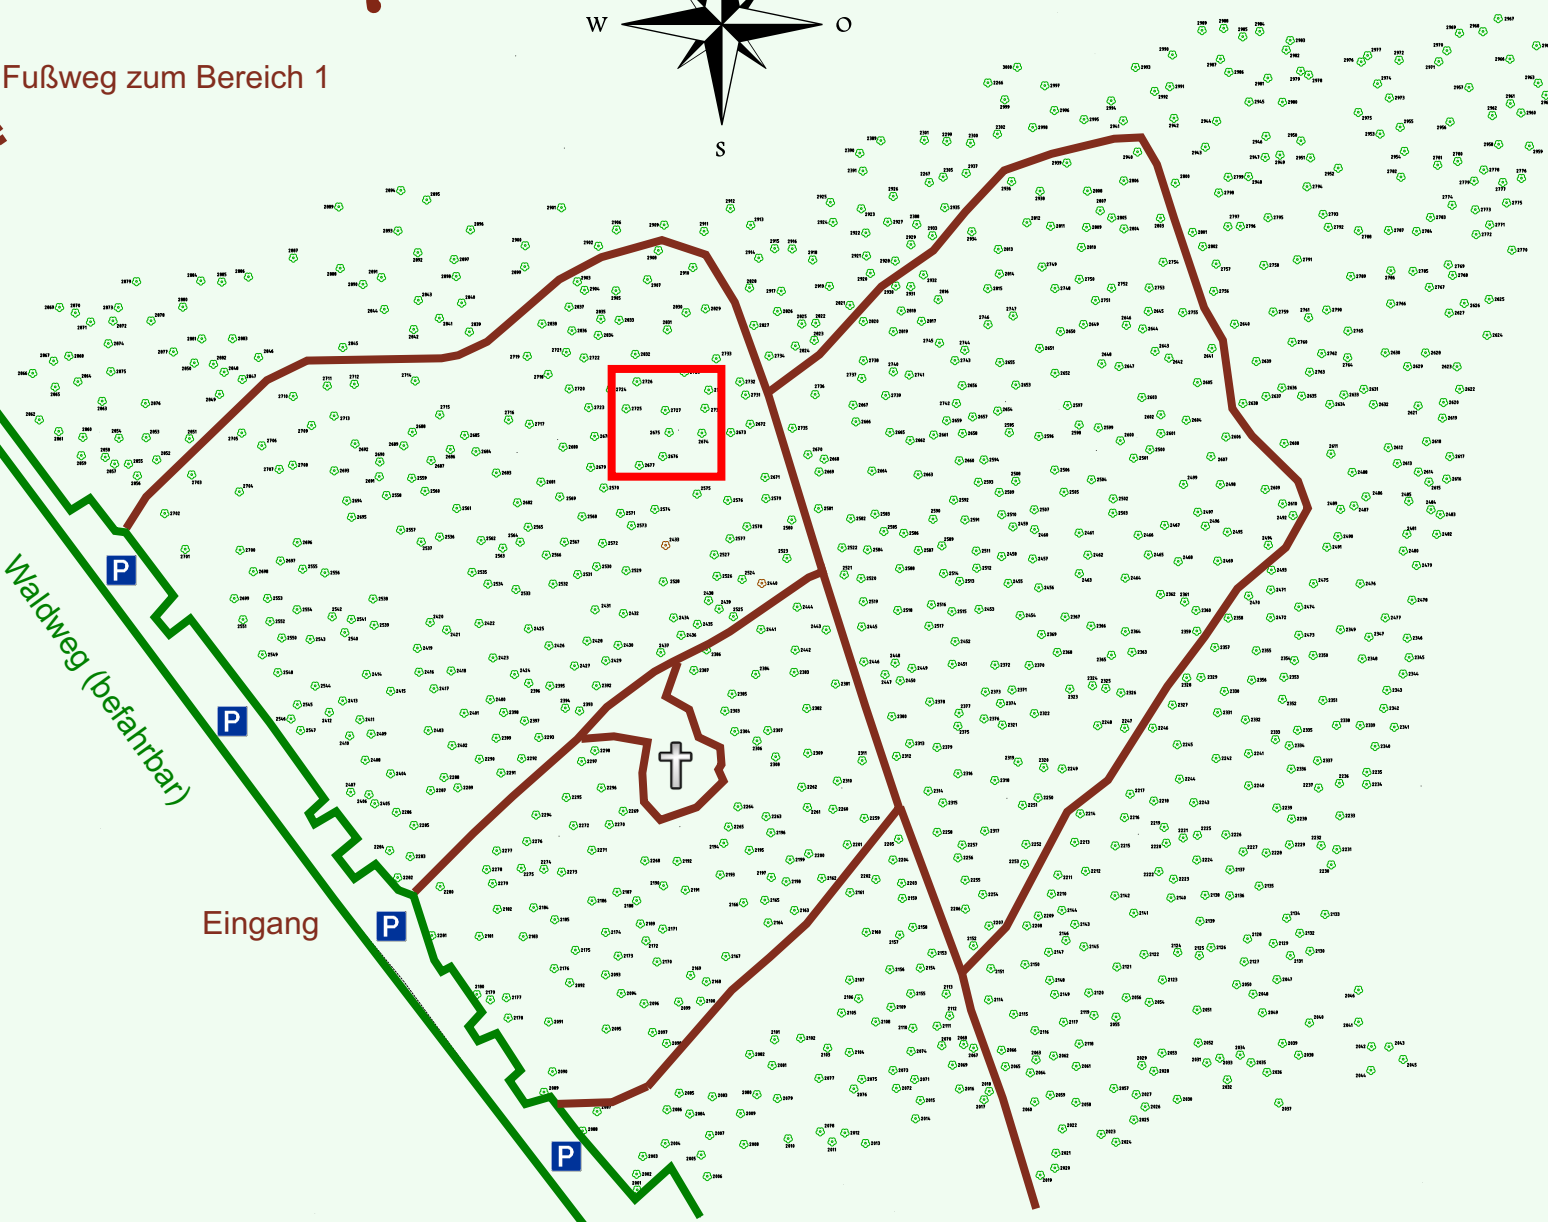

# Ruhewald Rhein Hessische Schweiz Bereich 2

Waldweg (befahrbar)

Eingang

Wendehammer

QR Code:  
[www.ruhewald-rhein Hessische-schweiz.de](http://www.ruhewald-rhein Hessische-schweiz.de)