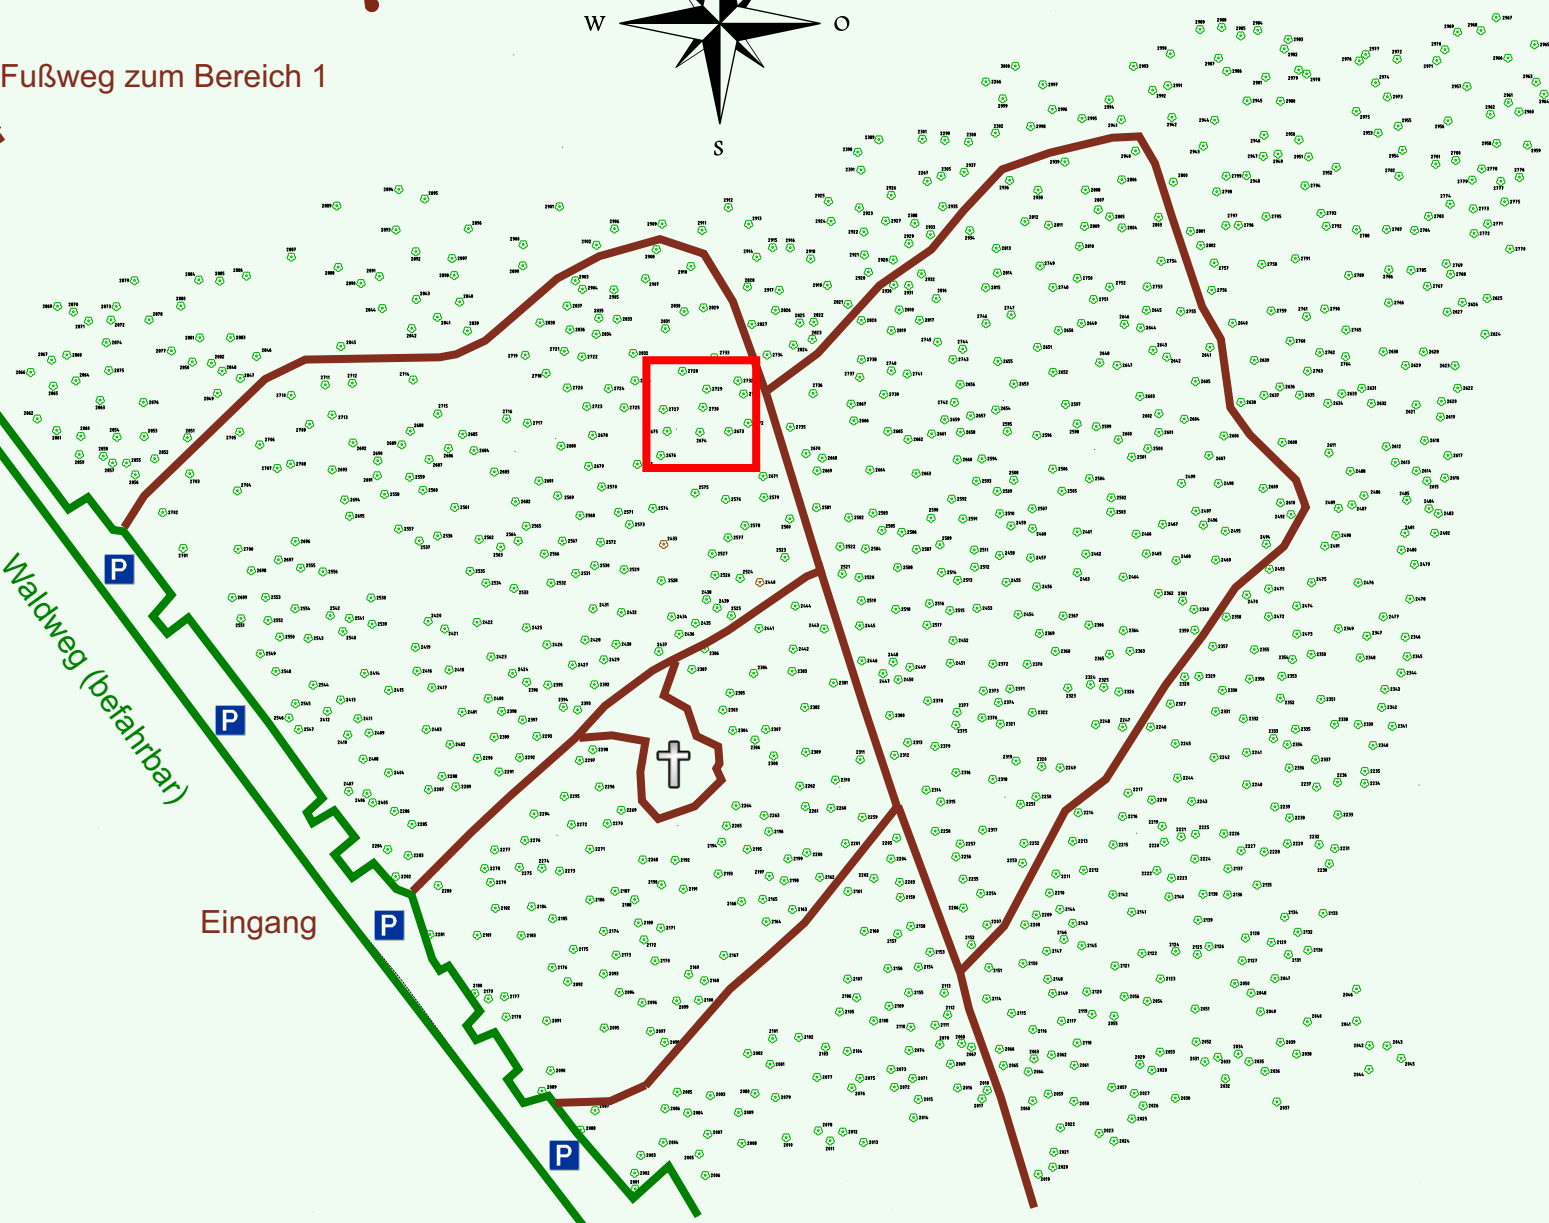

Ruhewald Rhein Hessische Schweiz Bereich 2

Waldweg (befahrbar)

Eingang

Wendehammer

QR Code:
www.ruhewald-rhein Hessische-schweiz.de