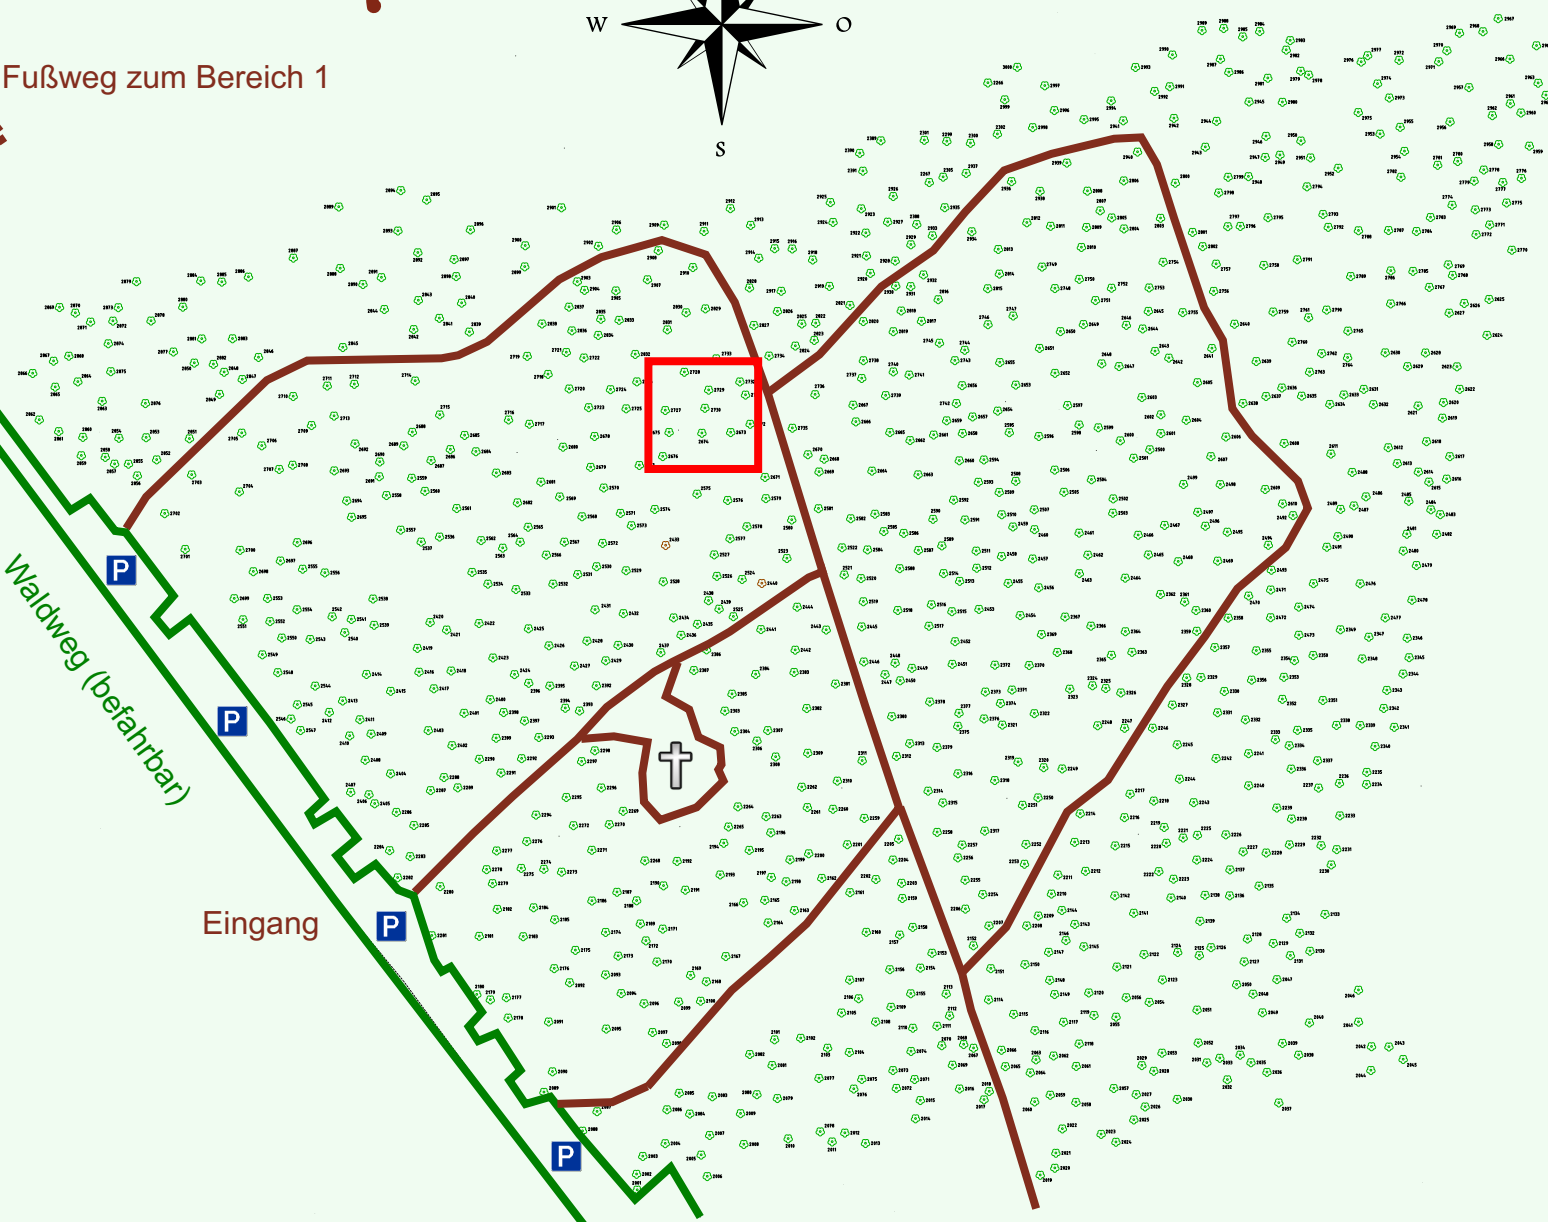

# Ruhewald Rhein Hessische Schweiz Bereich 2

Waldweg (befahrbar)

Eingang

Wendehammer

QR Code:  
[www.ruhewald-rhein Hessische-schweiz.de](http://www.ruhewald-rhein Hessische-schweiz.de)