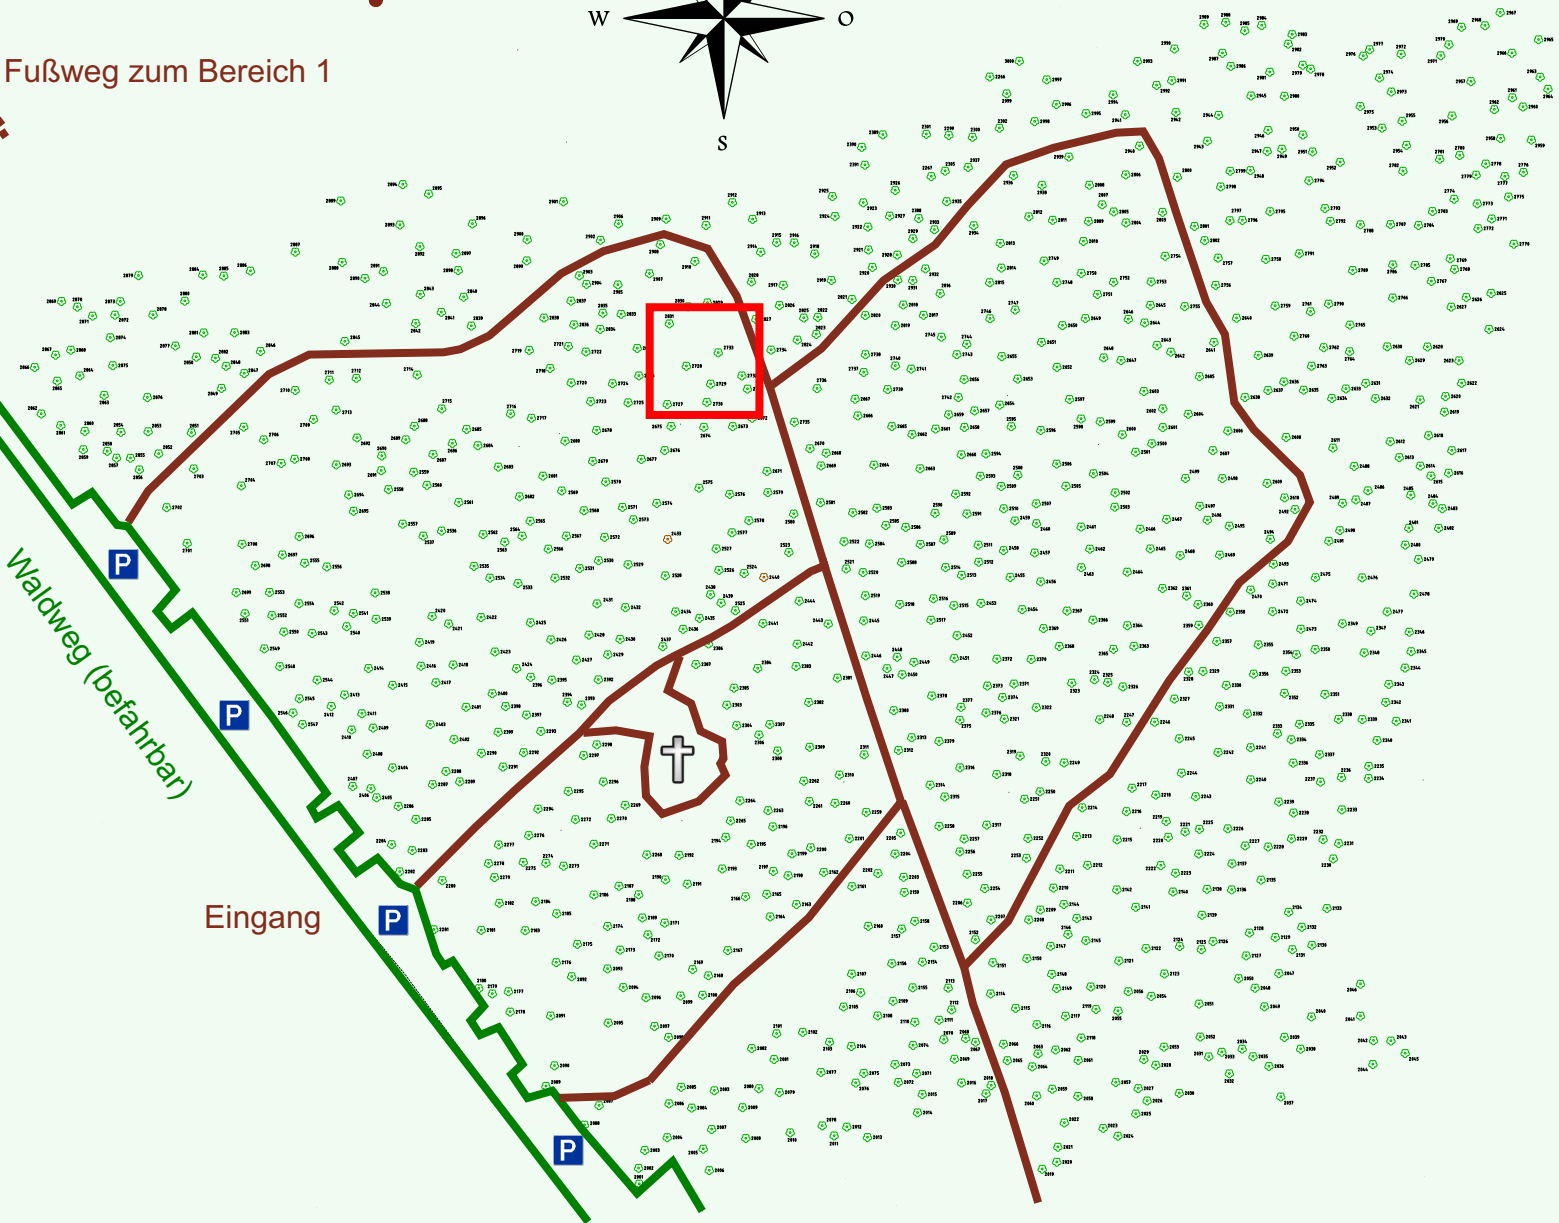

# Ruhewald Rhein Hessische Schweiz Bereich 2

Waldweg (befahrbar)

Eingang

Wendehammer

QR Code:  
[www.ruhewald-rhein Hessische-schweiz.de](http://www.ruhewald-rhein Hessische-schweiz.de)