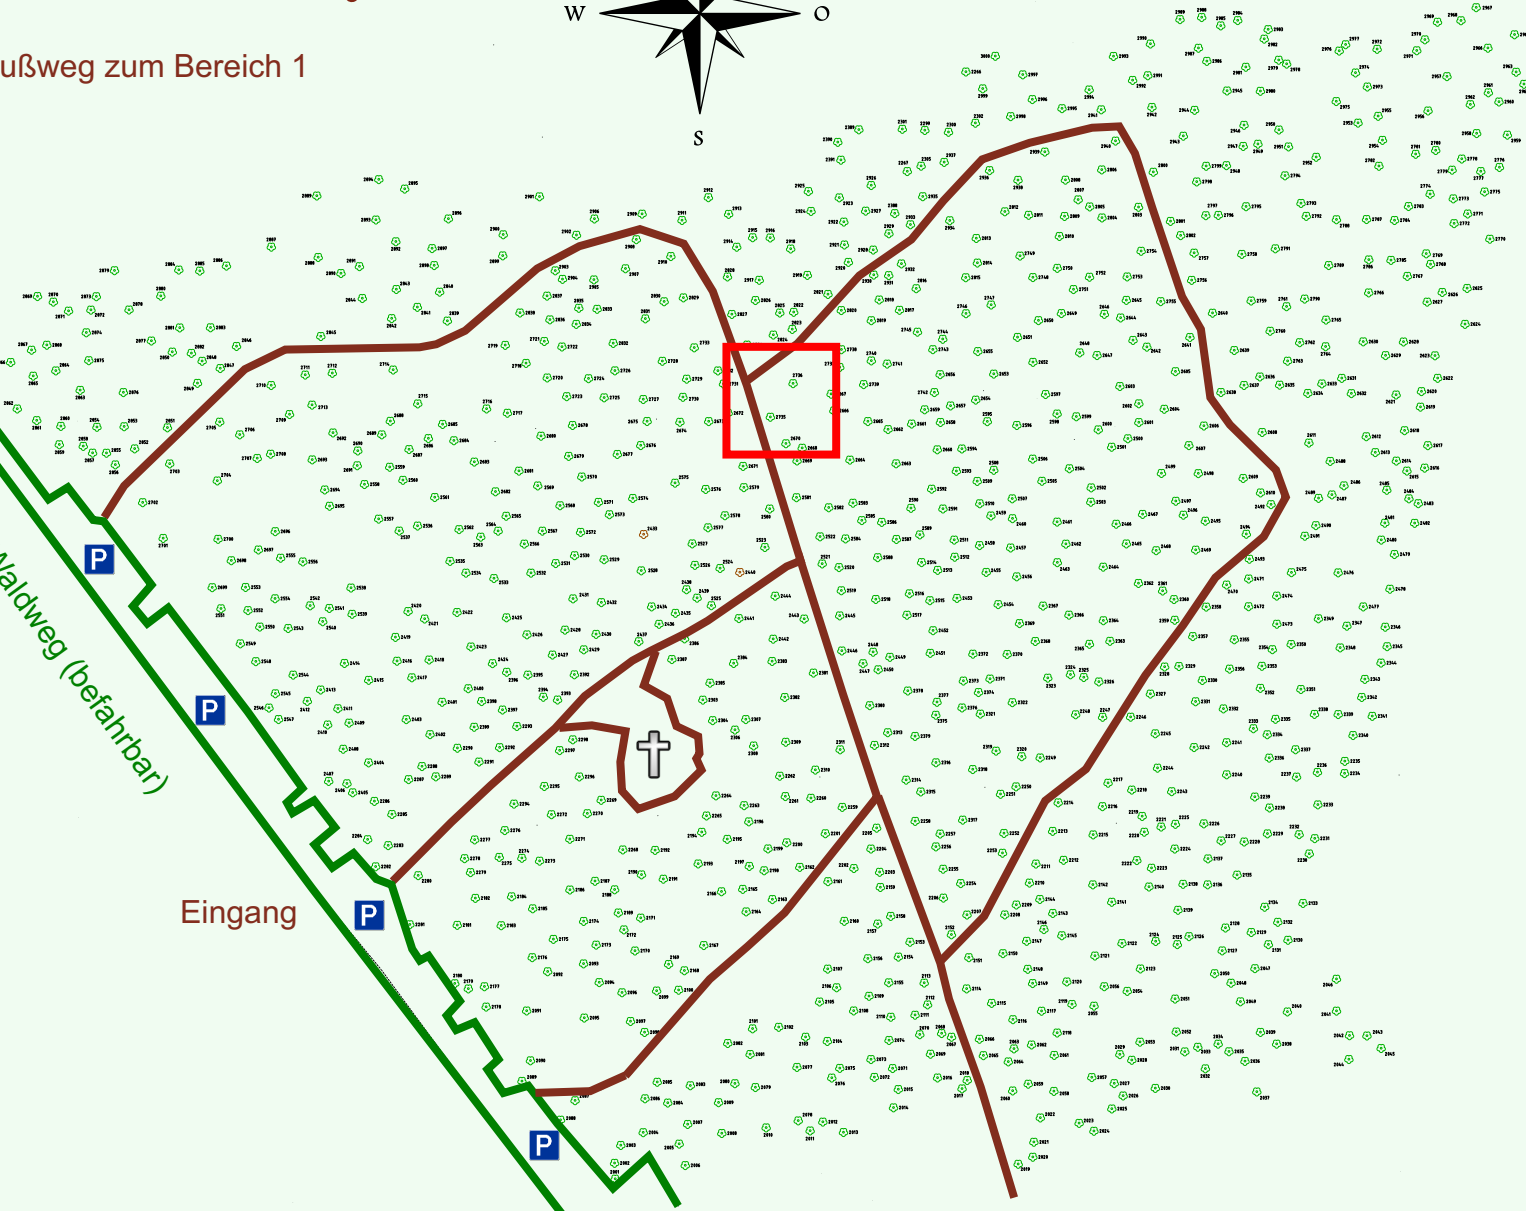

Ruhewald Rhein Hessische Schweiz Bereich 2

Fußweg zum Bereich 1

Waldweg (befahrbar)

Eingang

Wendehammer

QR Code:
www.ruhewald-rhein Hessische-schweiz.de