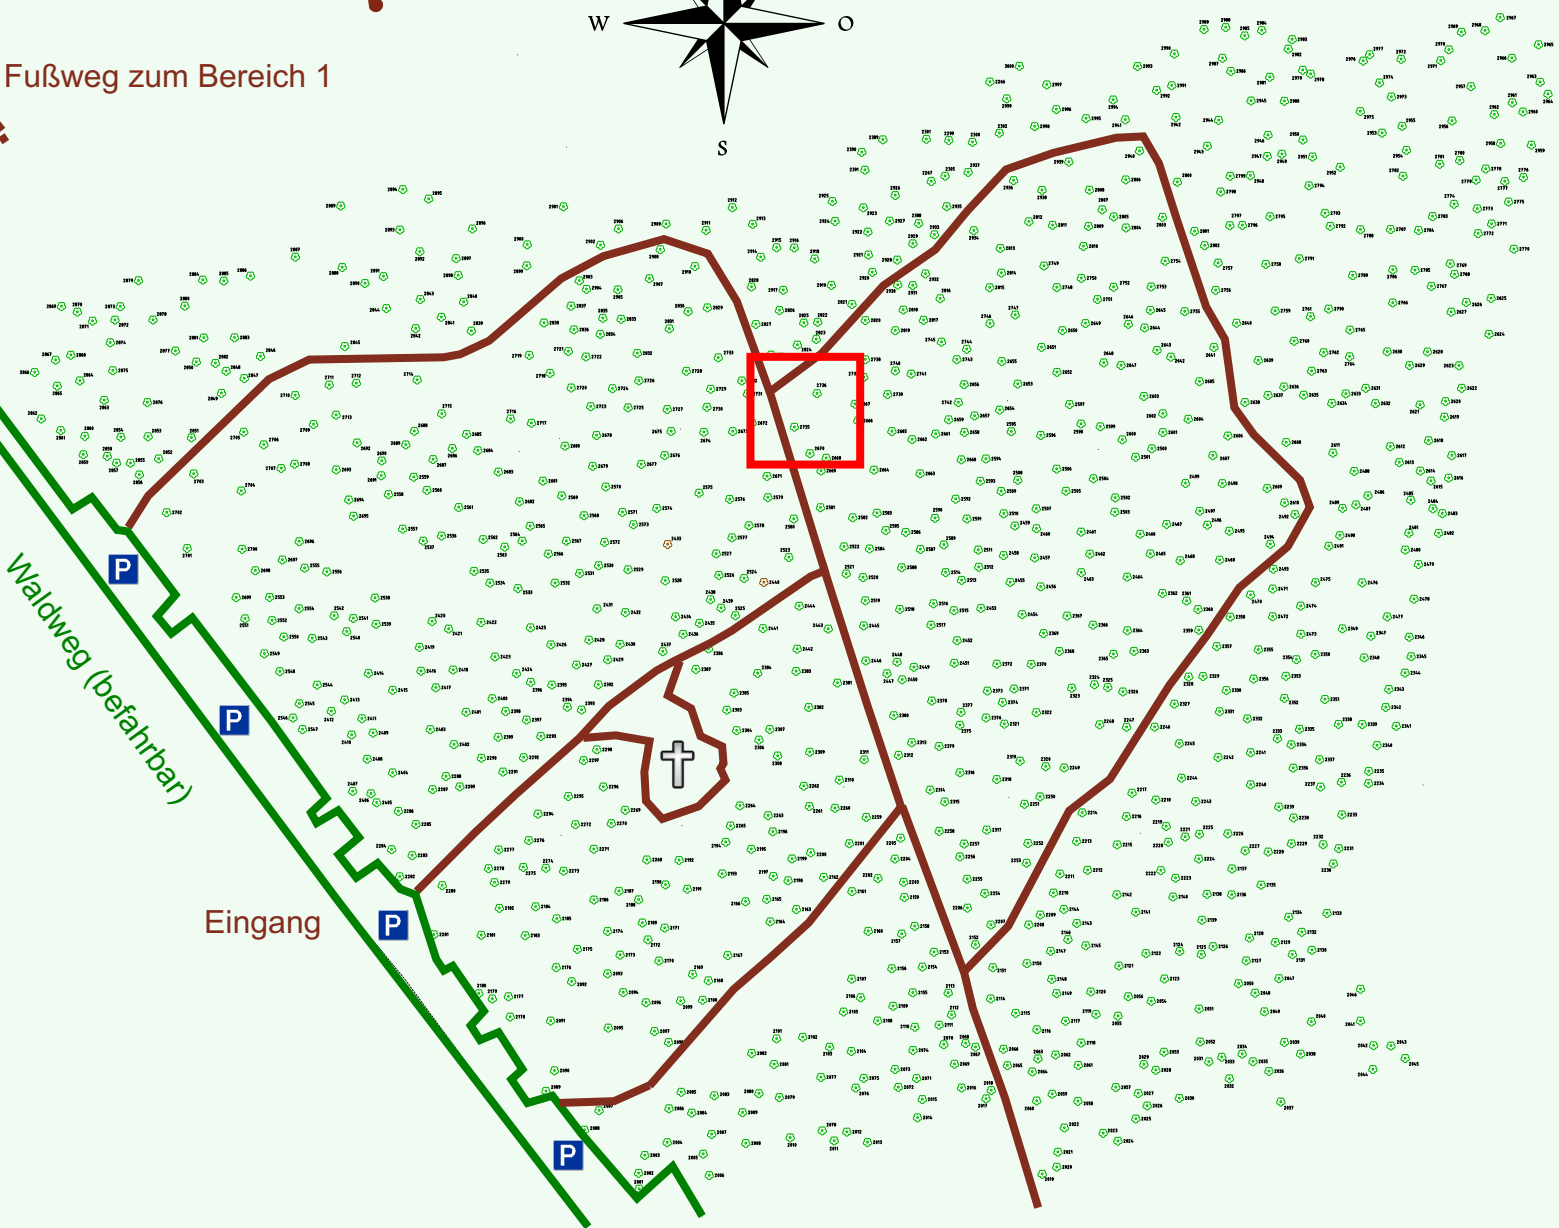

Ruhewald Rhein Hessische Schweiz Bereich 2

Fußweg zum Bereich 1

Waldweg (befahrbar)

Eingang

Wendehammer

QR Code:
www.ruhewald-rhein Hessische-schweiz.de