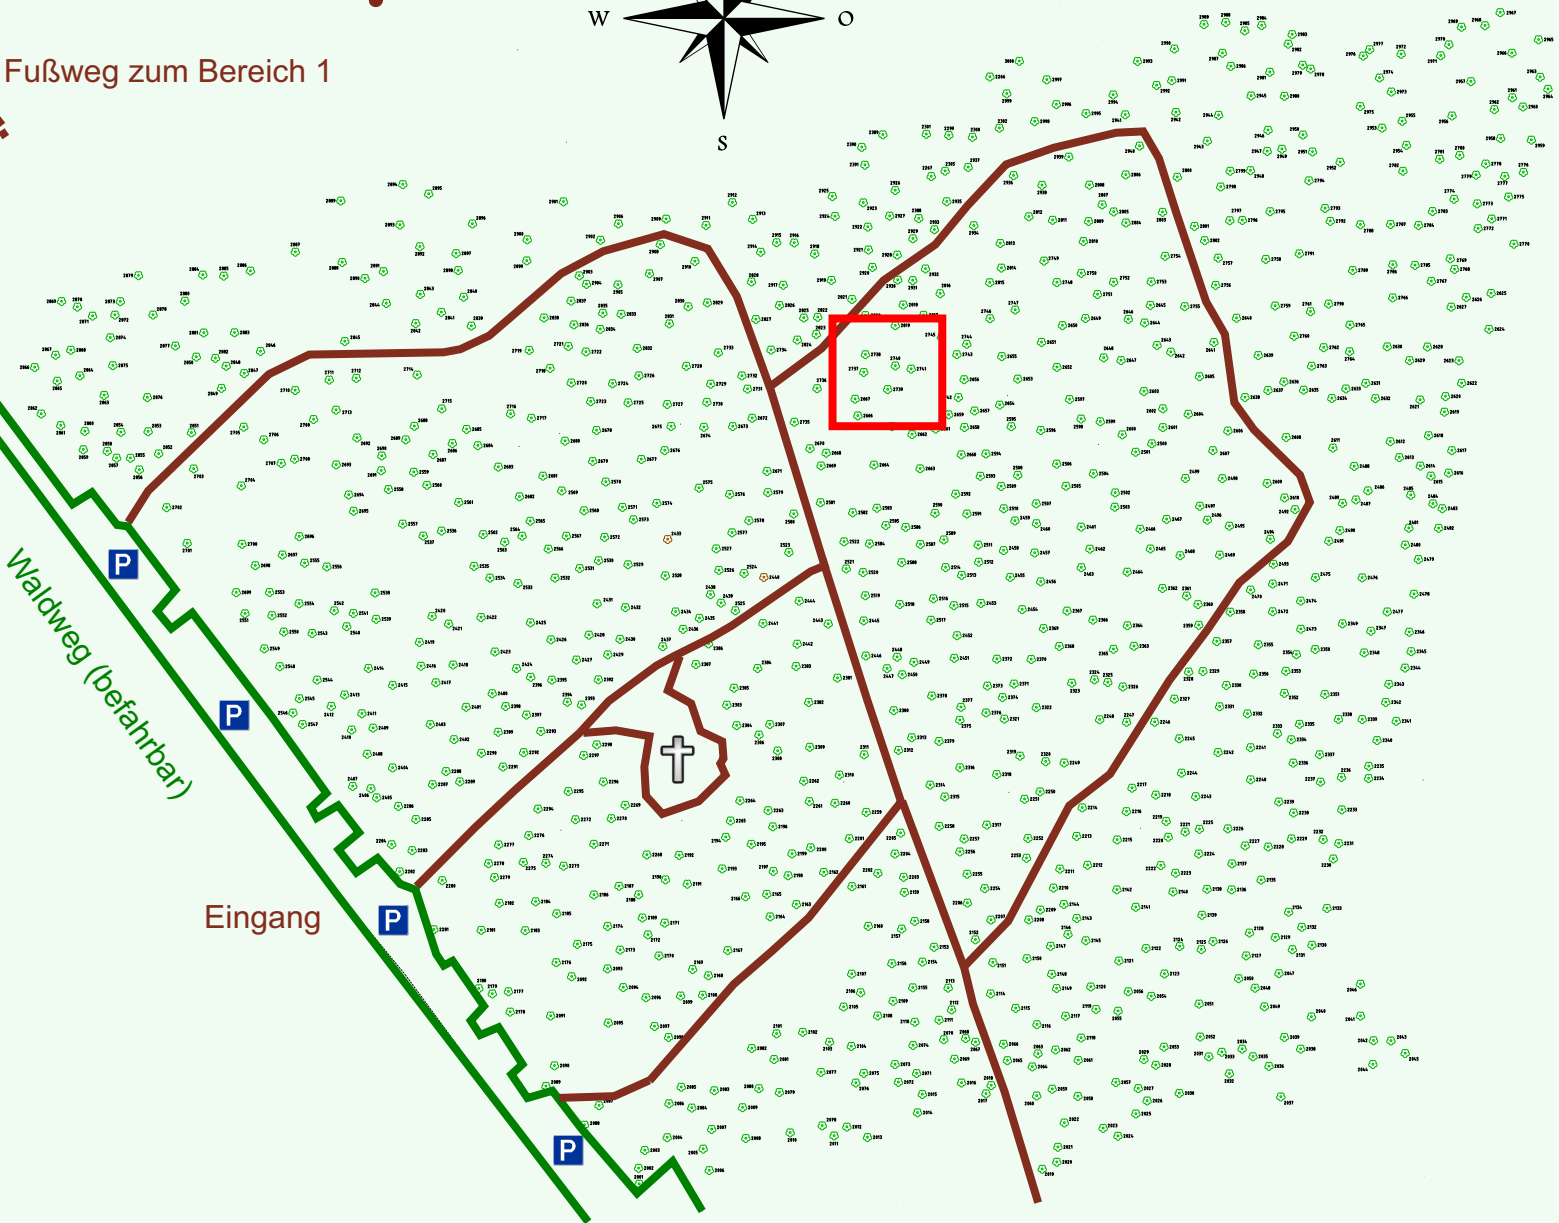

# Ruhewald Rhein Hessische Schweiz Bereich 2

Fußweg zum Bereich 1

Waldweg (befahrbar)

Eingang

Wendehammer

QR Code:  
[www.ruhewald-rhein Hessische-schweiz.de](http://www.ruhewald-rhein Hessische-schweiz.de)