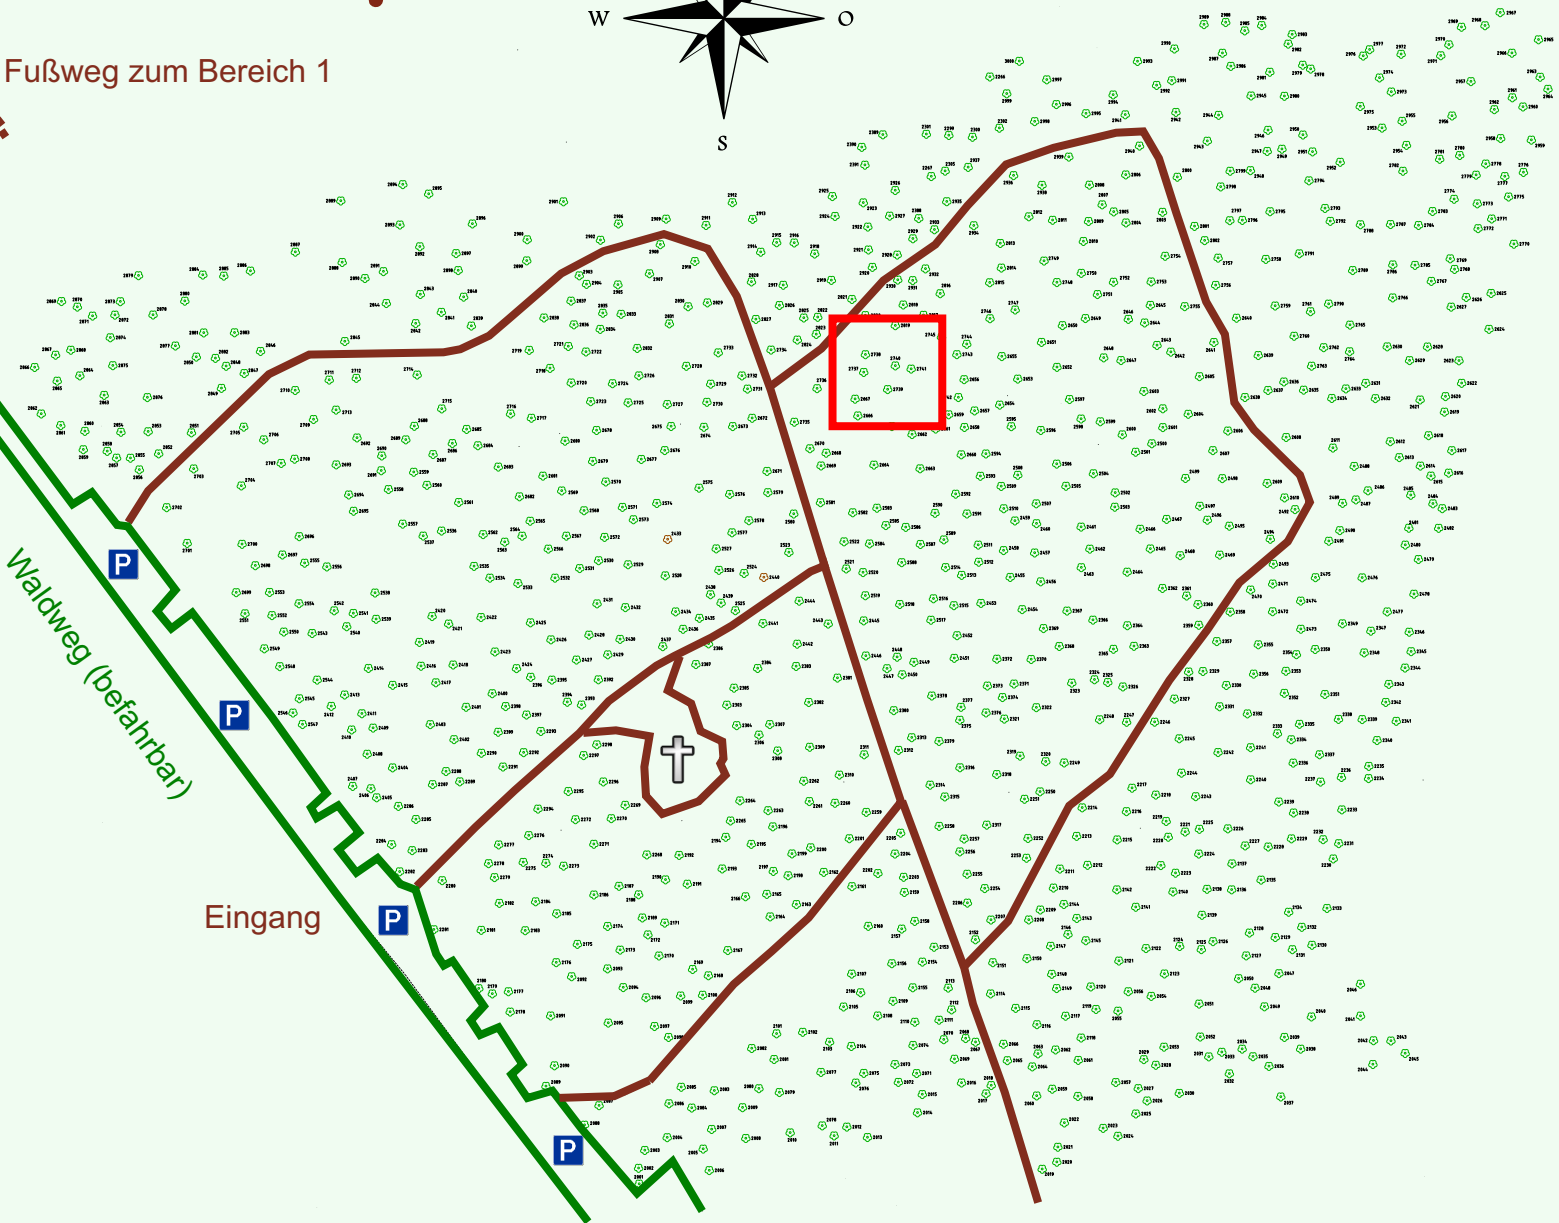

Ruhewald Rhein Hessische Schweiz Bereich 2

Fußweg zum Bereich 1

Waldweg (befahrbar)

Eingang

Wendehammer

QR Code:
www.ruhewald-rhein Hessische-schweiz.de