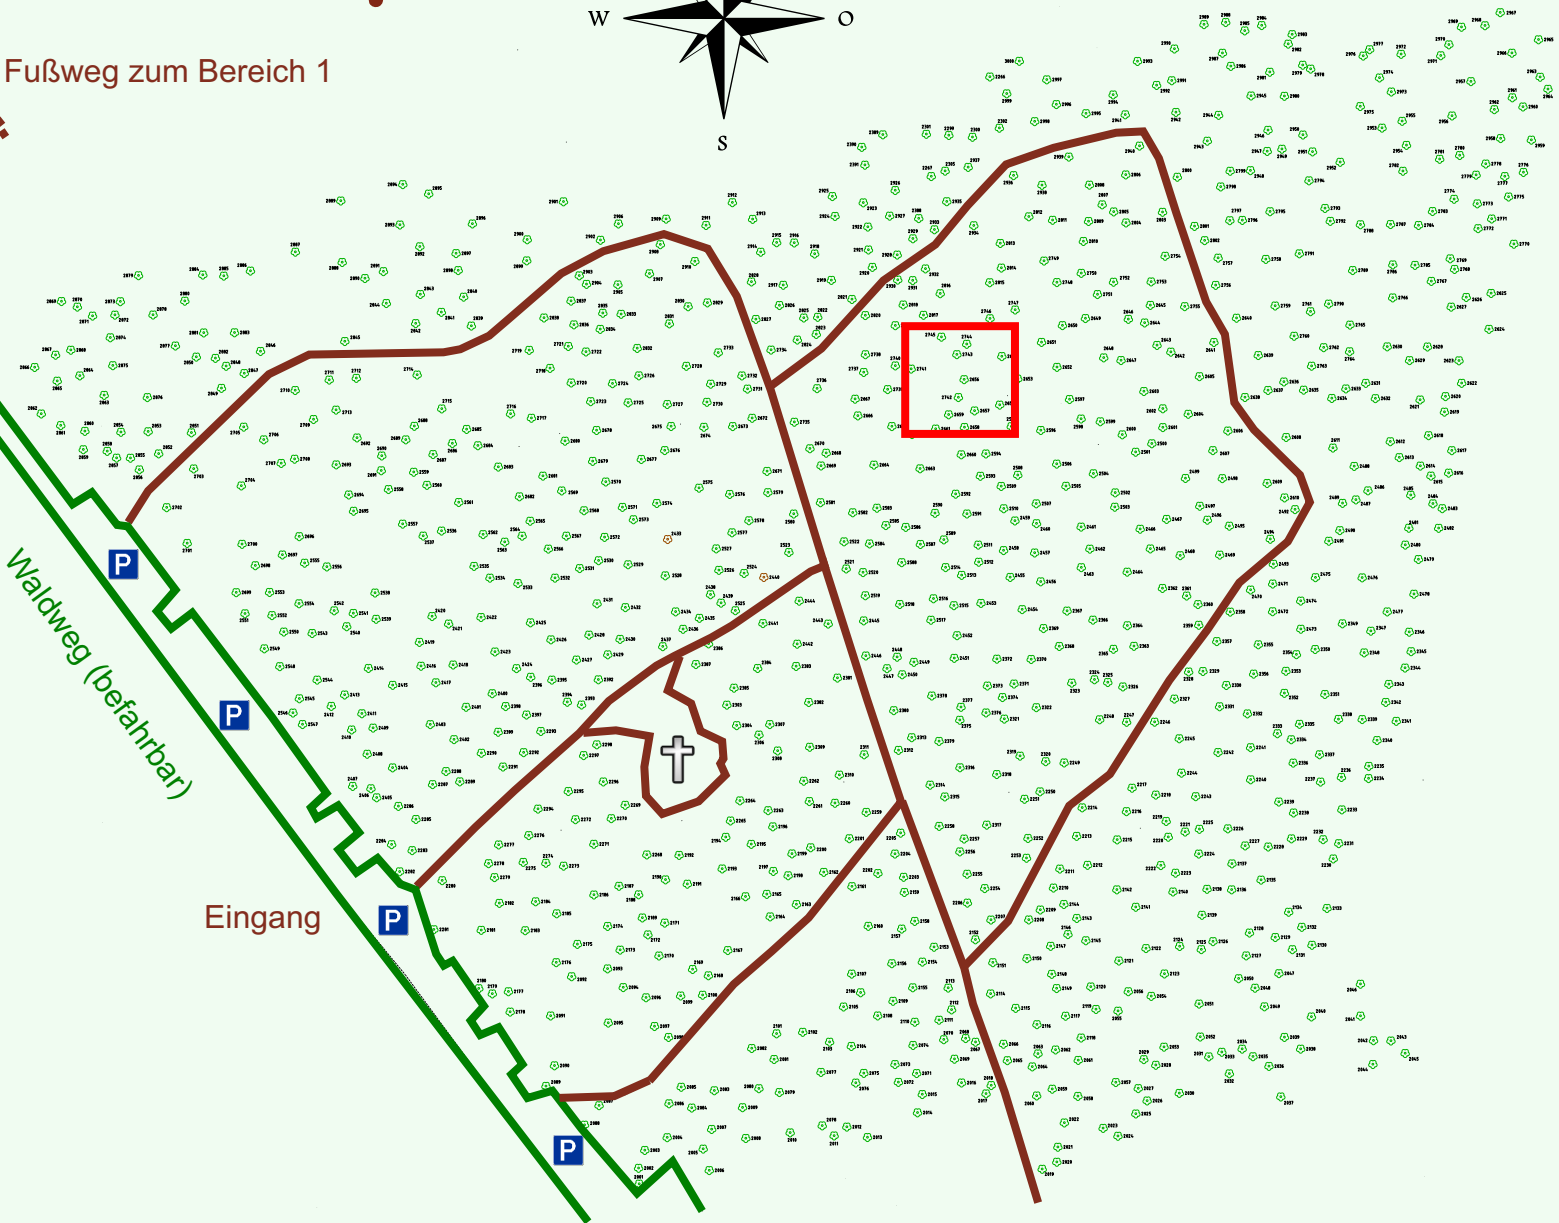

Ruhewald Rhein Hessische Schweiz Bereich 2

Waldweg (befahrbar)

Eingang

Wendehammer

QR Code:
www.ruhewald-rhein Hessische-schweiz.de