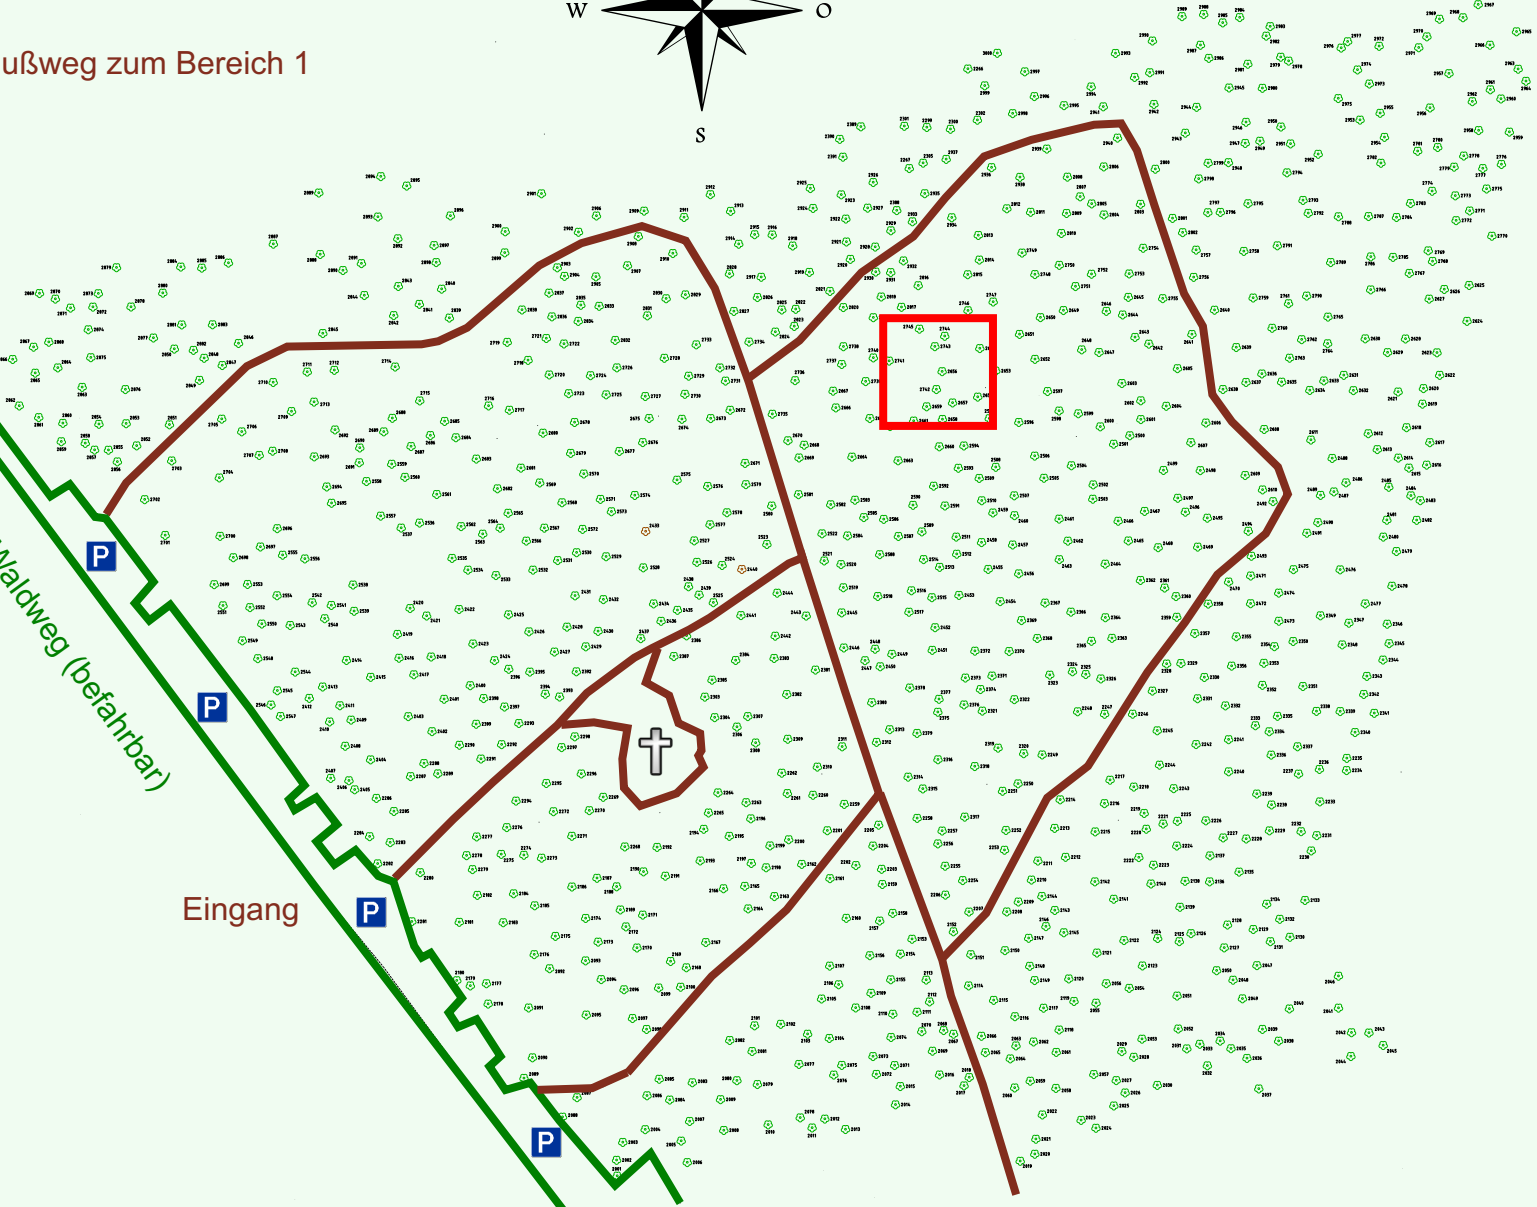

# Ruhewald Rhein Hessische Schweiz Bereich 2

Fußweg zum Bereich 1

Waldweg (befahrbar)

Eingang

Wendehammer

QR Code:  
[www.ruhewald-rhein Hessische-schweiz.de](http://www.ruhewald-rhein Hessische-schweiz.de)