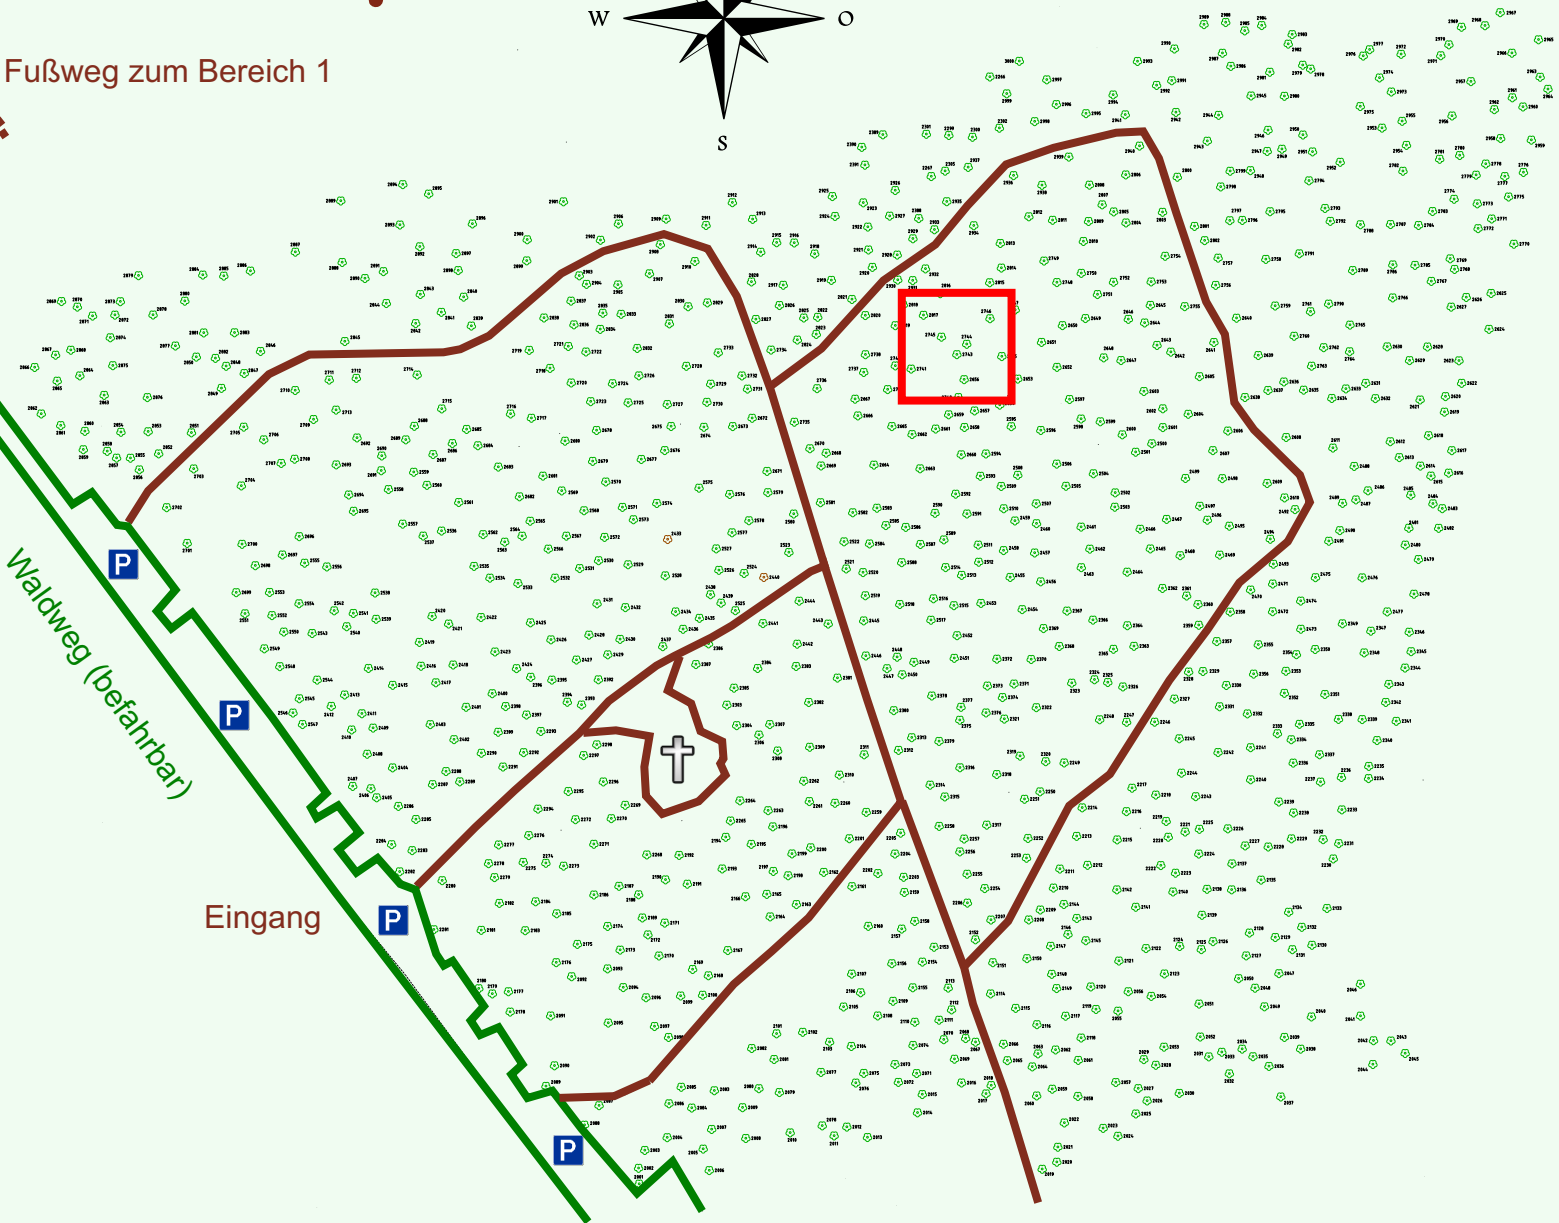

# Ruhewald Rhein Hessische Schweiz Bereich 2

Waldweg (befahrbar)

Eingang

Wendehammer

QR Code:  
[www.ruhewald-rhein Hessische-schweiz.de](http://www.ruhewald-rhein Hessische-schweiz.de)