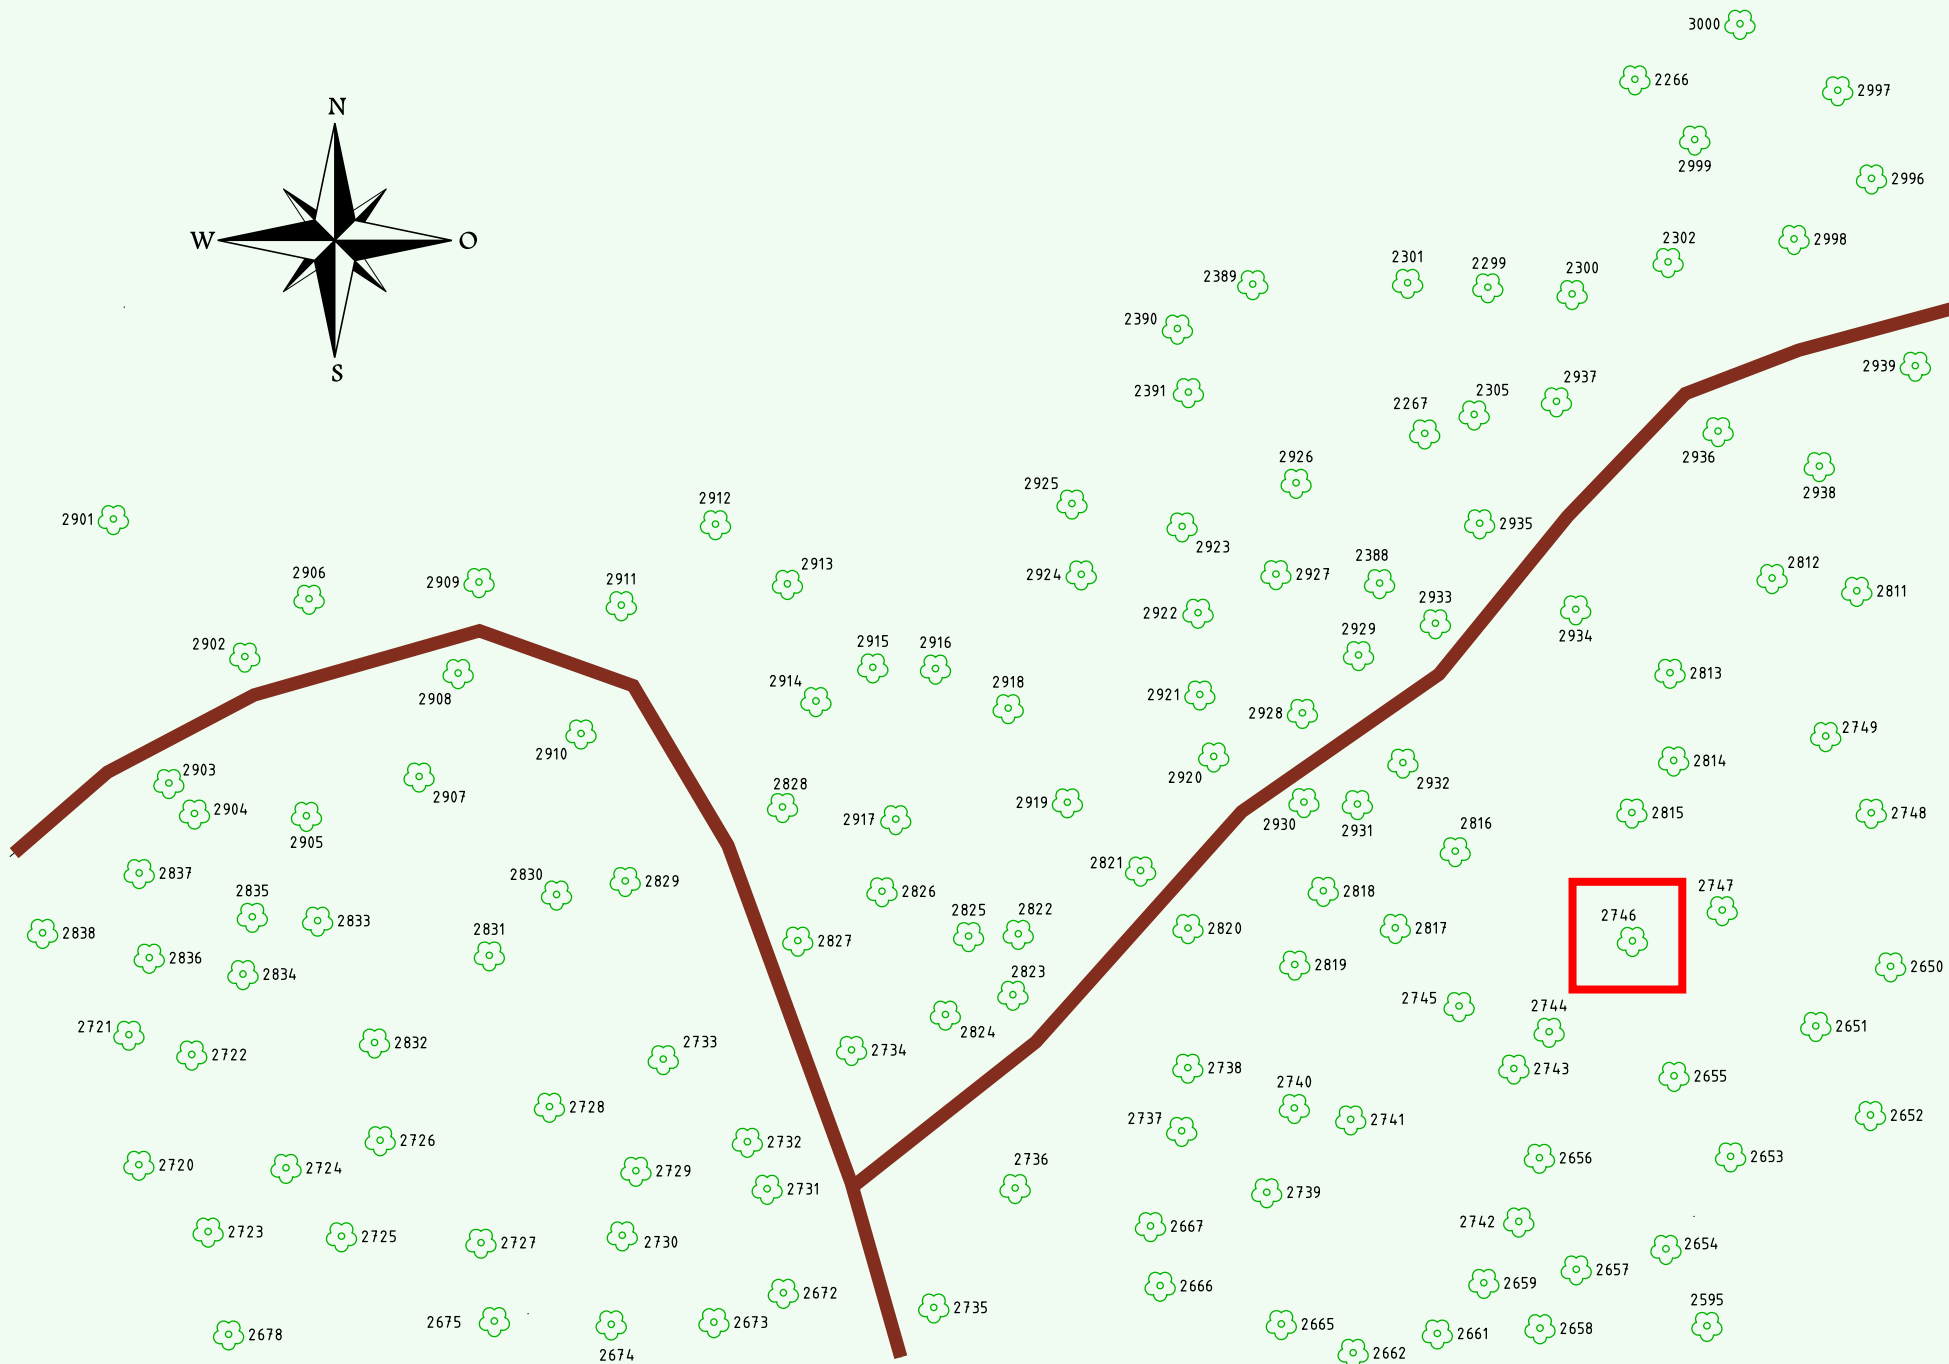

Ruhewald Rhein Hessische Schweiz Bereich 2

Waldweg (befahrbar)

Eingang

Wendehammer

QR Code:
www.ruhewald-rhein Hessische-schweiz.de

2746