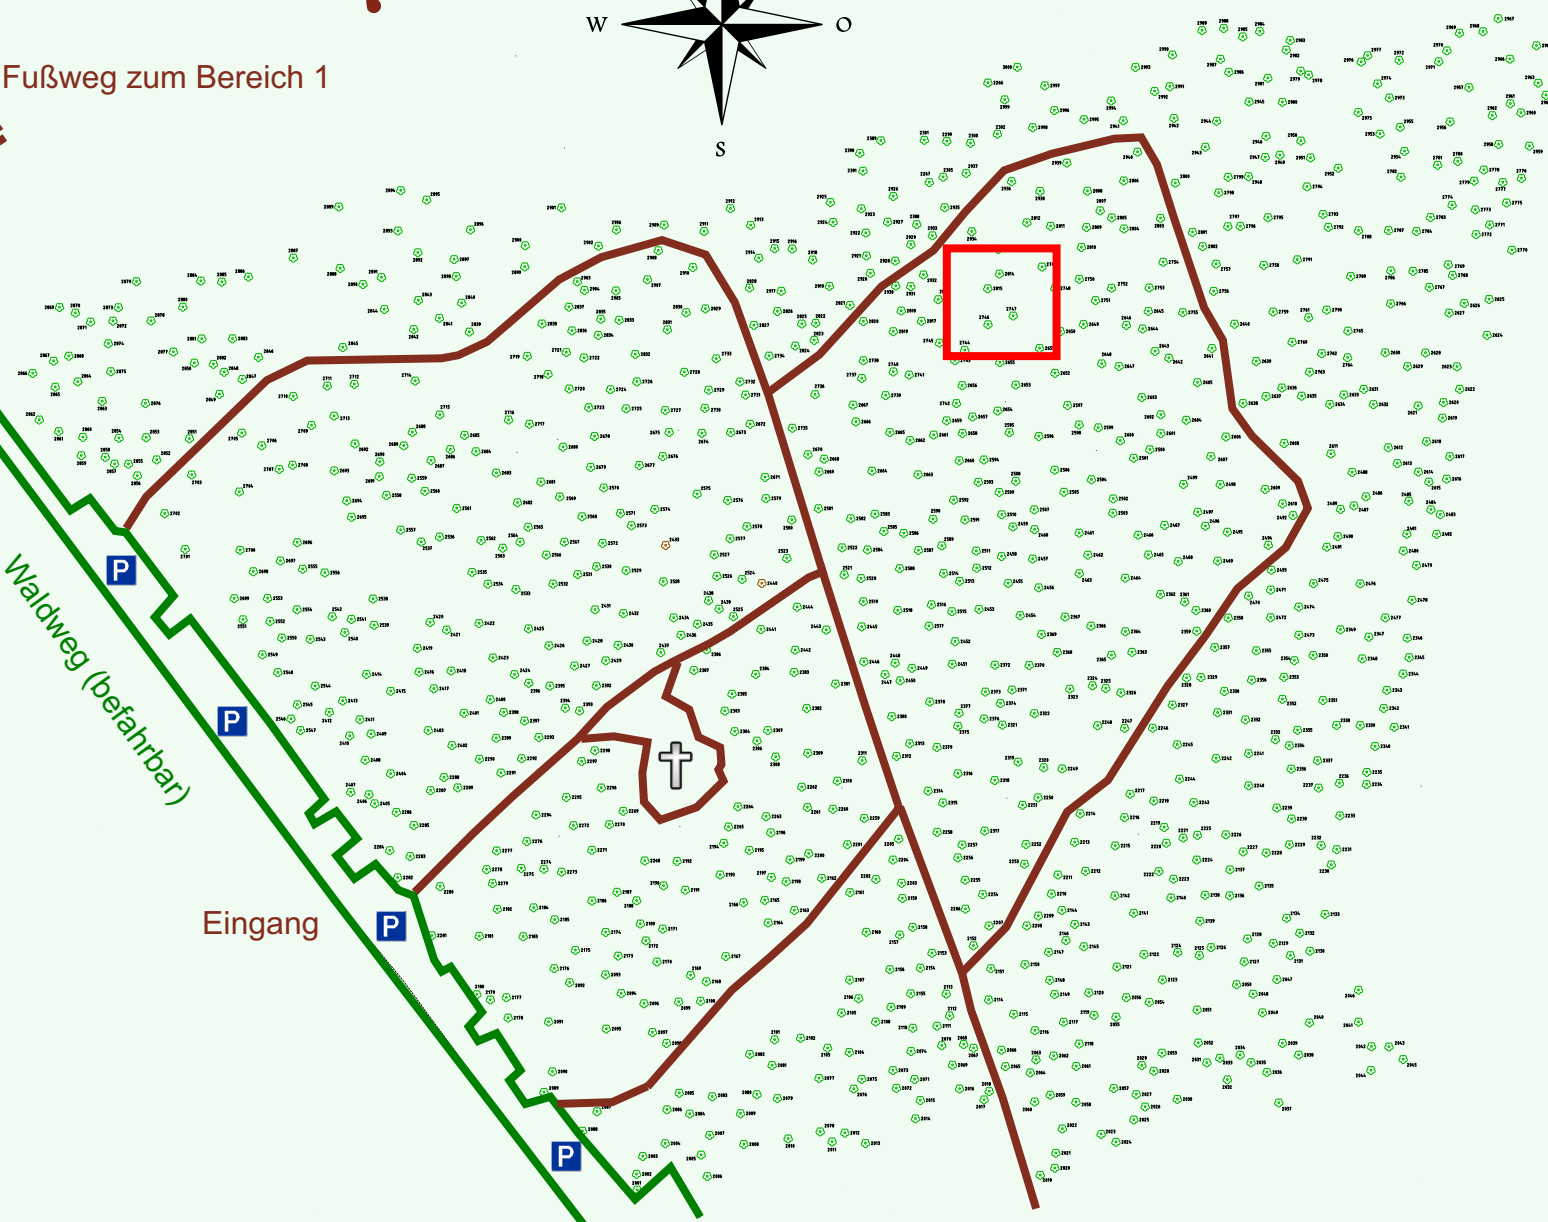

Ruhewald Rhein Hessische Schweiz Bereich 2

Waldweg (befahrbar)

Eingang

Wendehammer

QR Code:
www.ruhewald-rhein Hessische-schweiz.de

2746