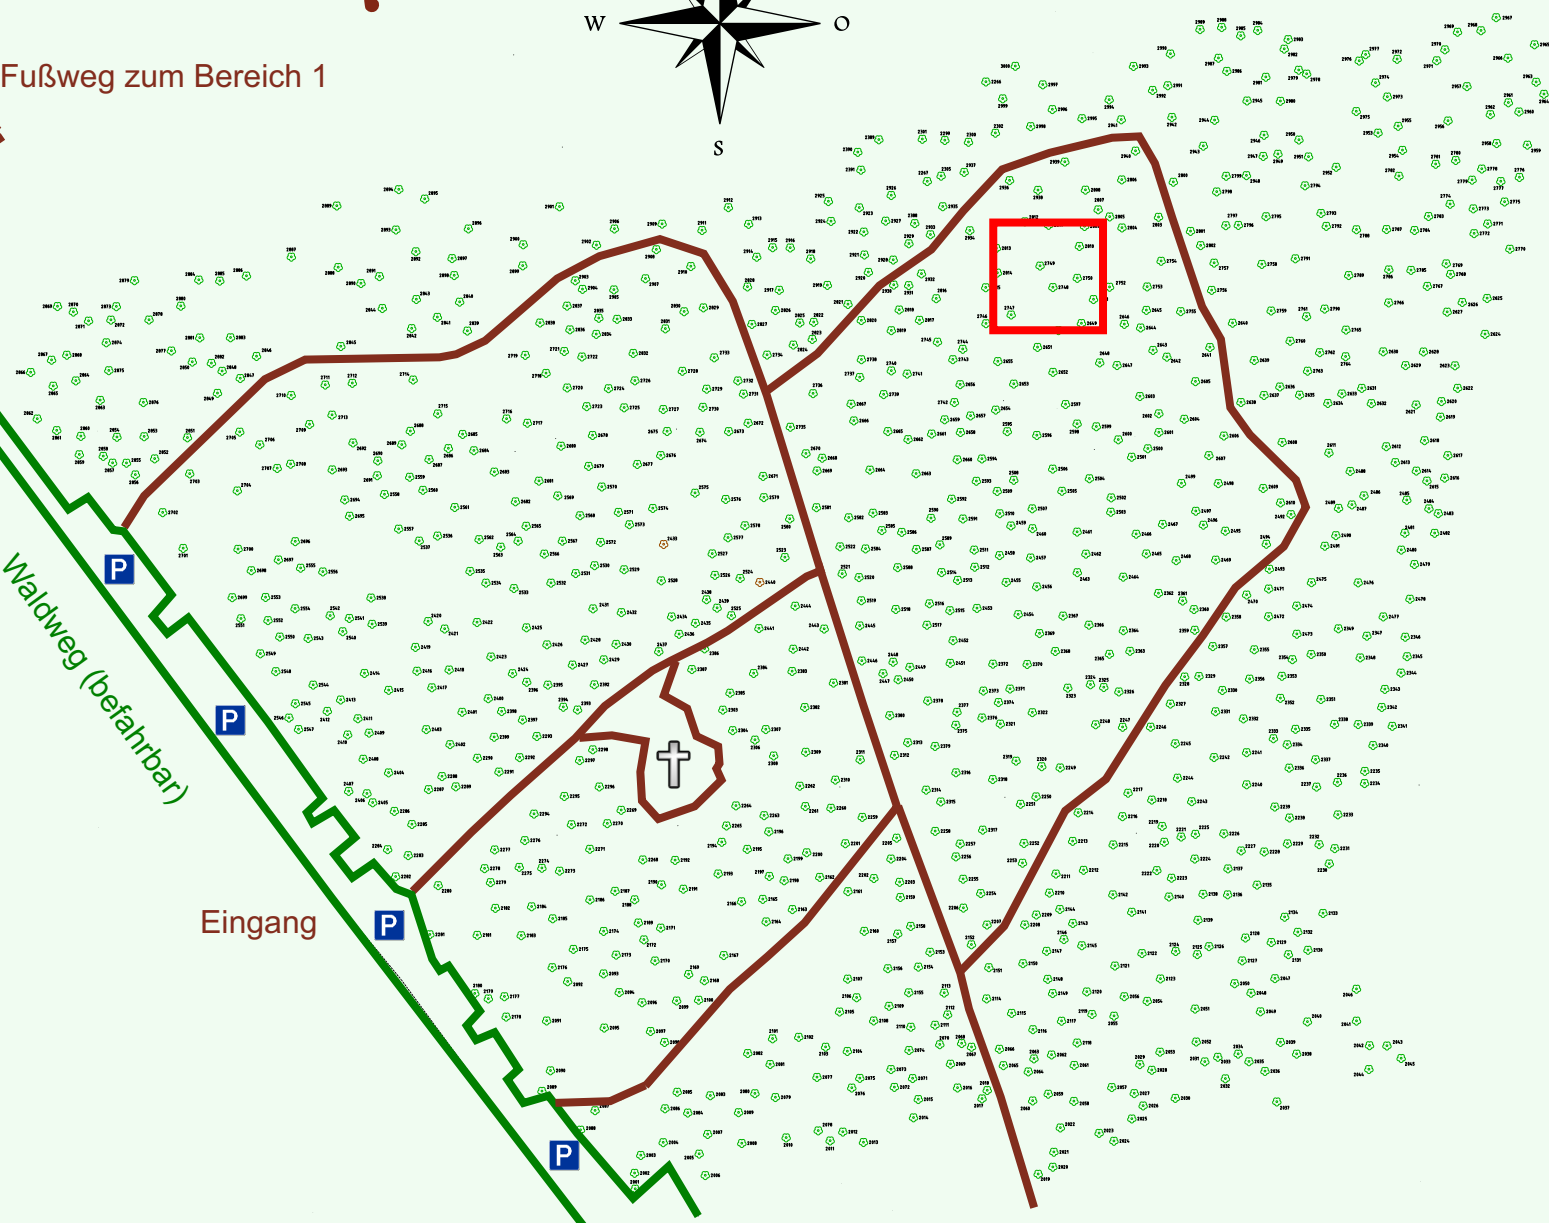

Ruhewald Rhein Hessische Schweiz Bereich 2

Waldweg (befahrbar)

Eingang

Wendehammer

QR Code:
www.ruhewald-rhein Hessische-schweiz.de