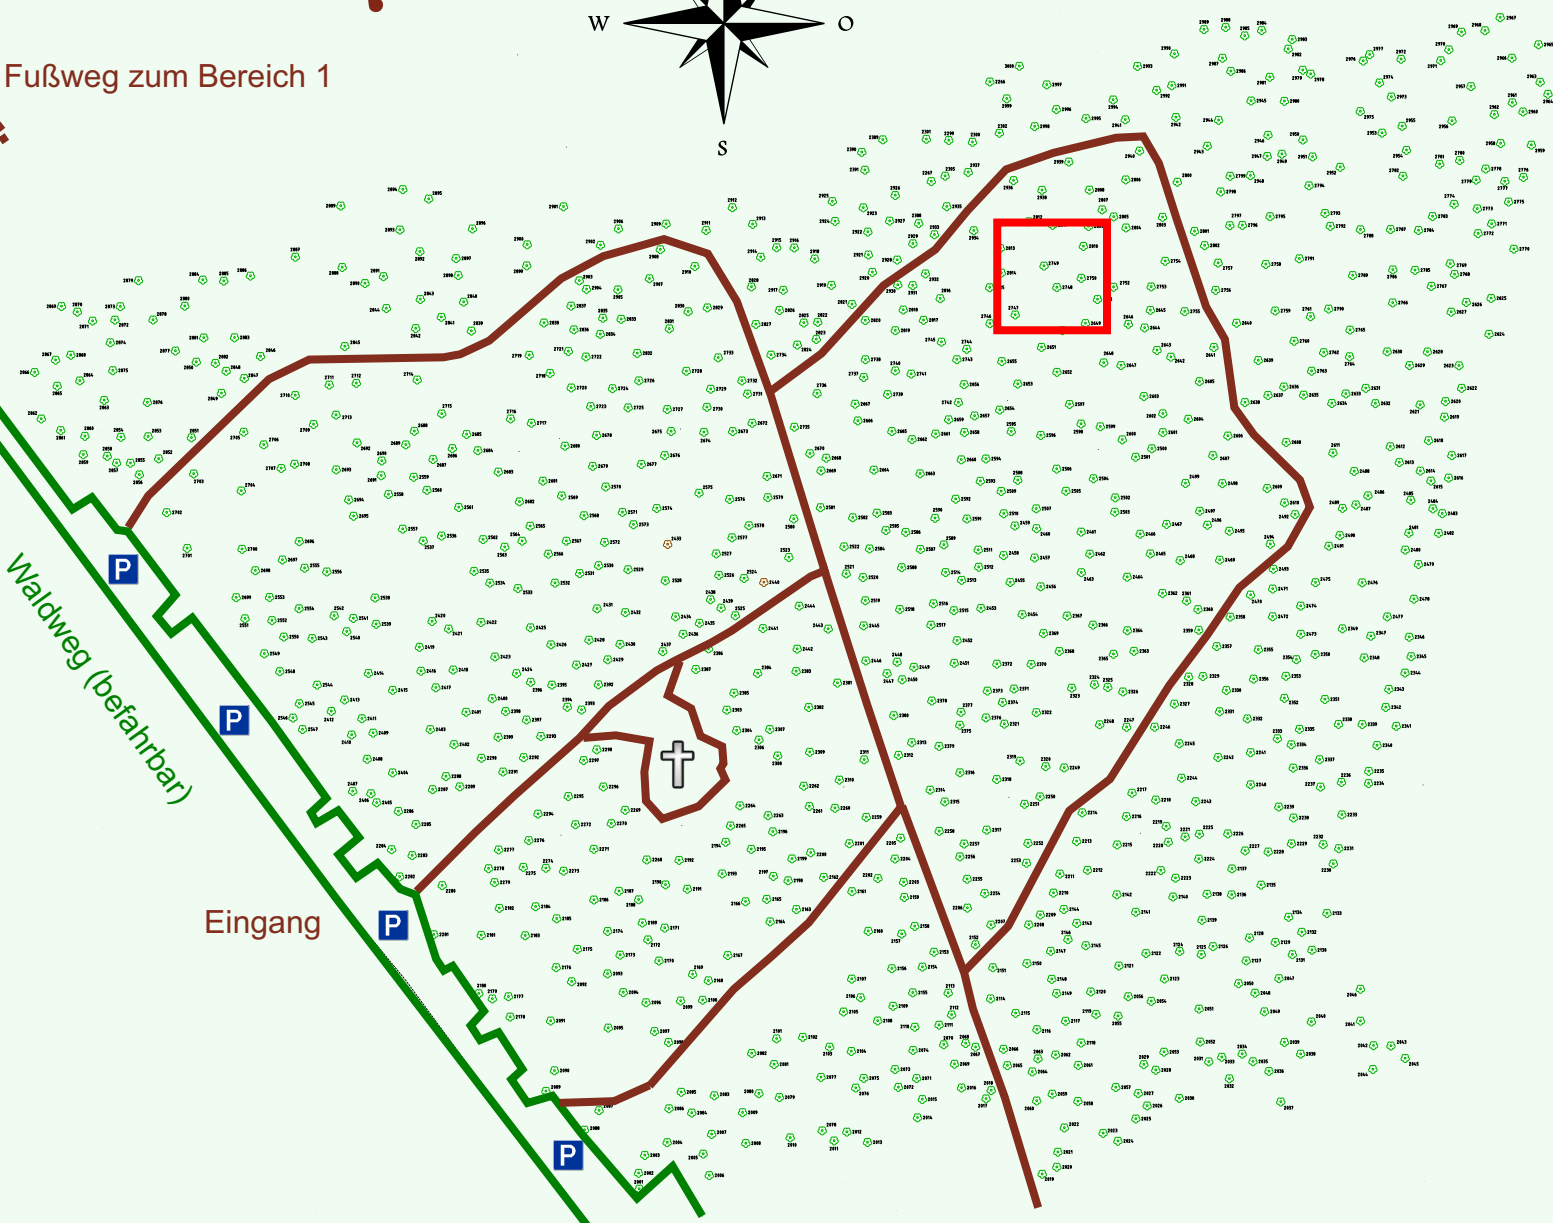

Ruhewald Rhein Hessische Schweiz Bereich 2

Waldweg (befahrbar)

Eingang

Wendehammer

QR Code:
www.ruhewald-rhein Hessische-schweiz.de