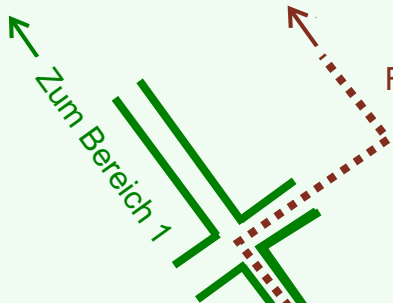

# Ruhewald Rhein Hessische Schweiz Bereich 2

Waldweg (befahrbar)

Eingang

Wendehammer

QR Code:  
[www.ruhewald-rhein Hessische-schweiz.de](http://www.ruhewald-rhein Hessische-schweiz.de)