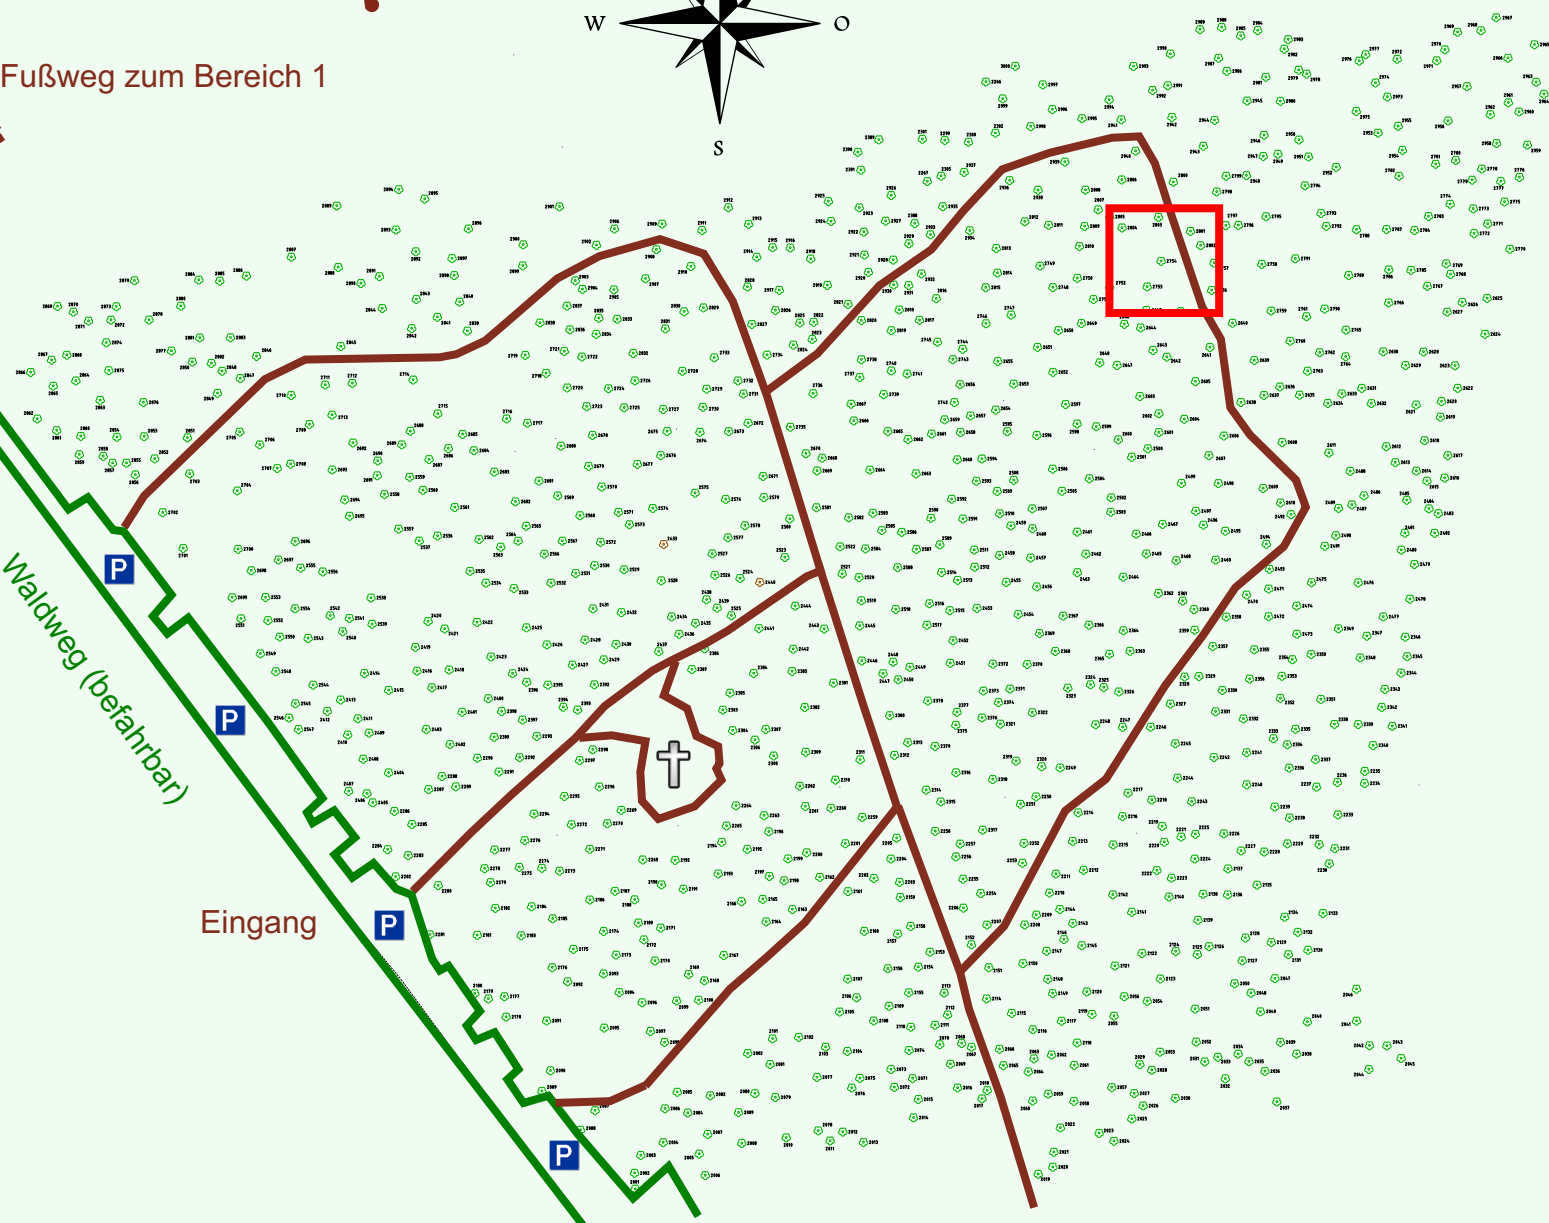

Ruhewald Rhein Hessische Schweiz Bereich 2

Waldweg (befahrbar)

Eingang

Wendehammer

QR Code:
www.ruhewald-rhein Hessische-schweiz.de