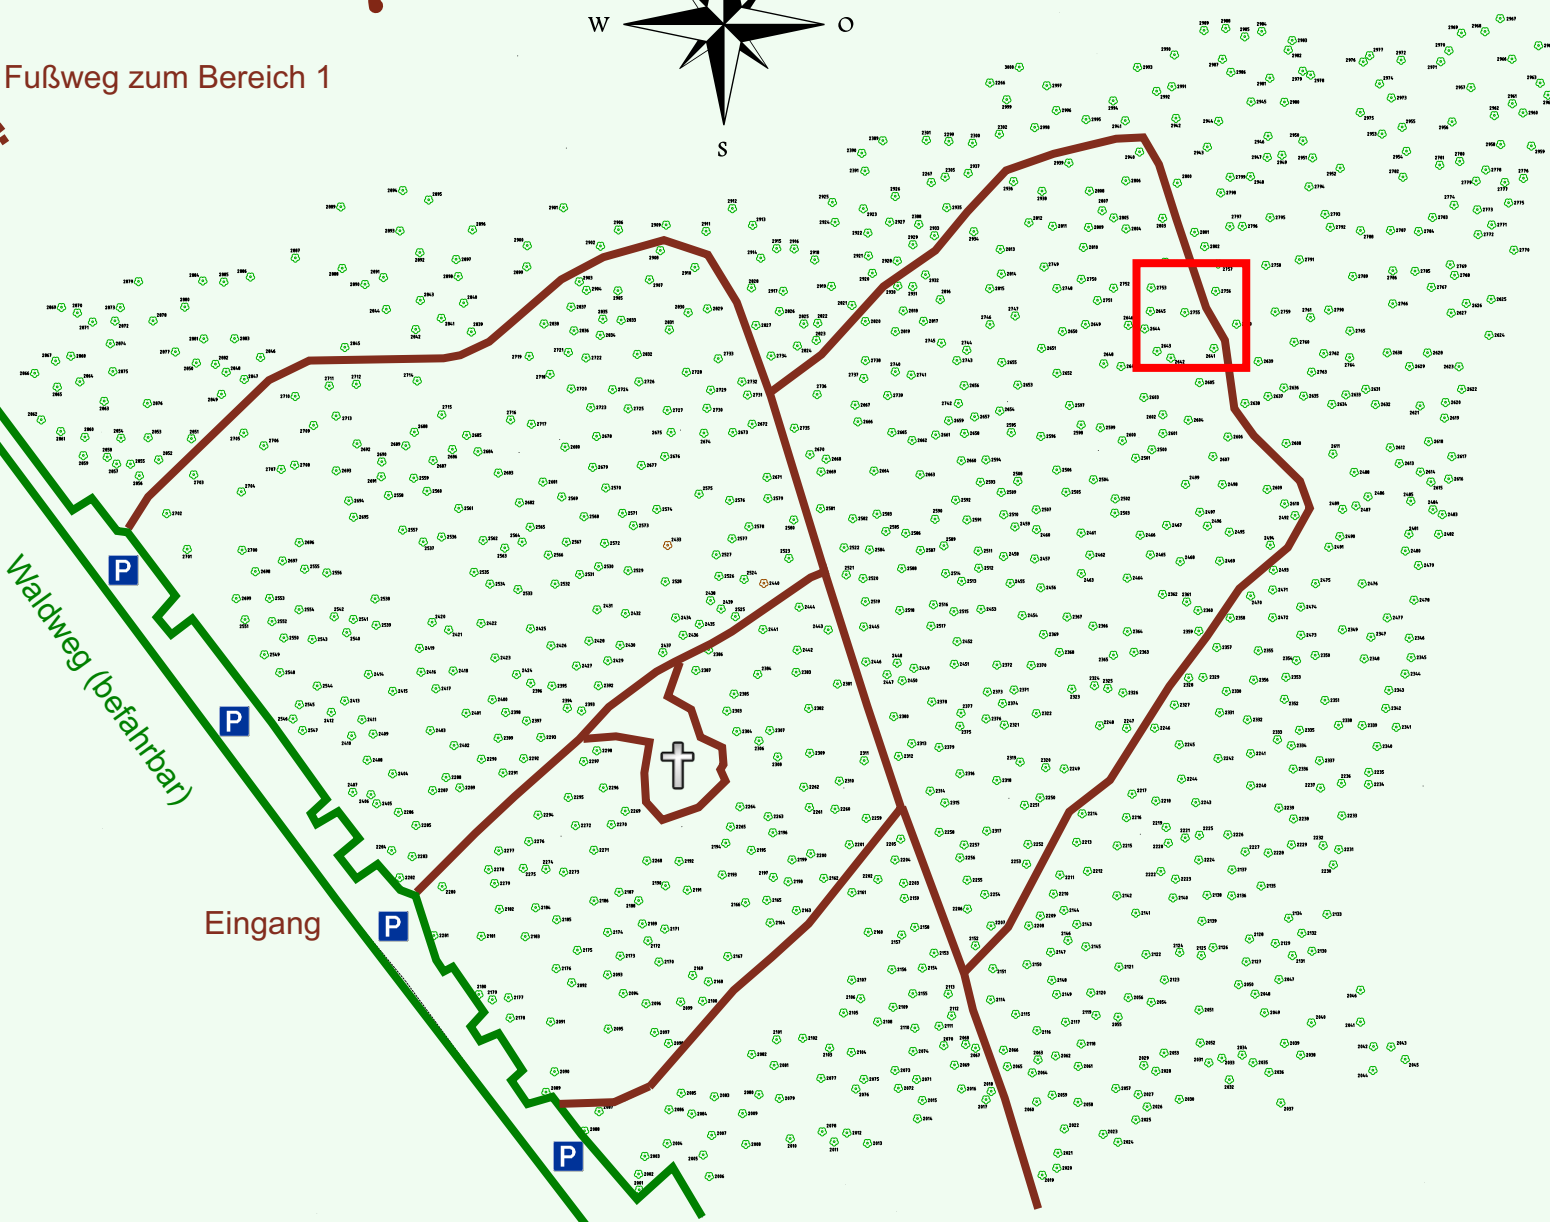

Ruhewald Rhein Hessische Schweiz Bereich 2

Waldweg (befahrbar)

Eingang

Wendehammer

QR Code:
www.ruhewald-rhein Hessische-schweiz.de