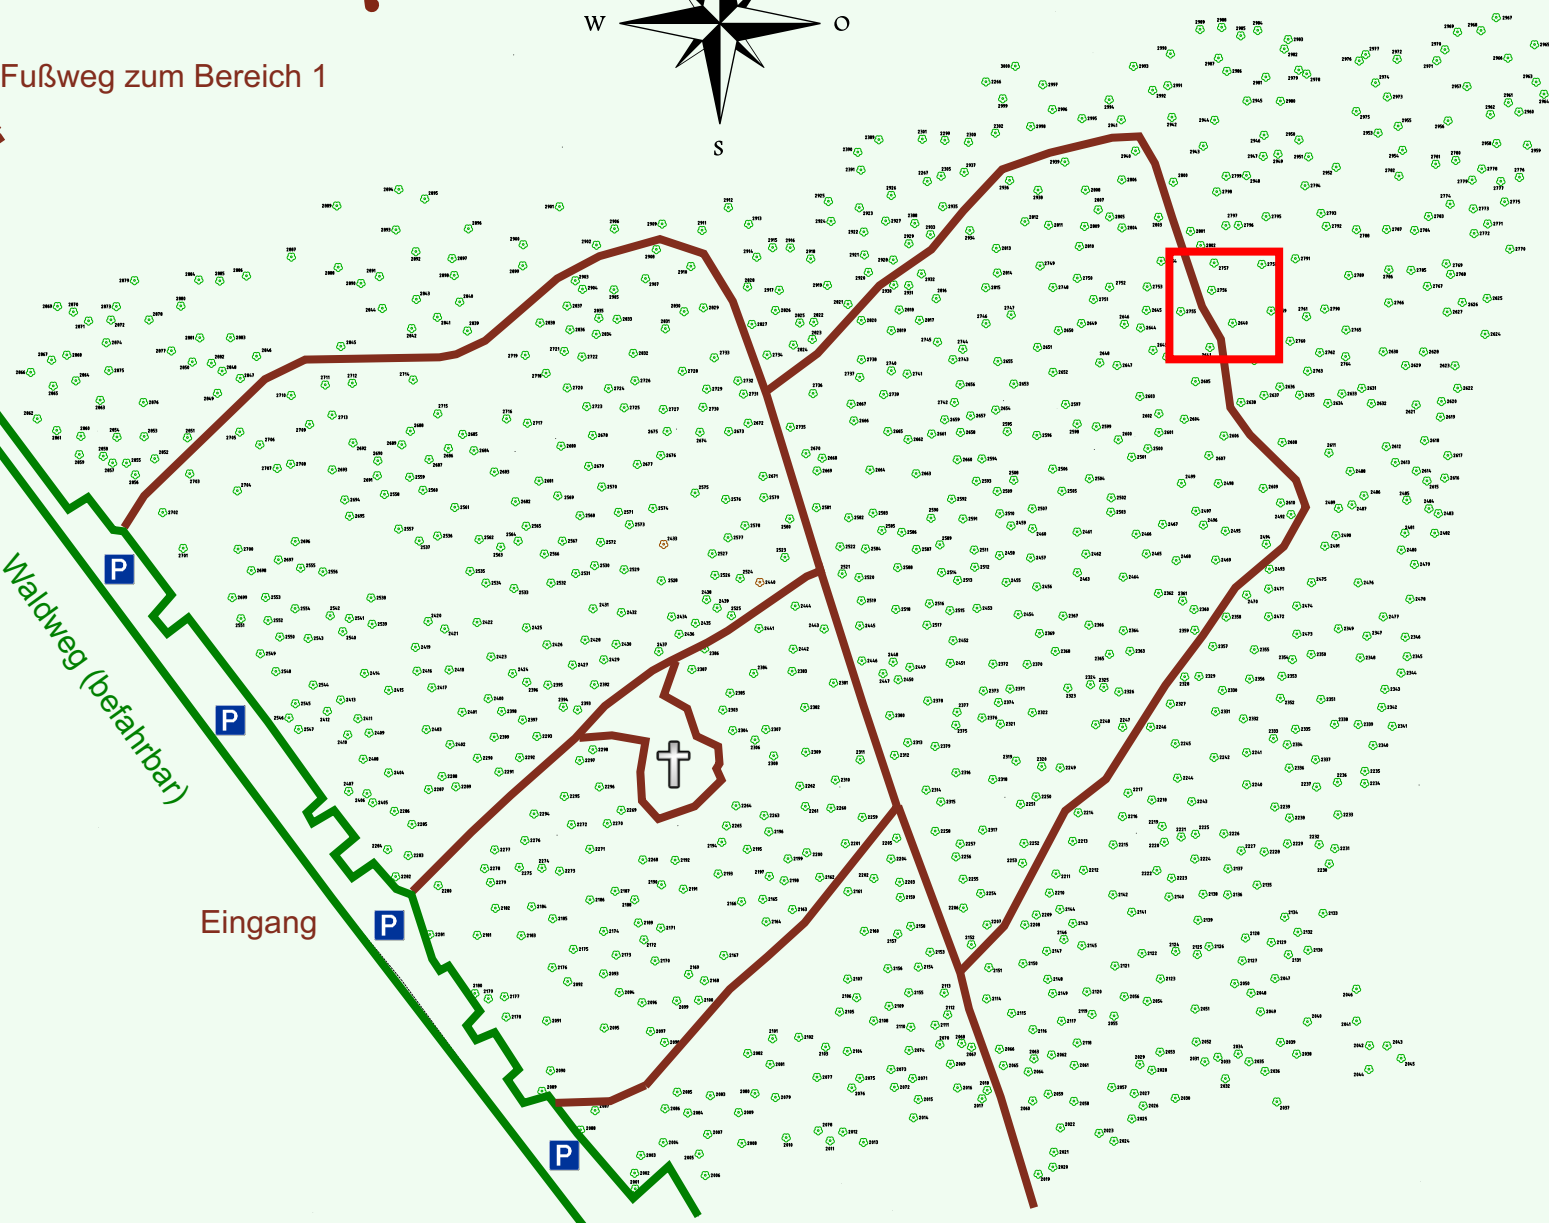

Ruhewald Rhein Hessische Schweiz Bereich 2

Waldweg (befahrbar)

Eingang

Wendehammer

QR Code:
www.ruhewald-rhein Hessische-schweiz.de