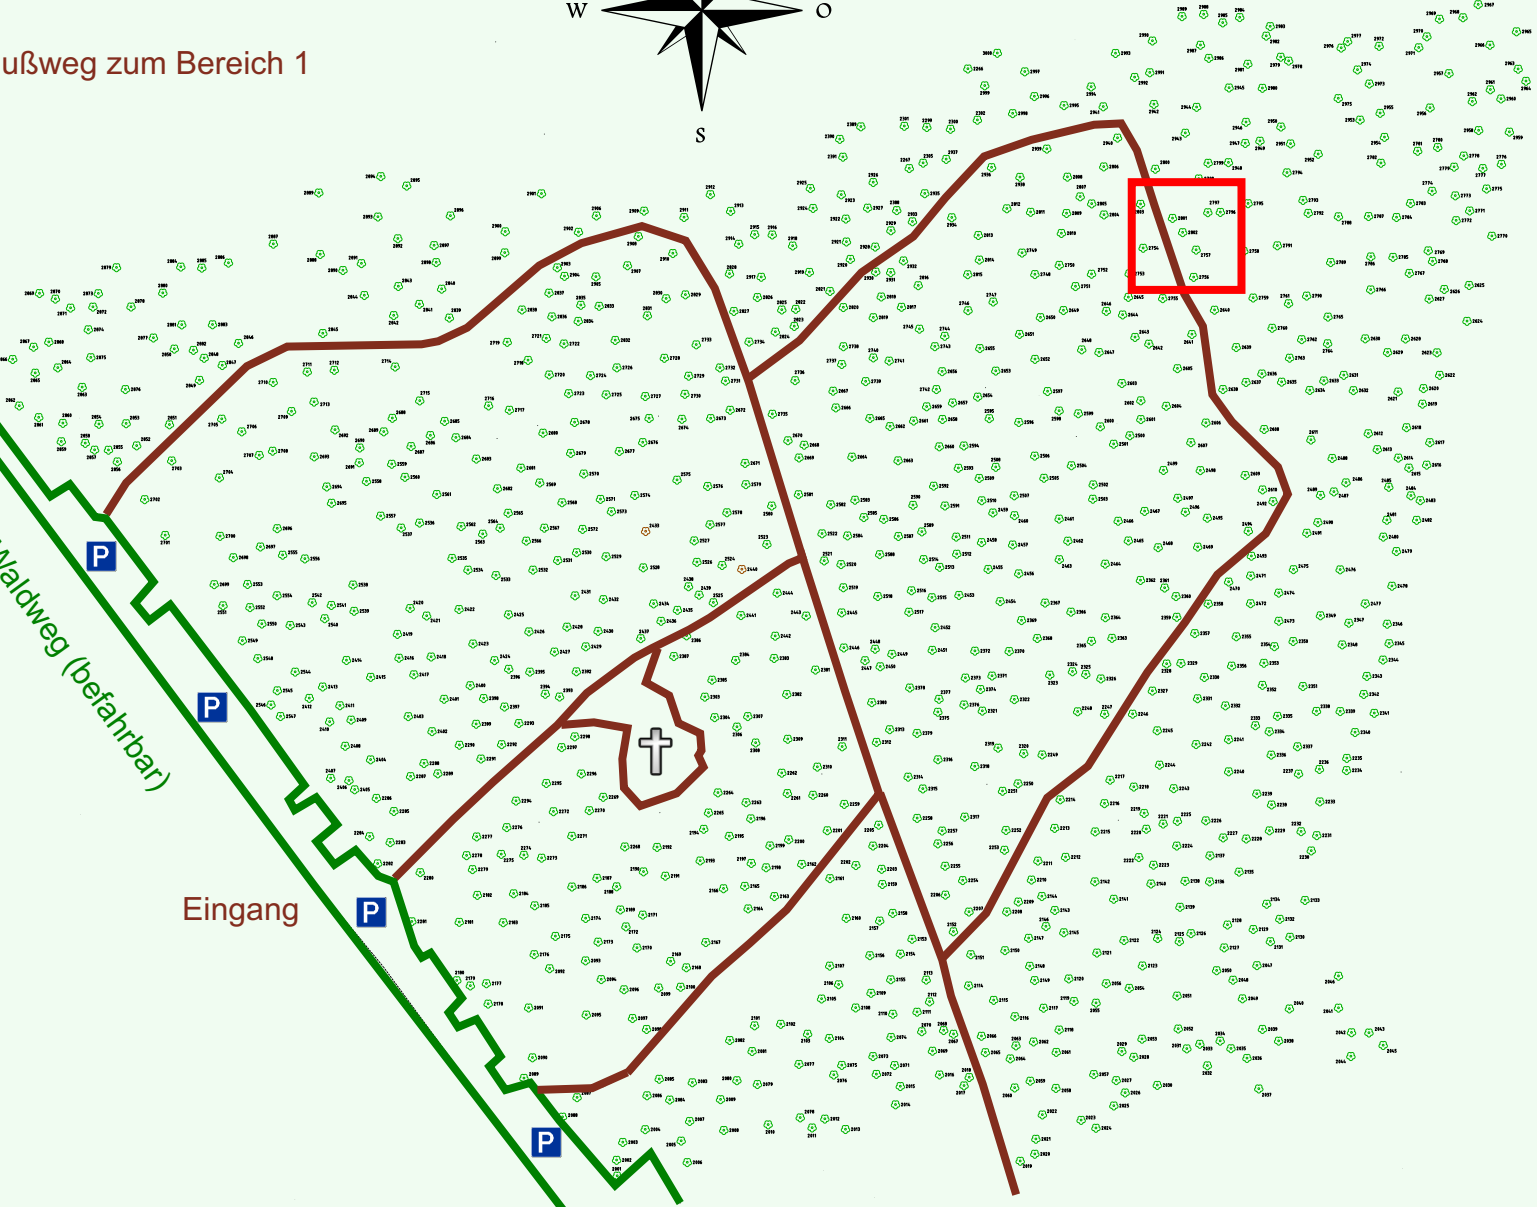

Ruhewald Rhein Hessische Schweiz Bereich 2

Fußweg zum Bereich 1

Waldweg (befahrbar)

Eingang

Wendehammer

QR Code:
www.ruhewald-rhein Hessische-schweiz.de