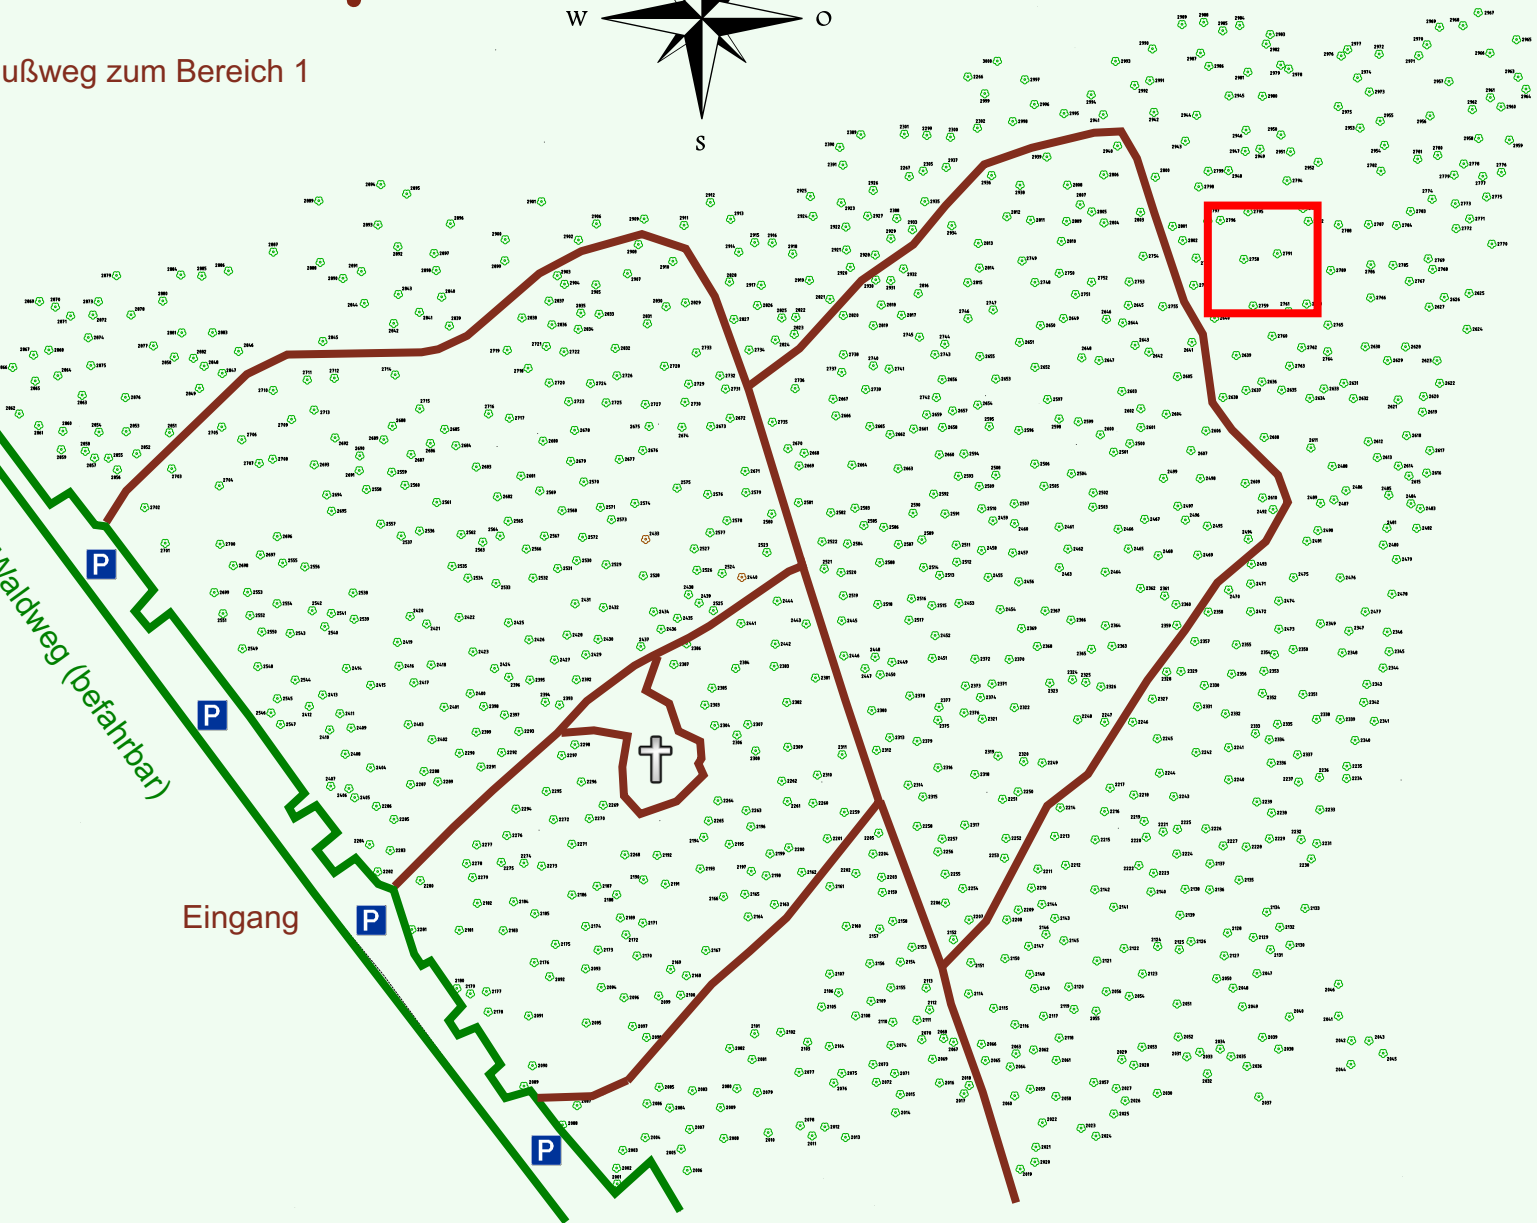

# Ruhewald Rhein Hessische Schweiz Bereich 2

Fußweg zum Bereich 1

Waldweg (befahrbar)

Eingang

Wendehammer

QR Code:  
[www.ruhewald-rhein Hessische-schweiz.de](http://www.ruhewald-rhein Hessische-schweiz.de)