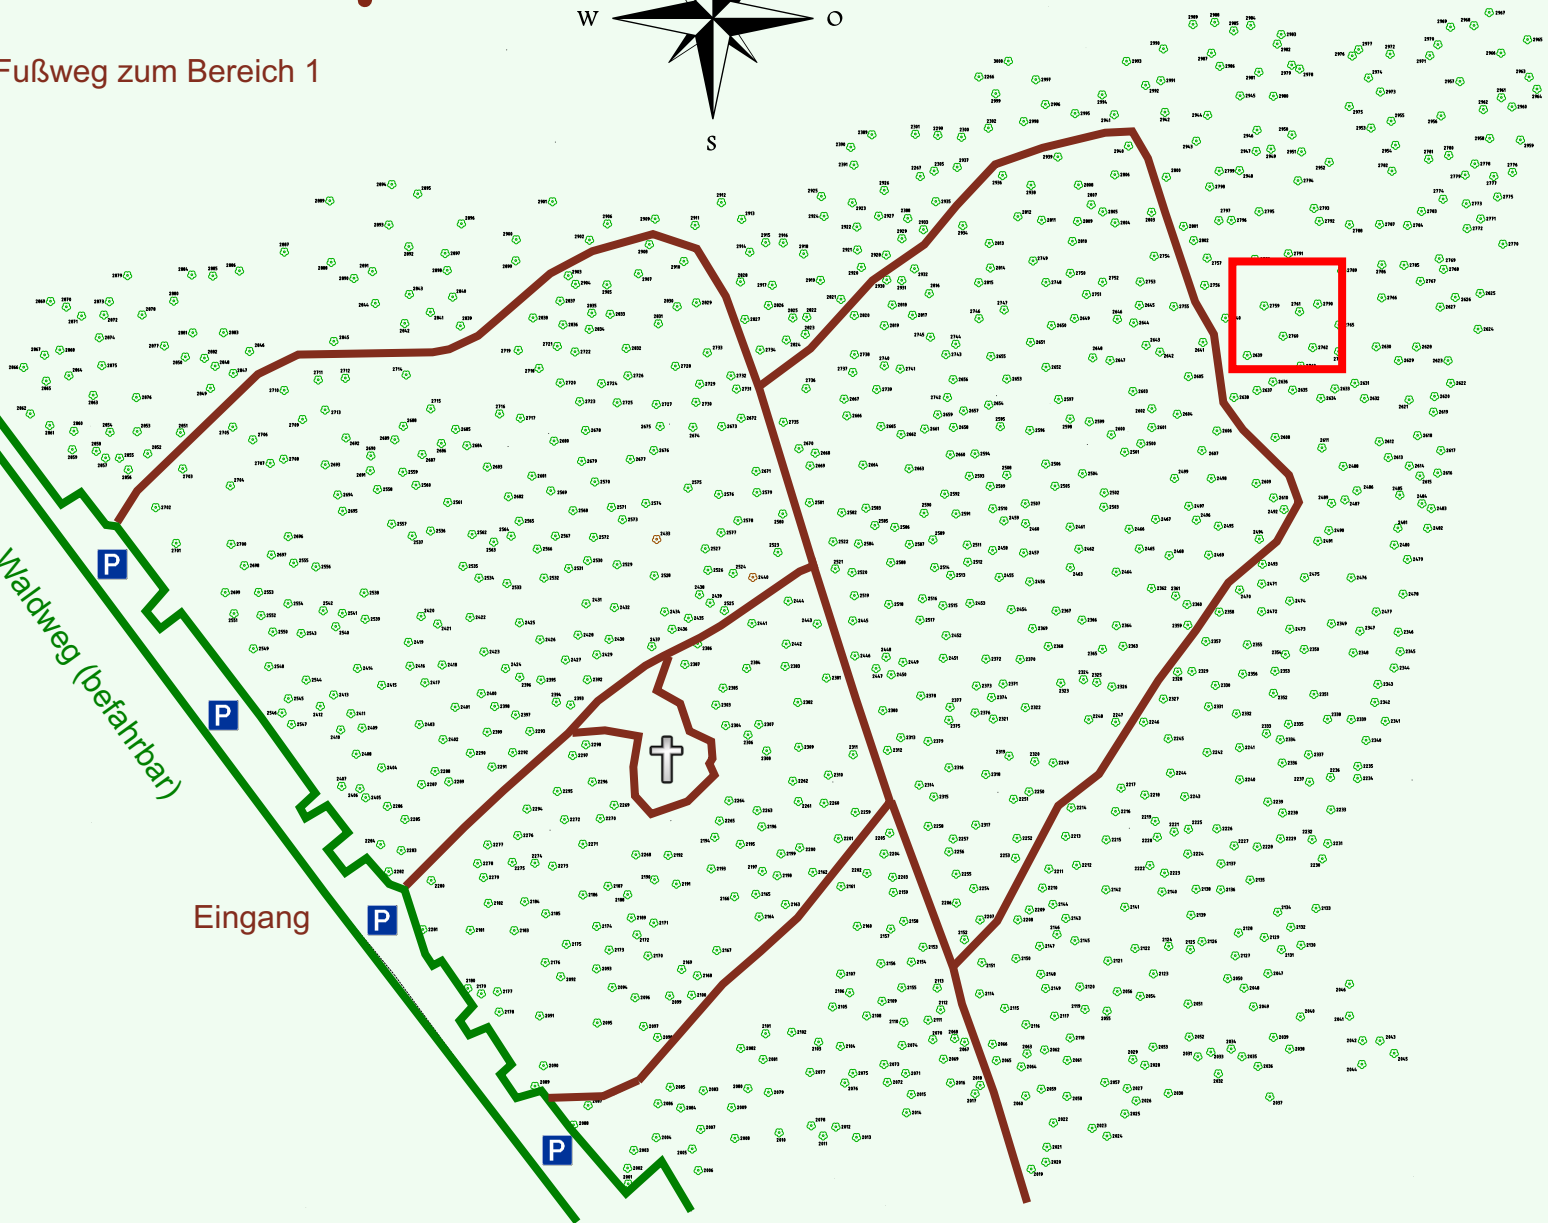

# Ruhewald Rhein Hessische Schweiz Bereich 2

Fußweg zum Bereich 1

Waldweg (befahrbar)

Eingang

Wendehammer

QR Code:  
[www.ruhewald-rhein Hessische-schweiz.de](http://www.ruhewald-rhein Hessische-schweiz.de)