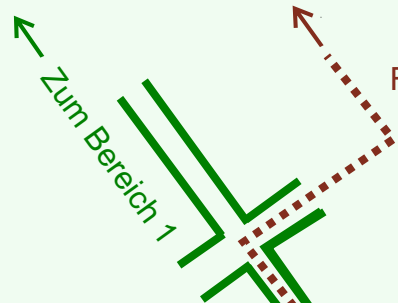

# Ruhewald Rhein Hessische Schweiz Bereich 2

Fußweg zum Bereich 1

Waldweg (befahrbar)

Eingang

Wendehammer

QR Code:  
[www.ruhewald-rhein Hessische-schweiz.de](http://www.ruhewald-rhein Hessische-schweiz.de)