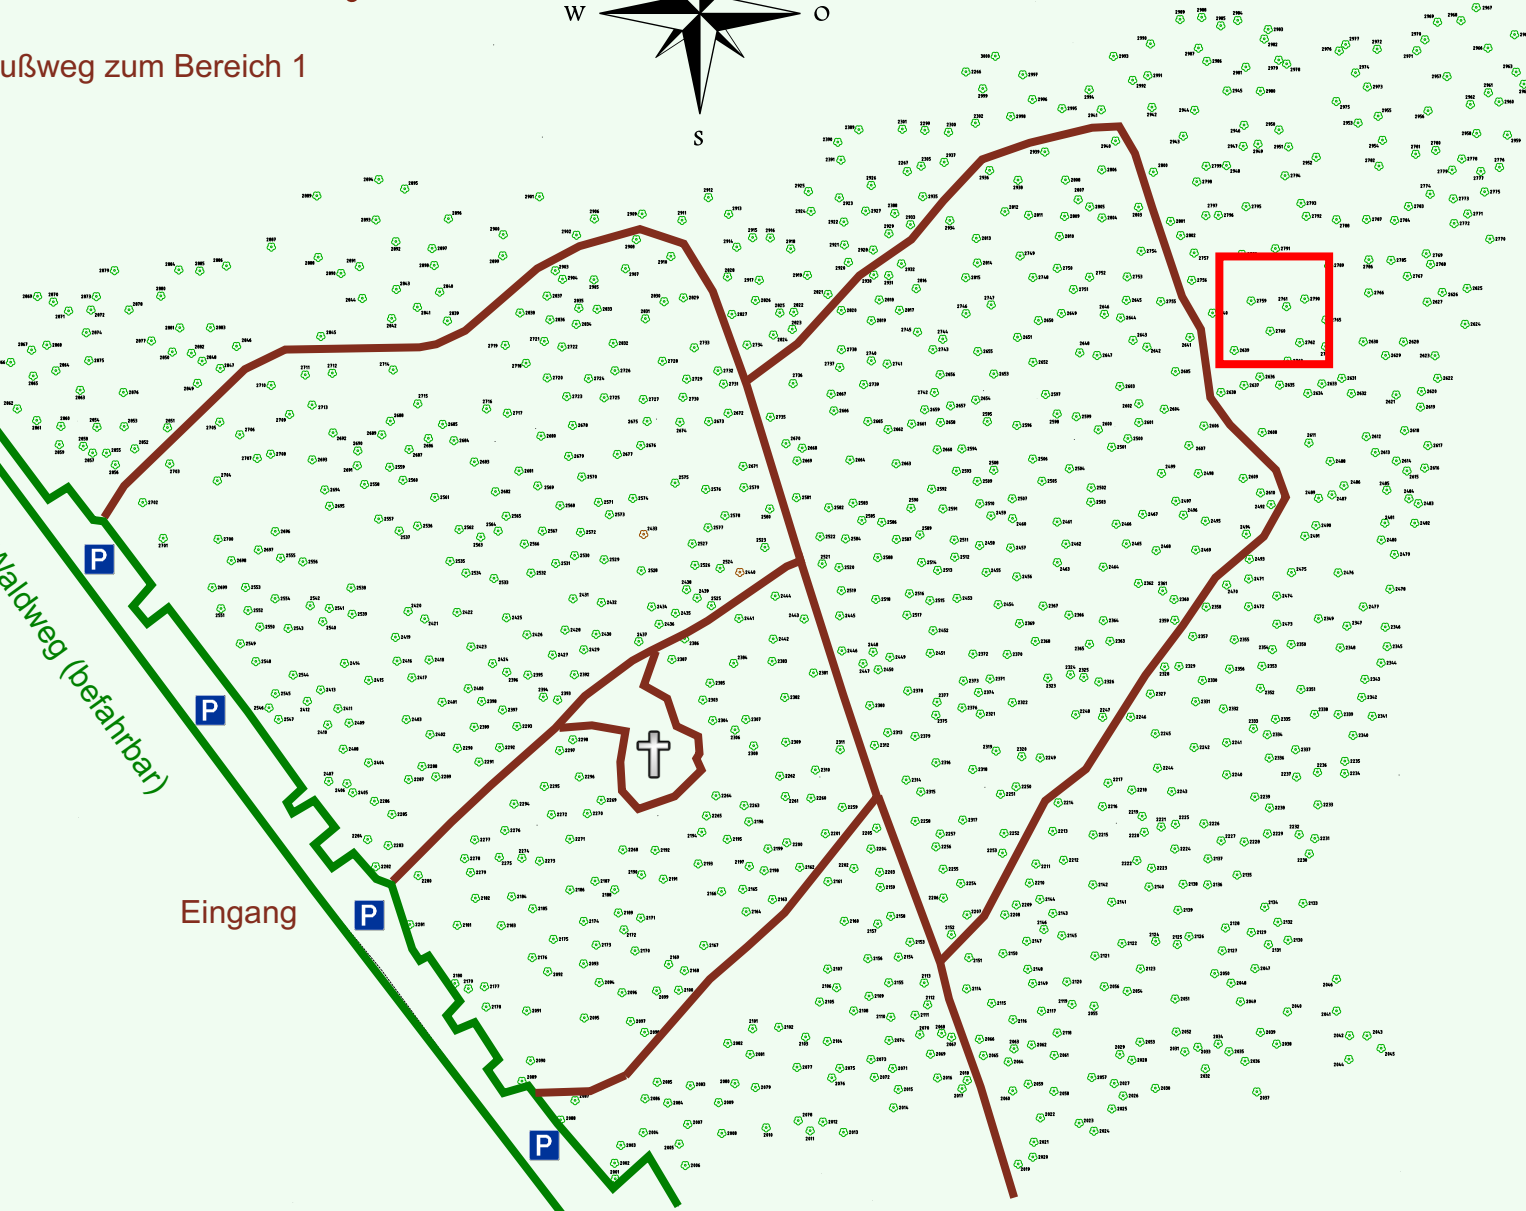

Ruhewald Rhein Hessische Schweiz Bereich 2

Fußweg zum Bereich 1

Waldweg (befahrbar)

Eingang

Wendehammer

QR Code:
www.ruhewald-rhein Hessische-schweiz.de