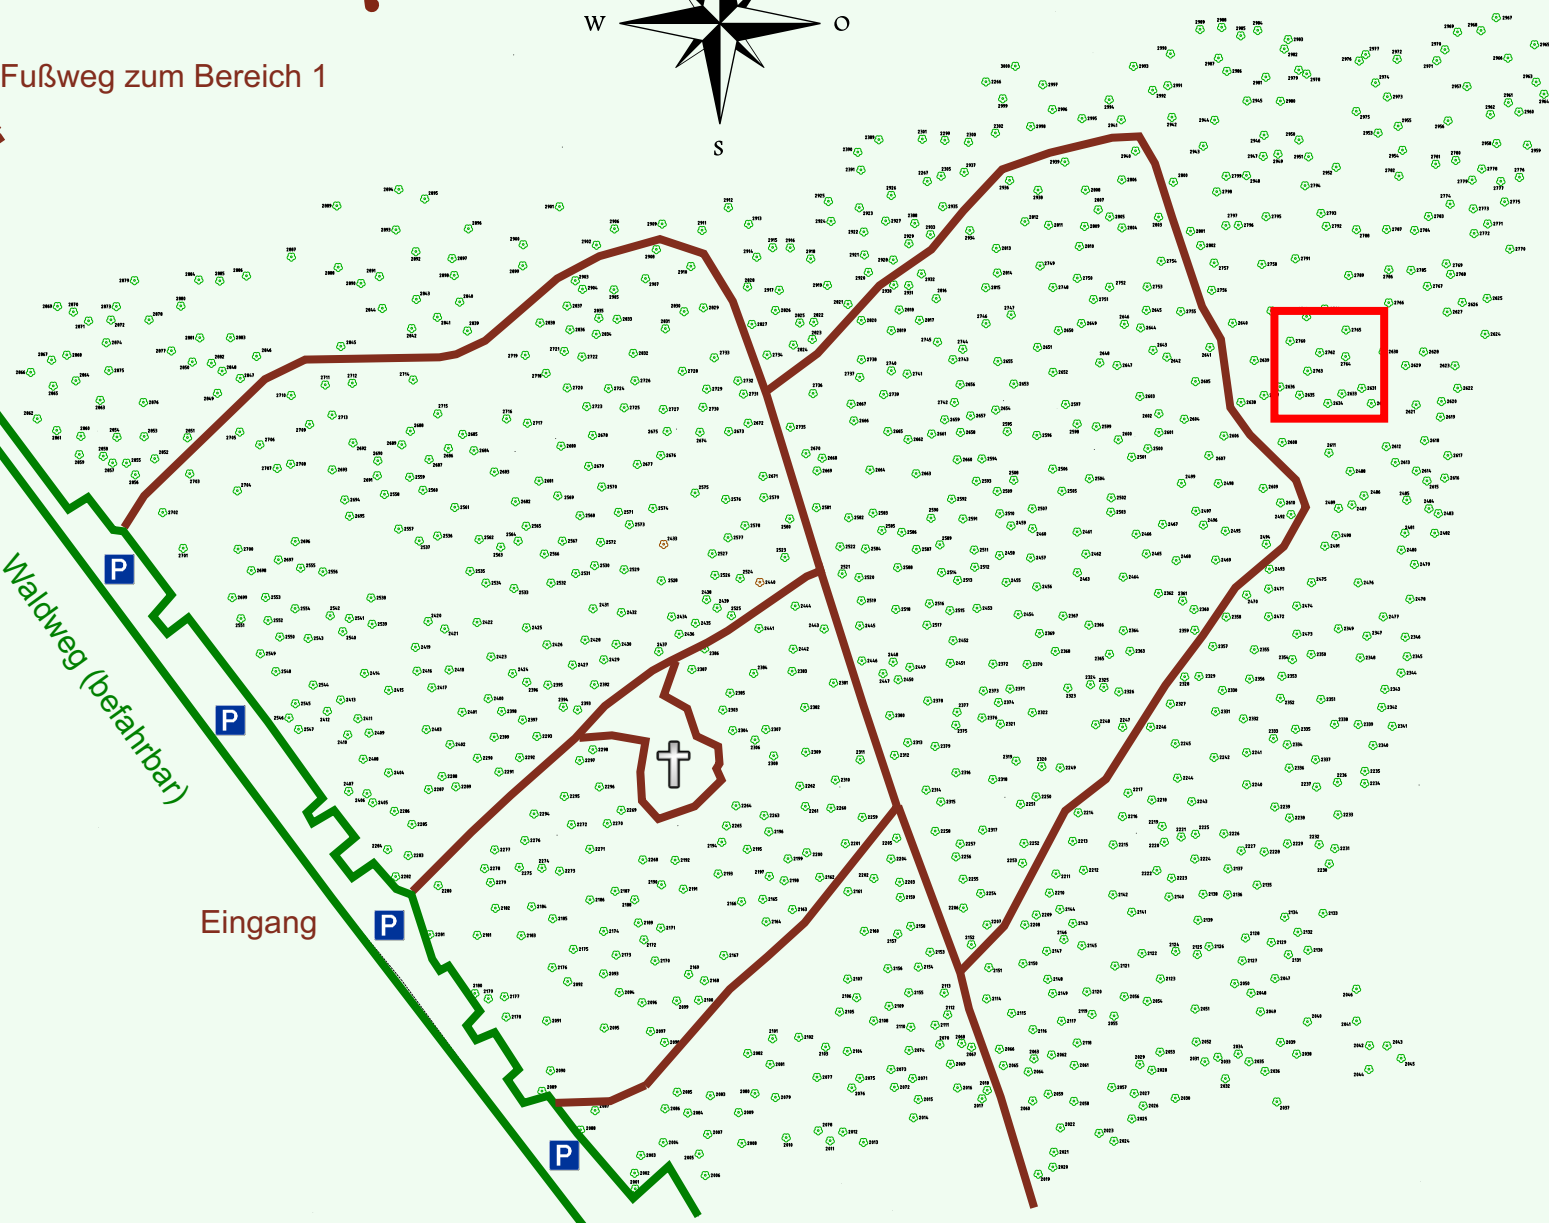

# Ruhewald Rhein Hessische Schweiz Bereich 2

Waldweg (befahrbar)

Eingang

Wendehammer

QR Code:  
[www.ruhewald-rhein Hessische-schweiz.de](http://www.ruhewald-rhein Hessische-schweiz.de)