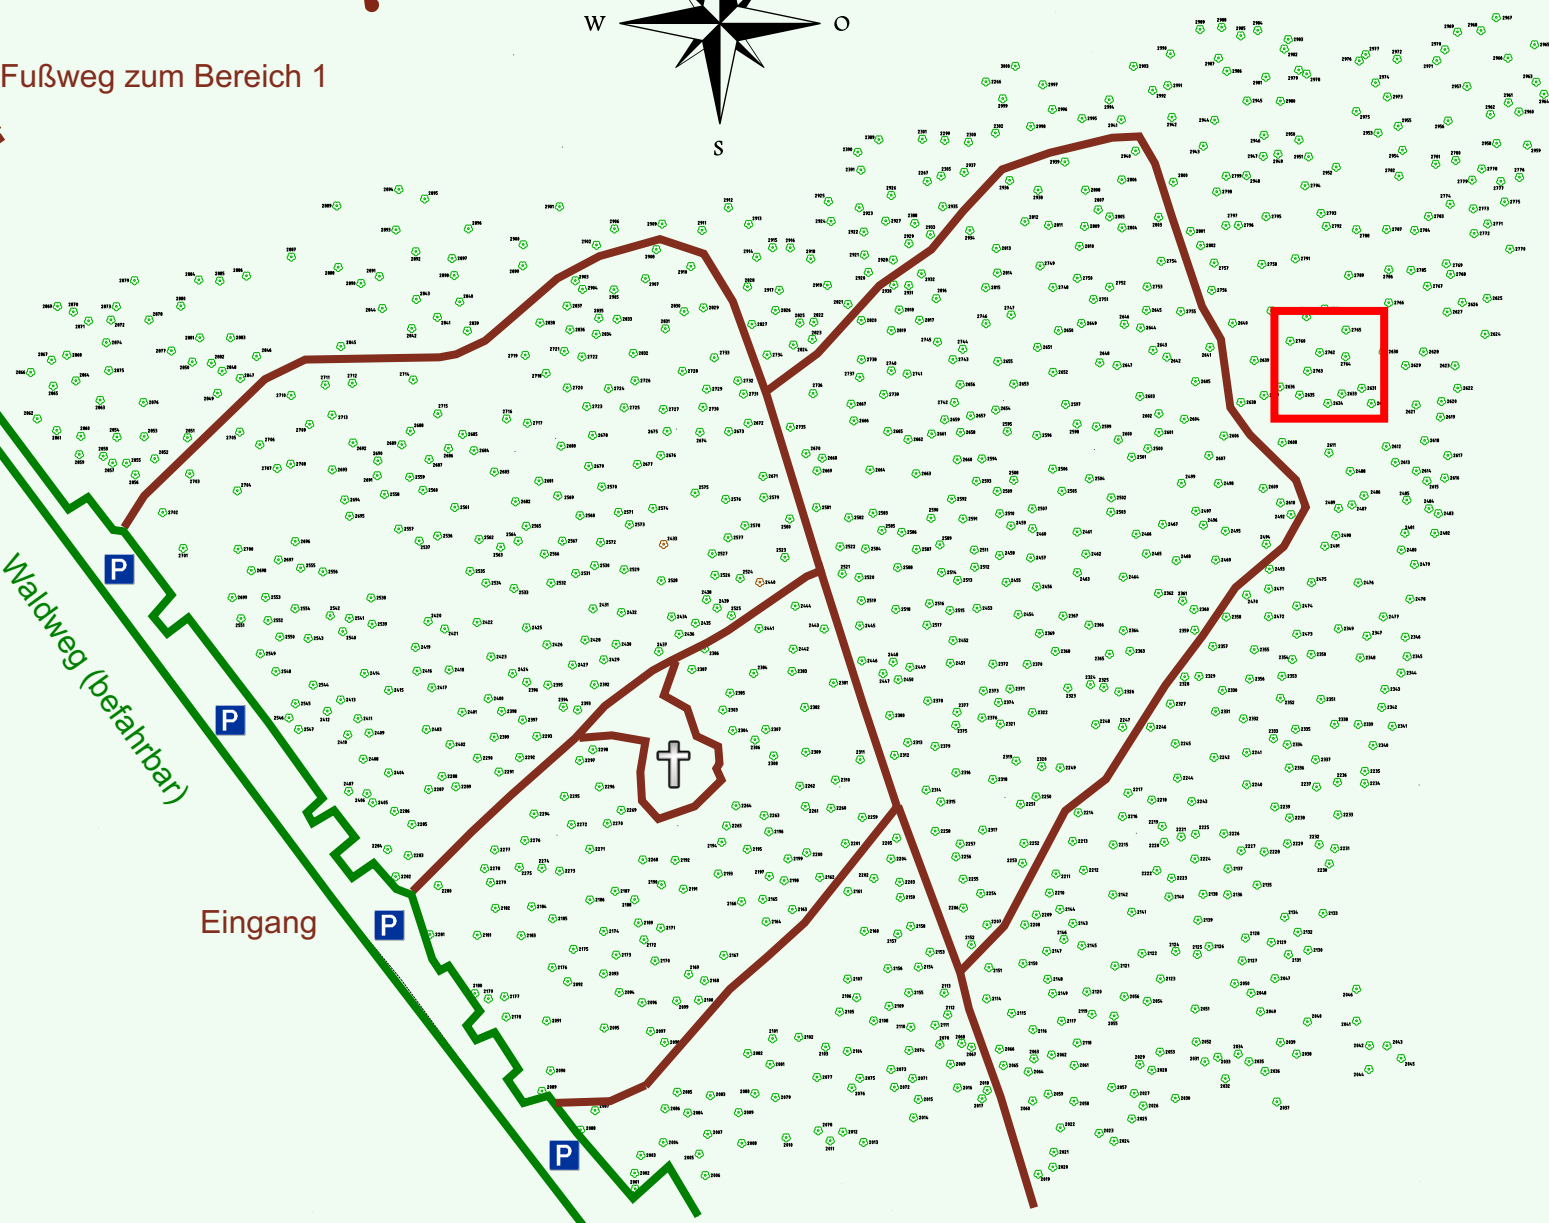

Ruhewald Rhein Hessische Schweiz Bereich 2

Waldweg (befahrbar)

Eingang

Wendehammer

QR Code:
www.ruhewald-rhein Hessische-schweiz.de