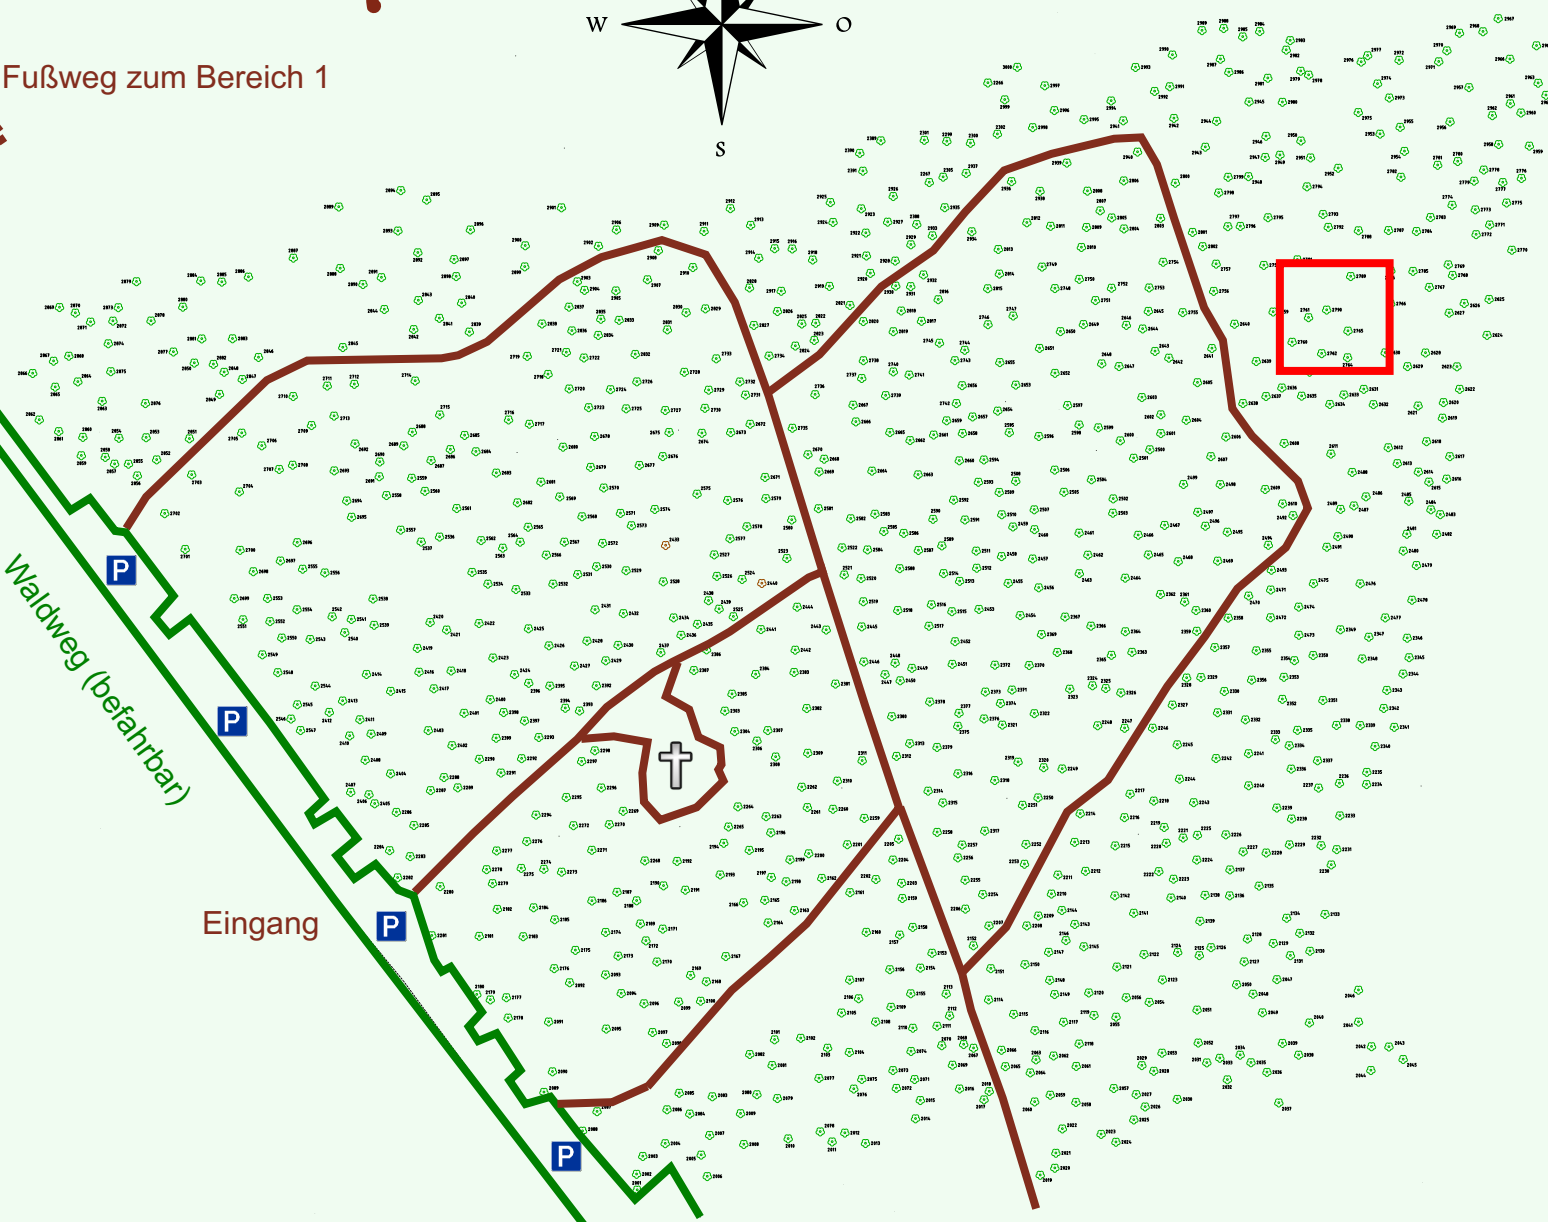

Ruhewald Rhein Hessische Schweiz Bereich 2

Waldweg (befahrbar)

Eingang

Wendehammer

QR Code:
www.ruhewald-rhein Hessische-schweiz.de