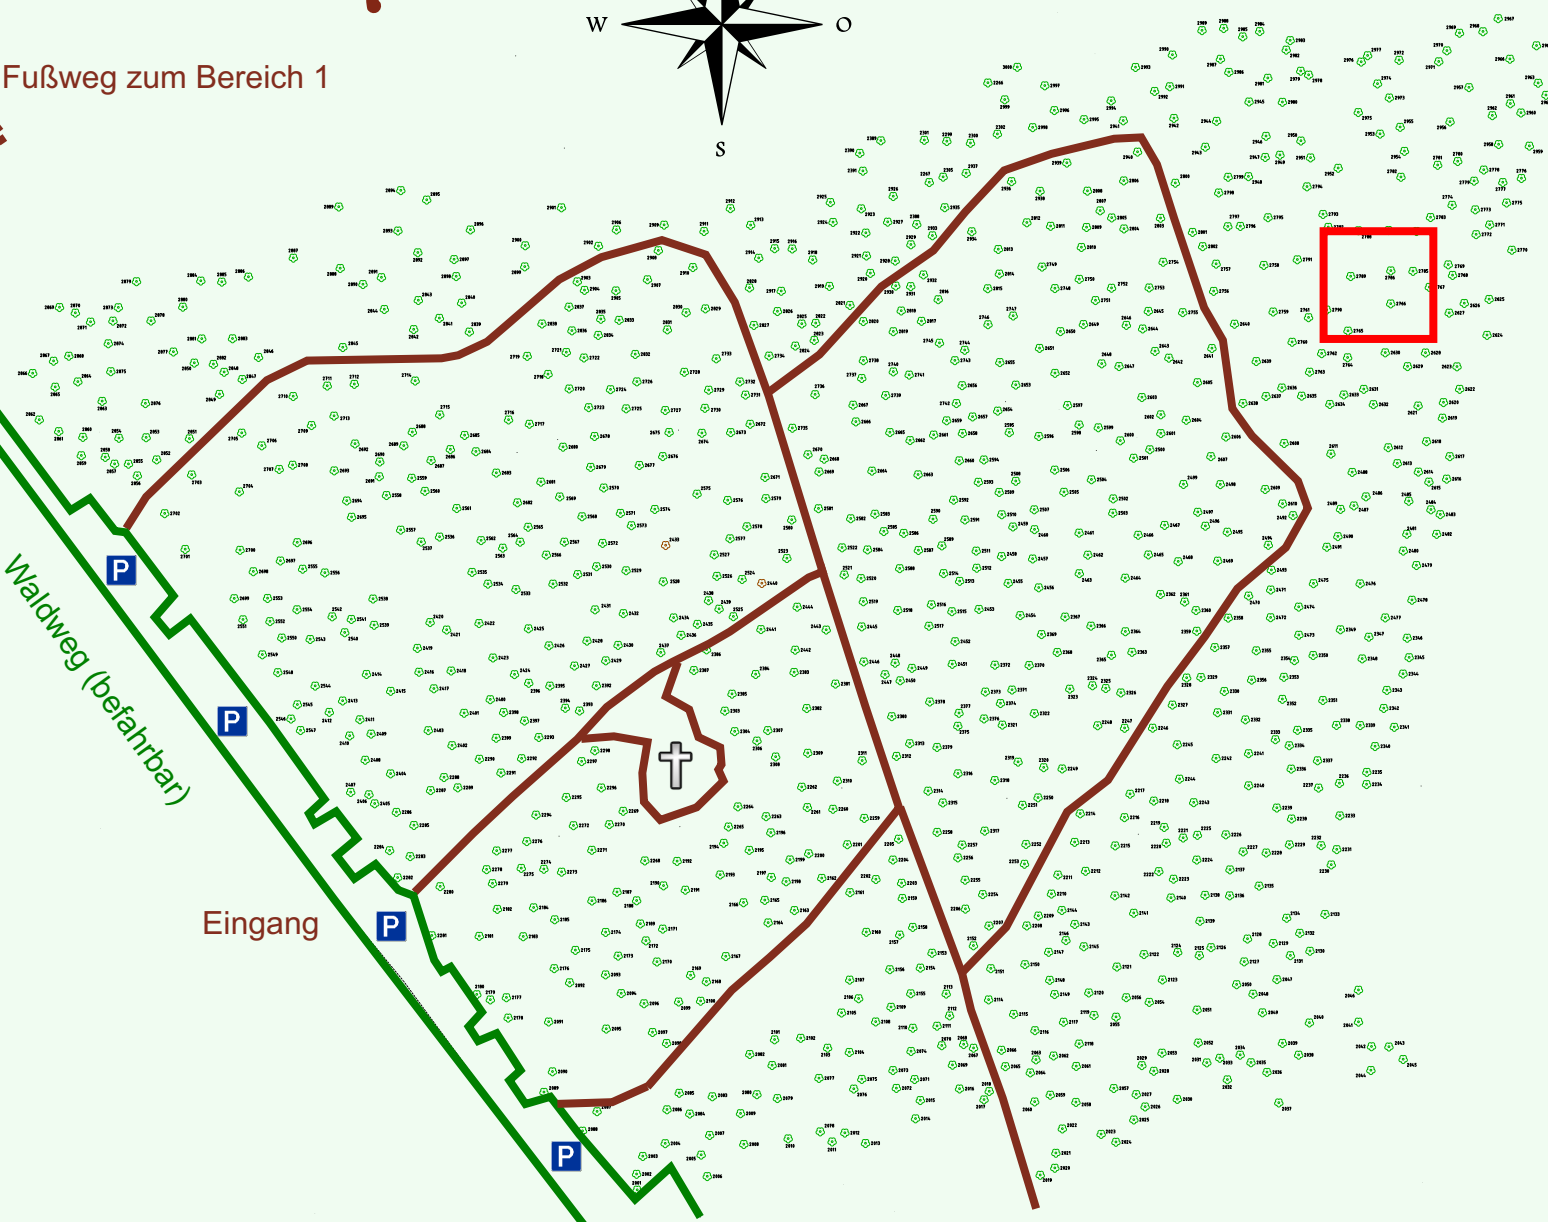

Ruhewald Rhein Hessische Schweiz Bereich 2

Waldweg (befahrbar)

Eingang

Wendehammer

QR Code:
www.ruhewald-rhein Hessische-schweiz.de