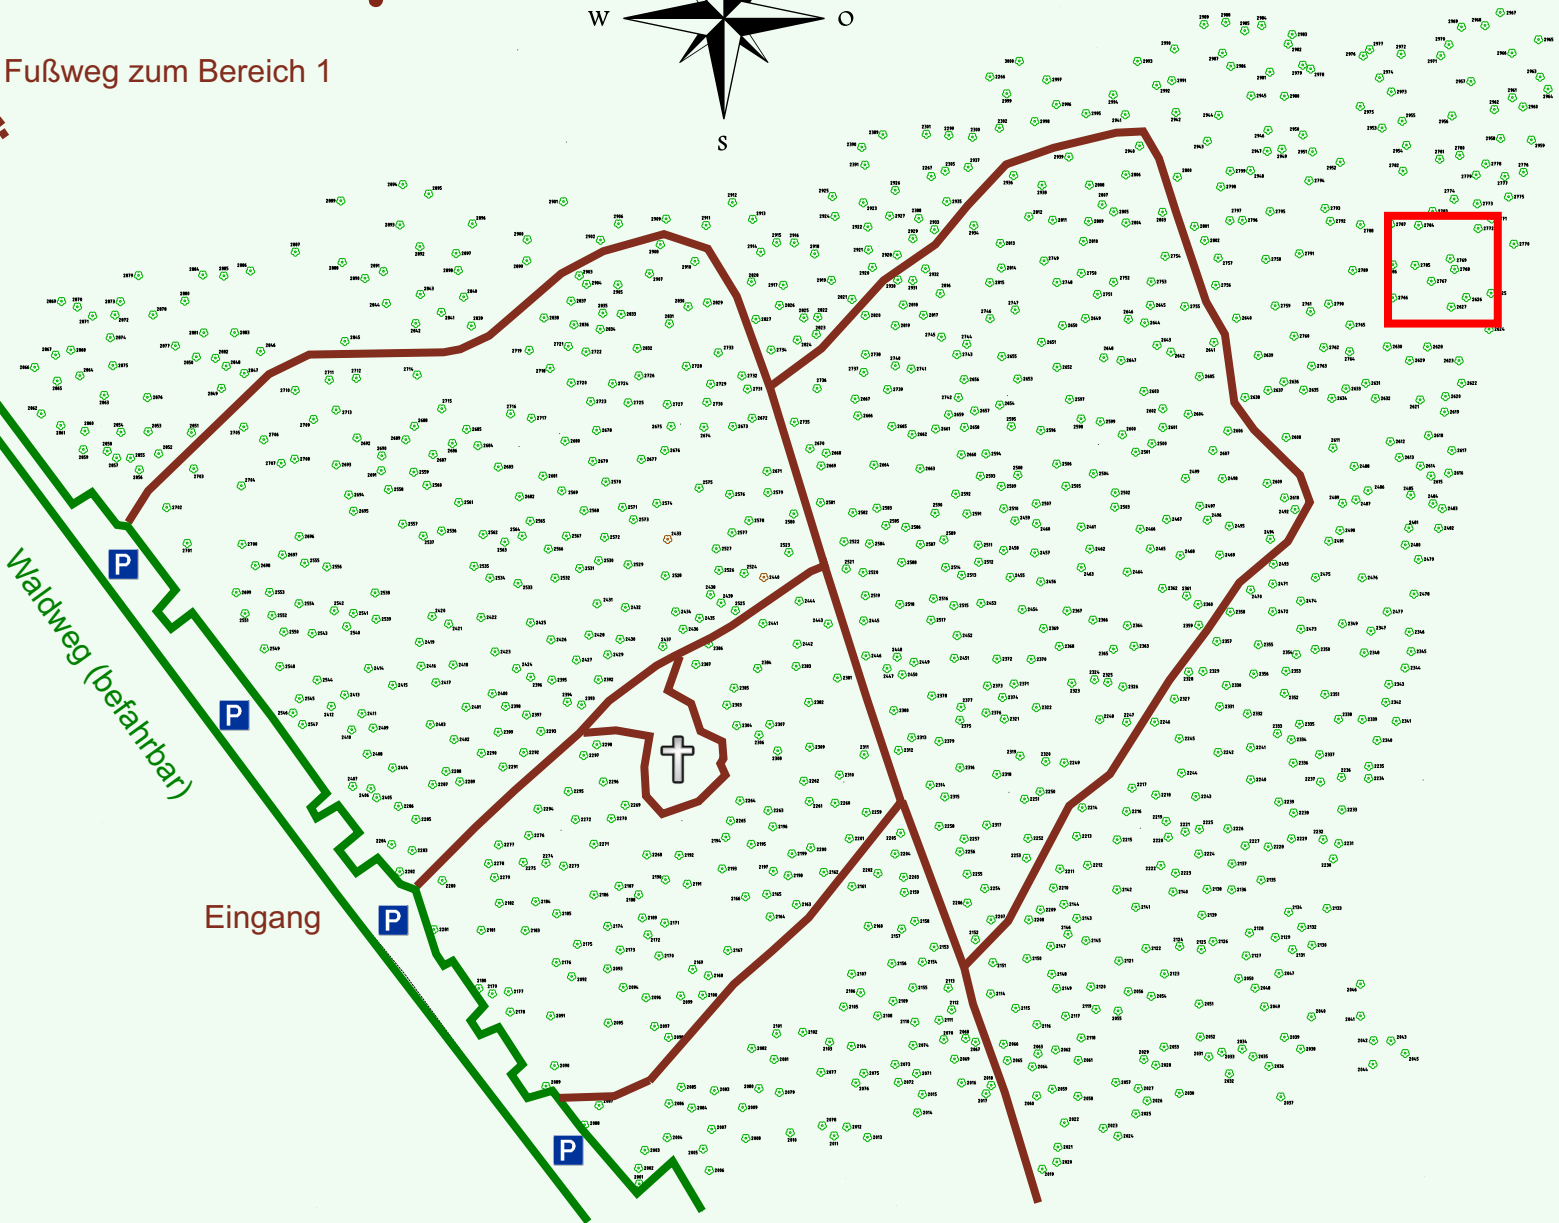

Ruhewald Rhein Hessische Schweiz Bereich 2

Waldweg (befahrbar)

Eingang

Wendehammer

QR Code:
www.ruhewald-rhein Hessische-schweiz.de