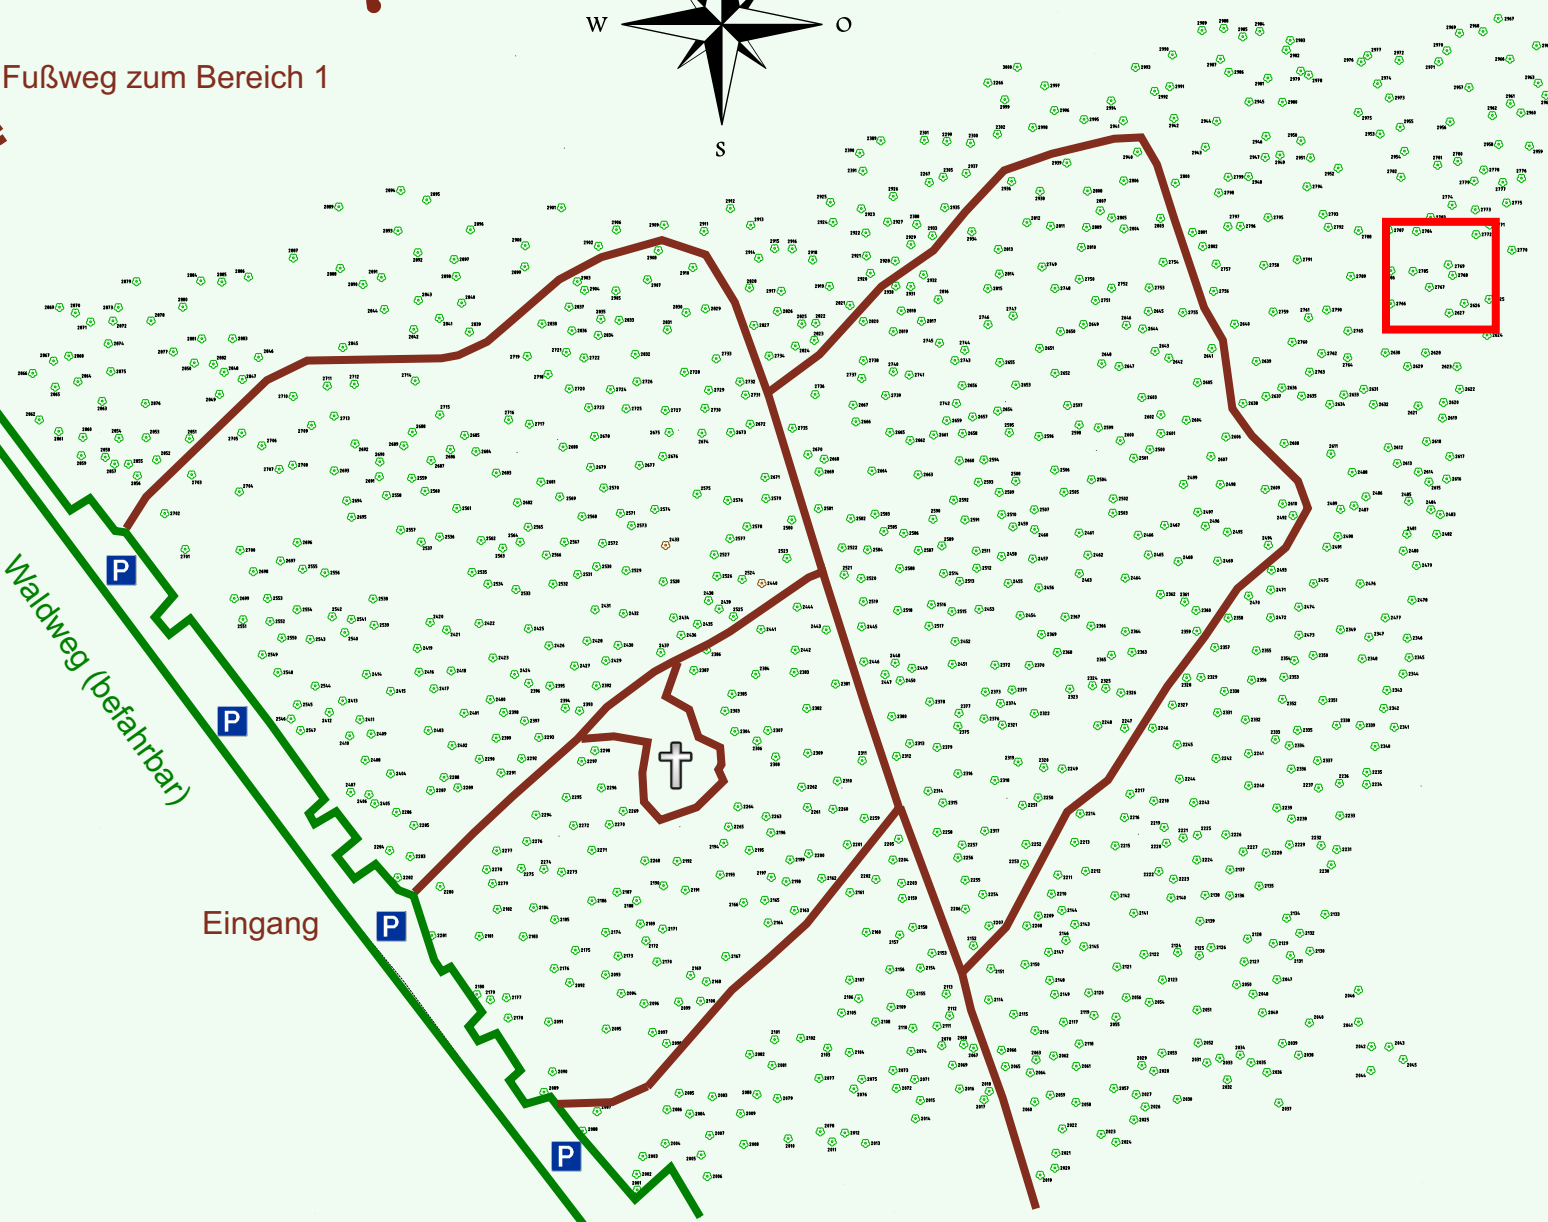

Ruhewald Rhein Hessische Schweiz Bereich 2

Waldweg (befahrbar)

Eingang

Wendehammer

QR Code:
www.ruhewald-rhein Hessische-schweiz.de