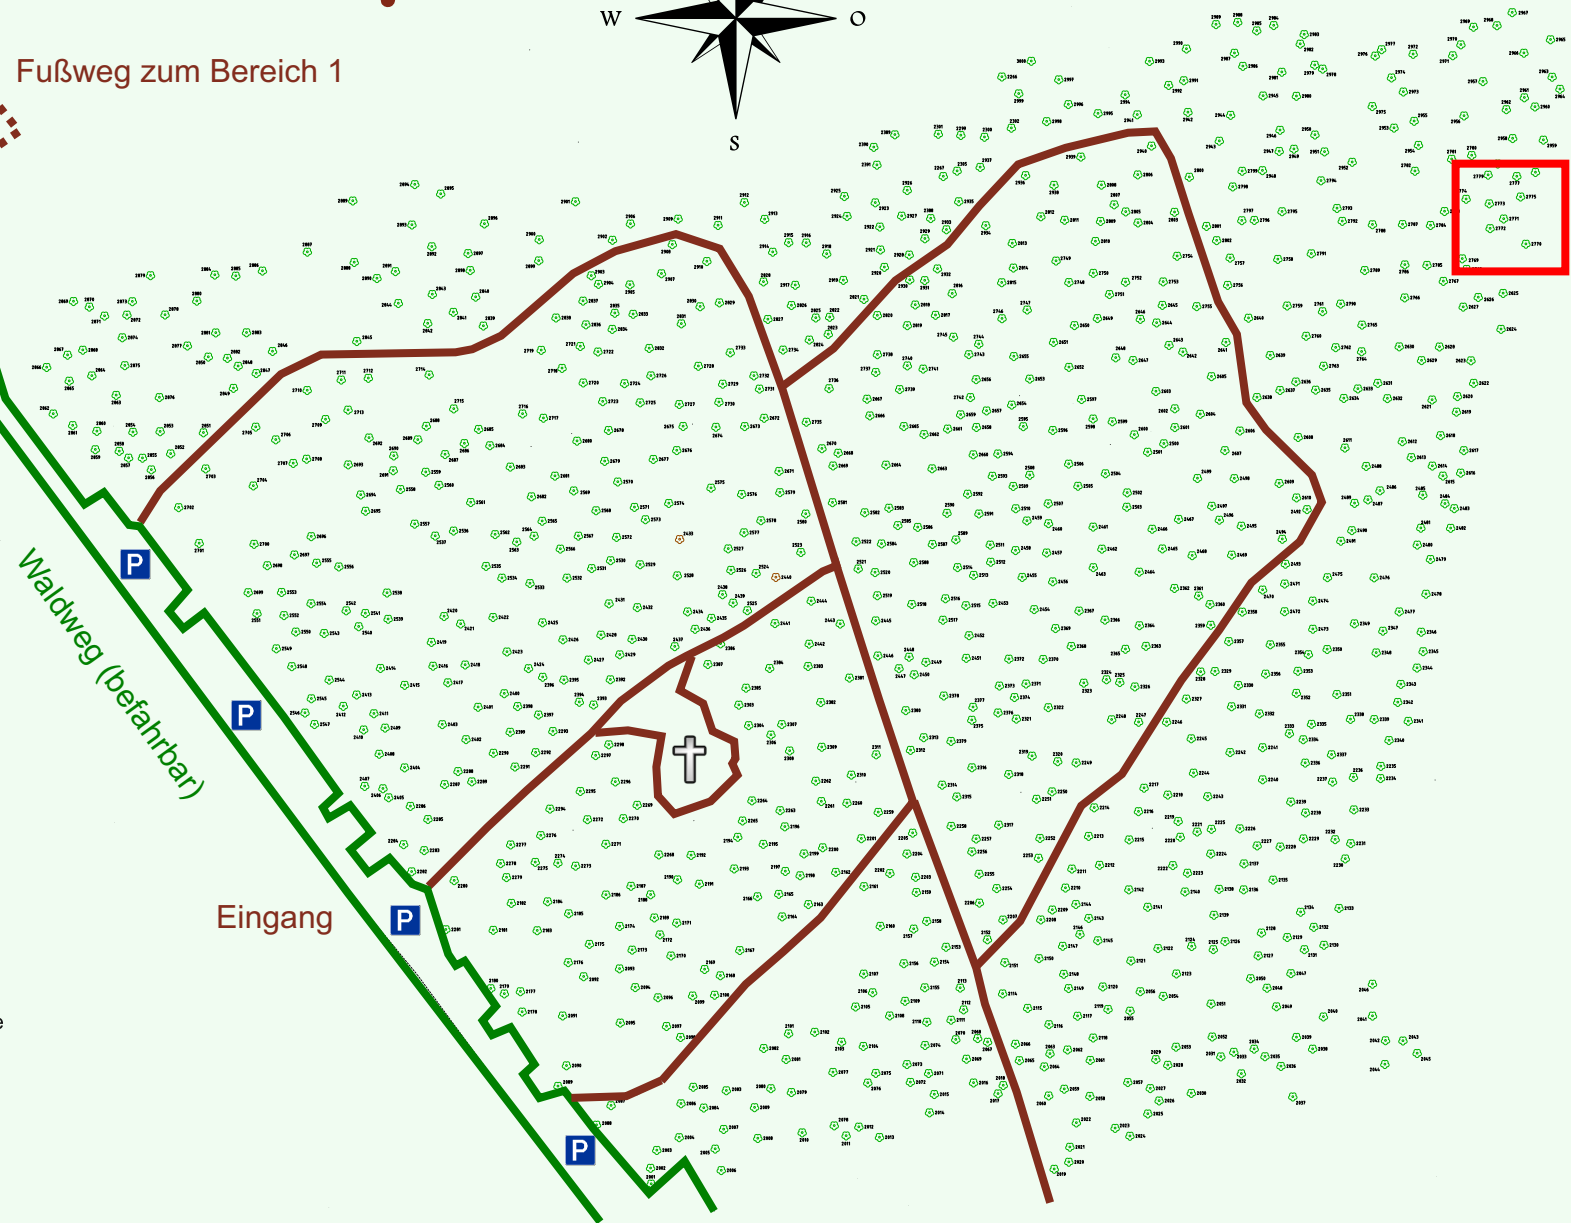

Ruhewald Rhein Hessische Schweiz Bereich 2

Waldweg (befahrbar)

Eingang

Wendehammer

QR Code:
www.ruhewald-rhein Hessische-schweiz.de