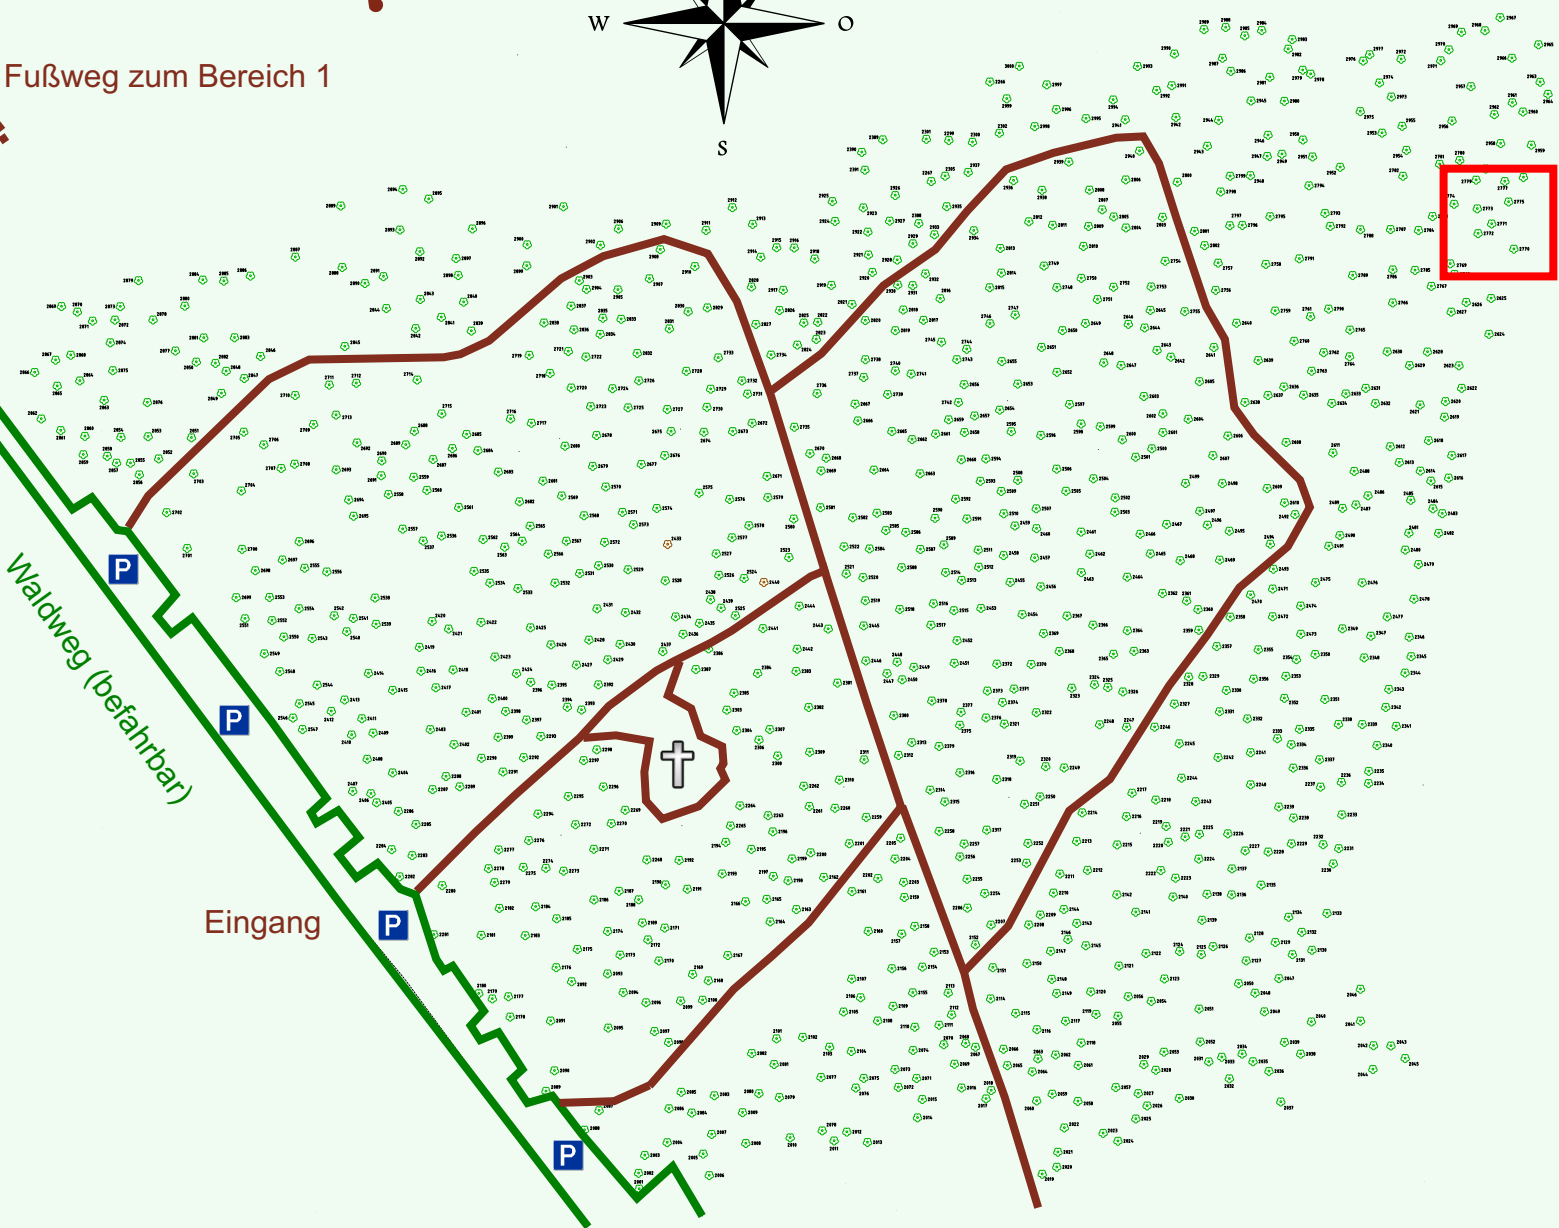

Ruhewald Rhein Hessische Schweiz Bereich 2

Waldweg (befahrbar)

Eingang

Wendehammer

QR Code:
www.ruhewald-rhein Hessische-schweiz.de