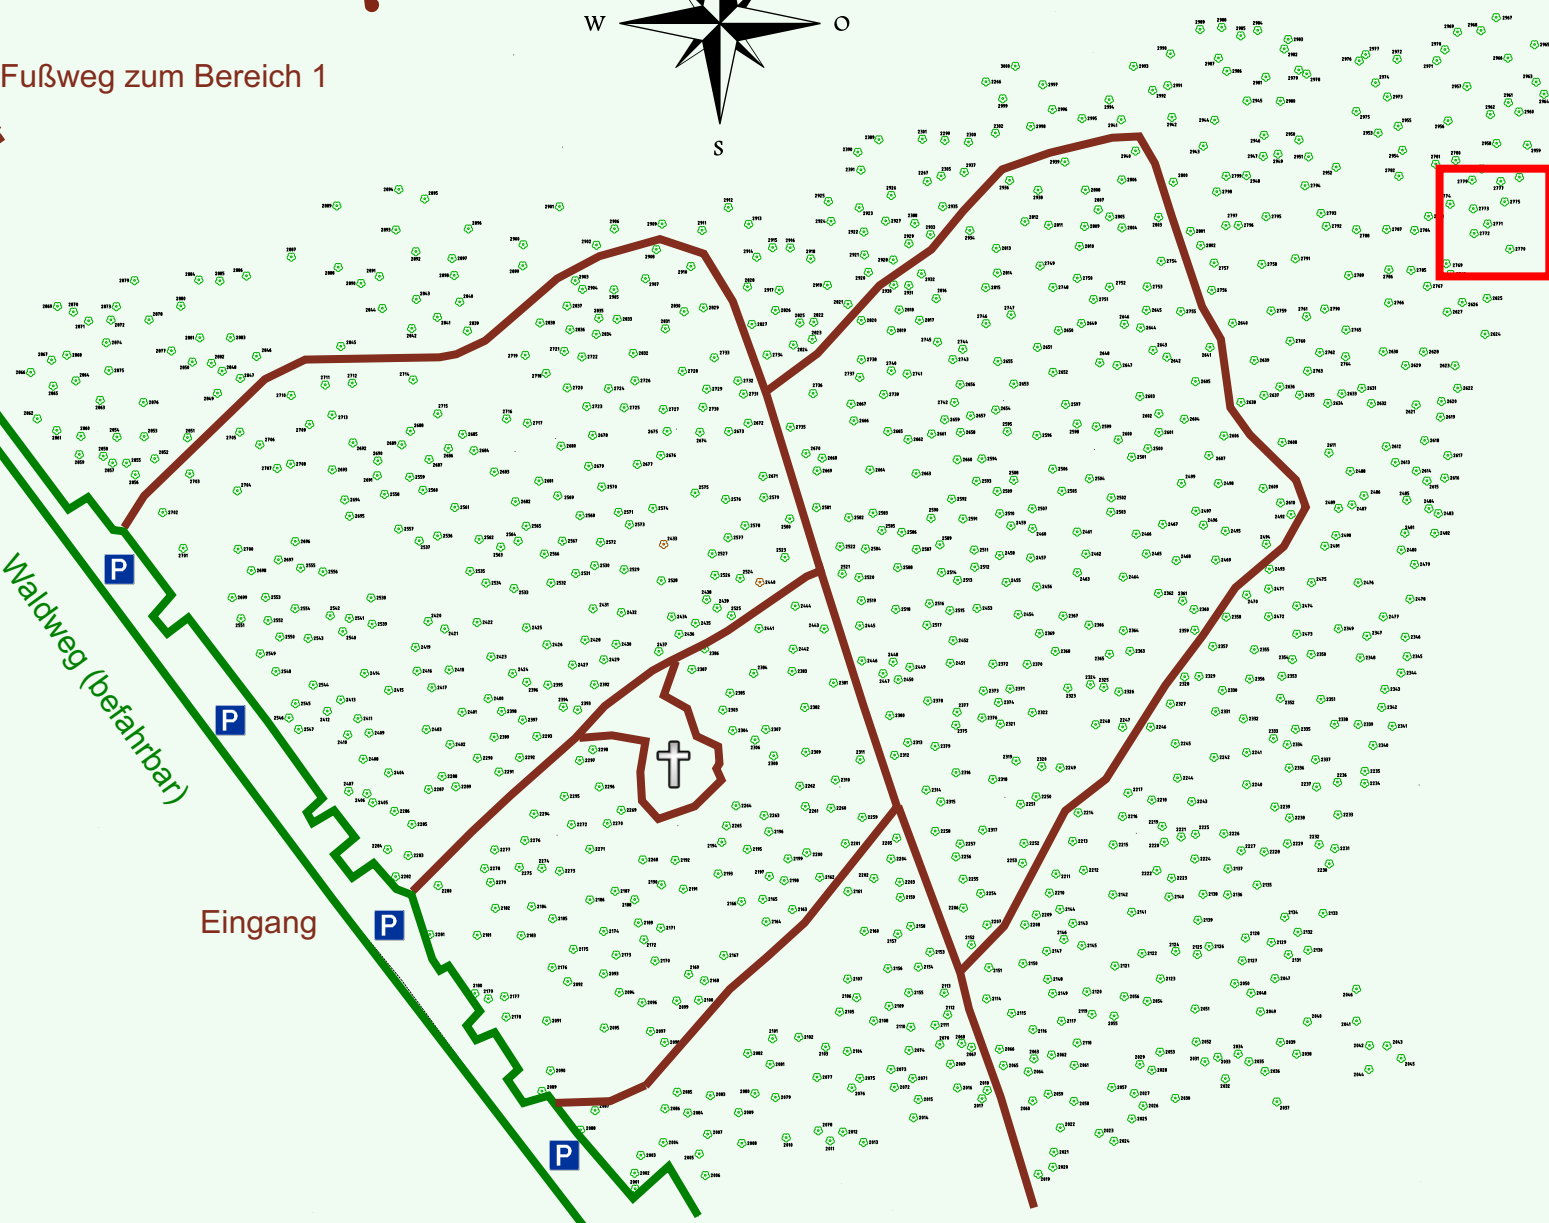

Ruhewald Rhein Hessische Schweiz Bereich 2

Waldweg (befahrbar)

Eingang

Wendehammer

QR Code:
www.ruhewald-rhein Hessische-schweiz.de