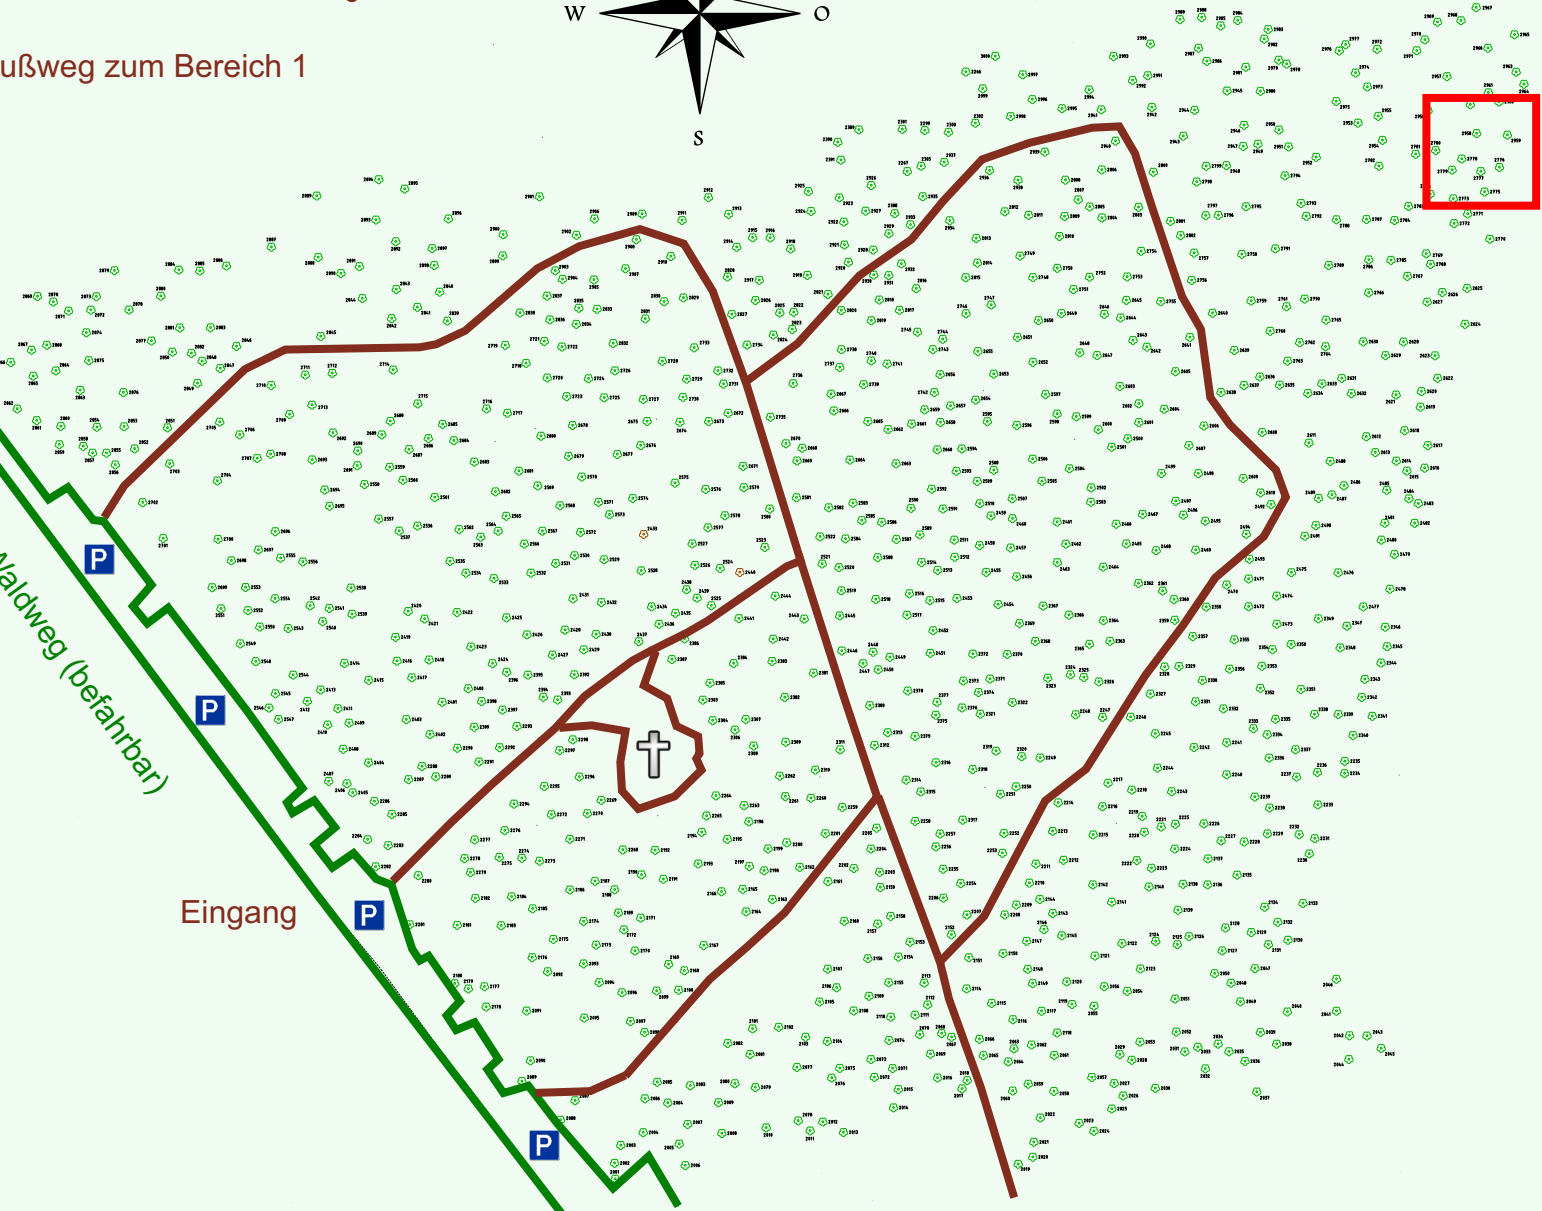

# Ruhewald Rhein Hessische Schweiz Bereich 2

Fußweg zum Bereich 1

Waldweg (befahrbar)

Eingang

Wendehammer

QR Code:  
[www.ruhewald-rhein Hessische-Schweiz.de](http://www.ruhewald-rhein Hessische-Schweiz.de)