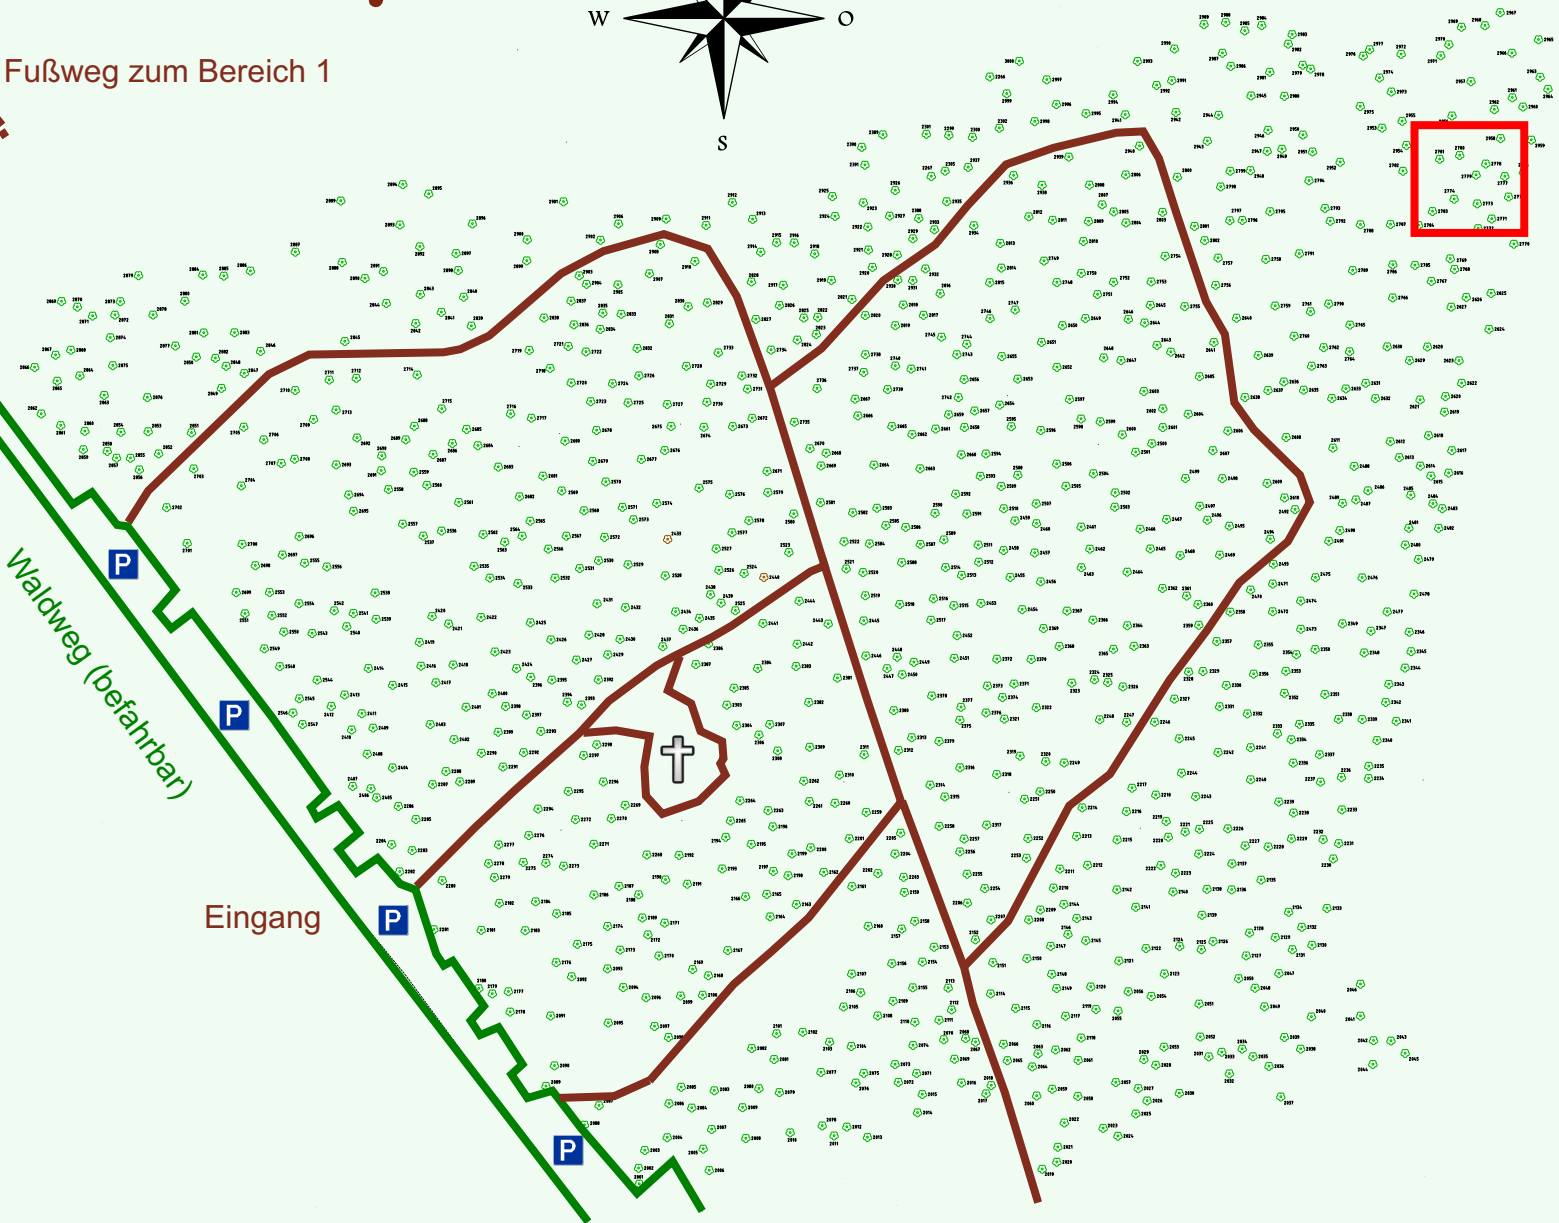

Ruhewald Rhein Hessische Schweiz Bereich 2

Waldweg (befahrbar)

Eingang

Wendehammer

QR Code:
www.ruhewald-rhein Hessische-schweiz.de