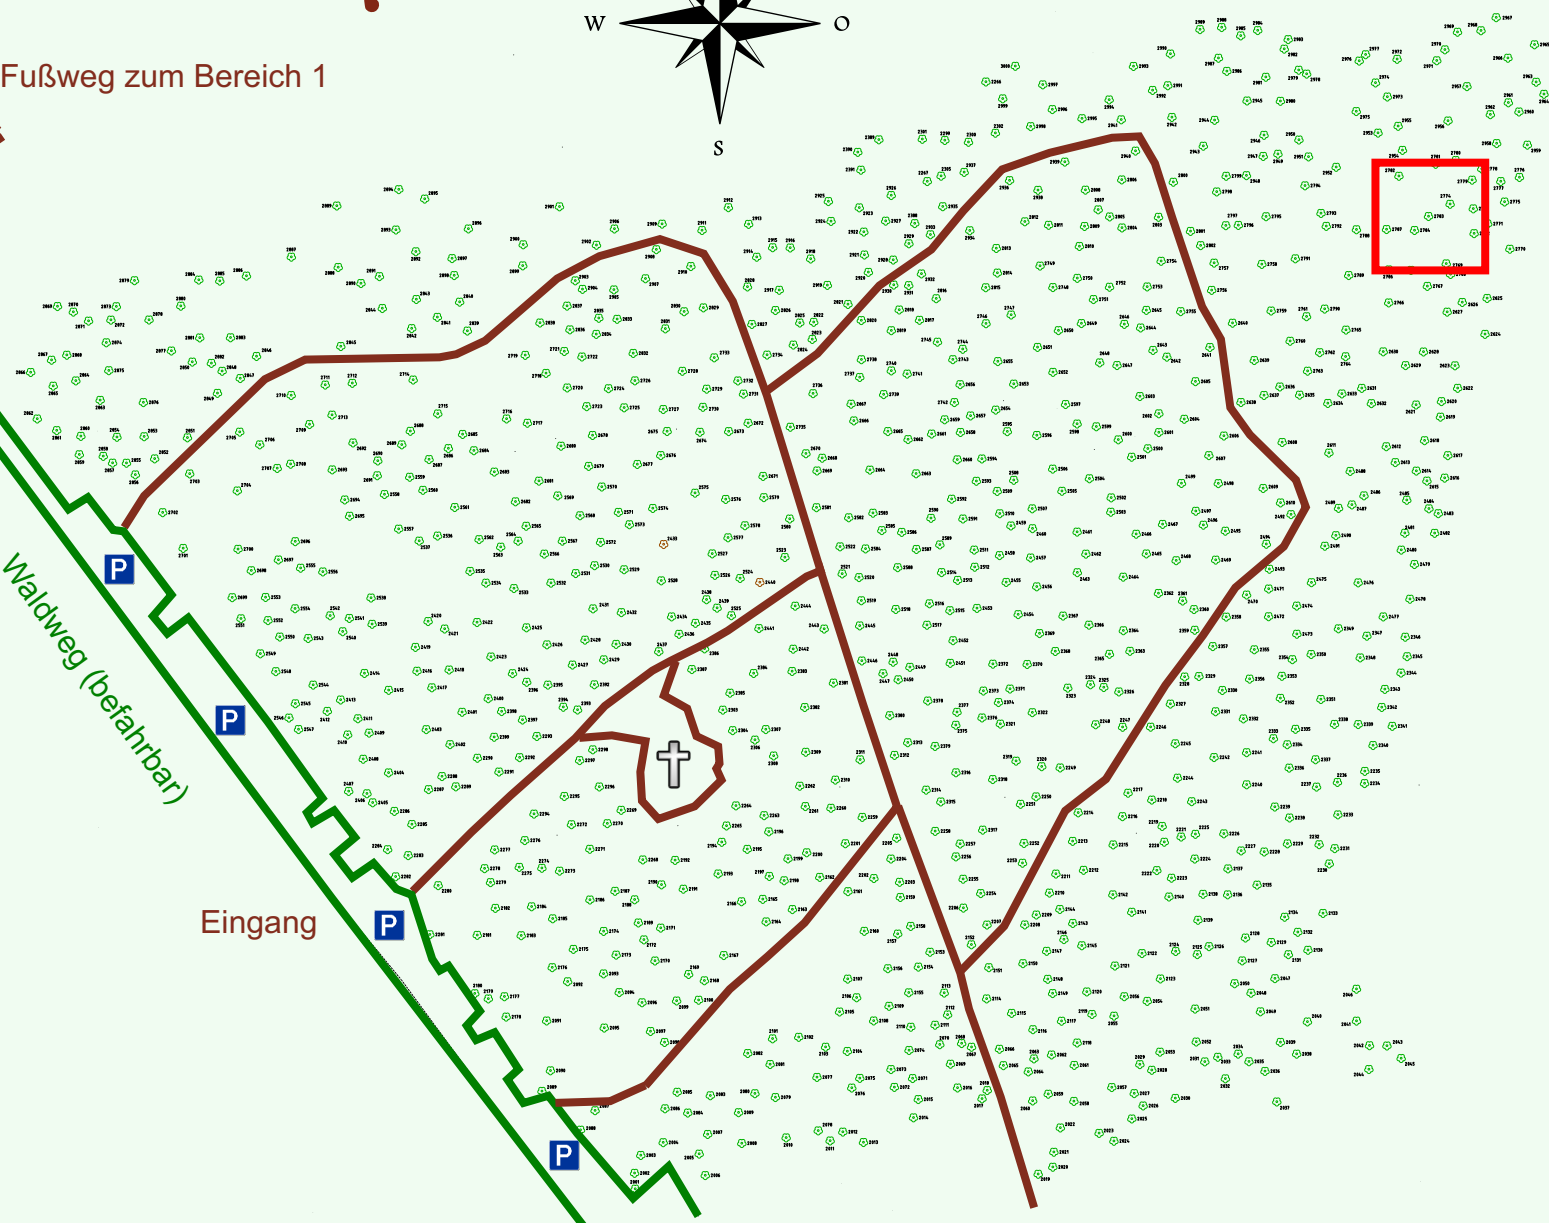

# Ruhewald Rhein Hessische Schweiz Bereich 2

Waldweg (befahrbar)

Eingang

Wendehammer

QR Code:  
[www.ruhewald-rhein Hessische-schweiz.de](http://www.ruhewald-rhein Hessische-schweiz.de)