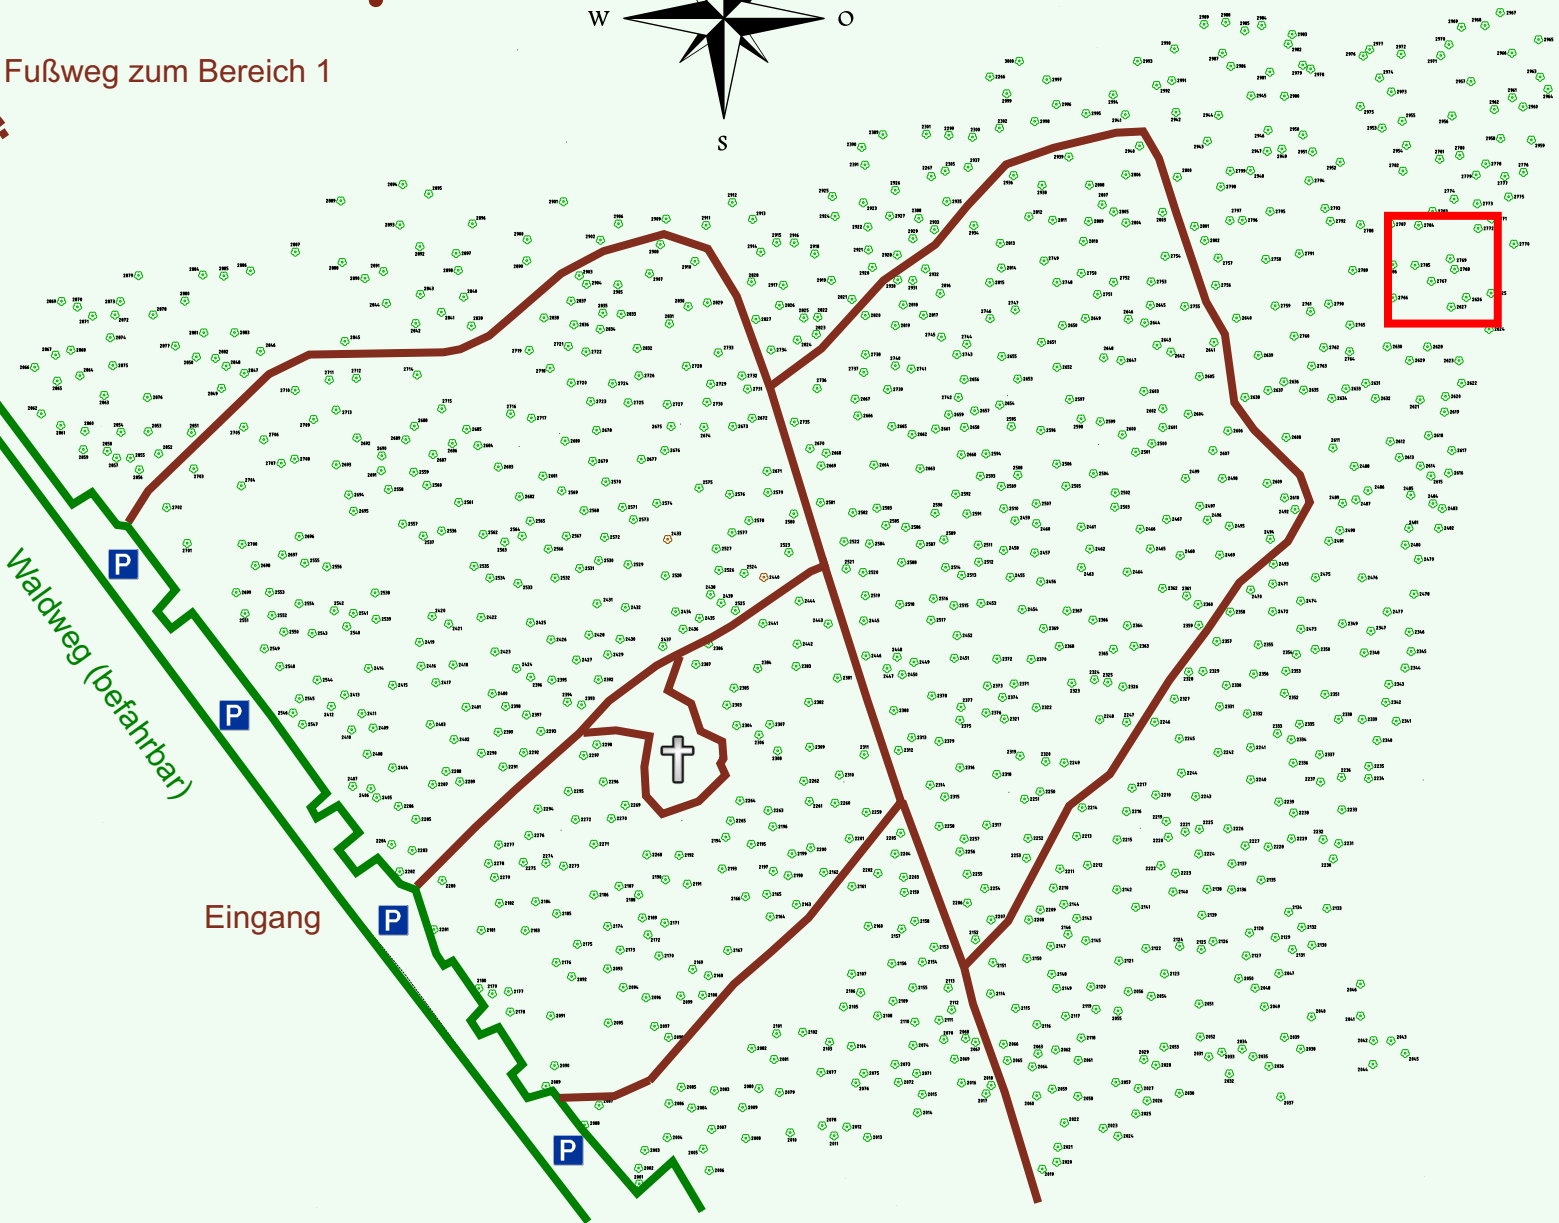

# Ruhewald Rhein Hessische Schweiz Bereich 2

Waldweg (befahrbar)

Eingang

Wendehammer

QR Code:  
[www.ruhewald-rhein Hessische-schweiz.de](http://www.ruhewald-rhein Hessische-schweiz.de)