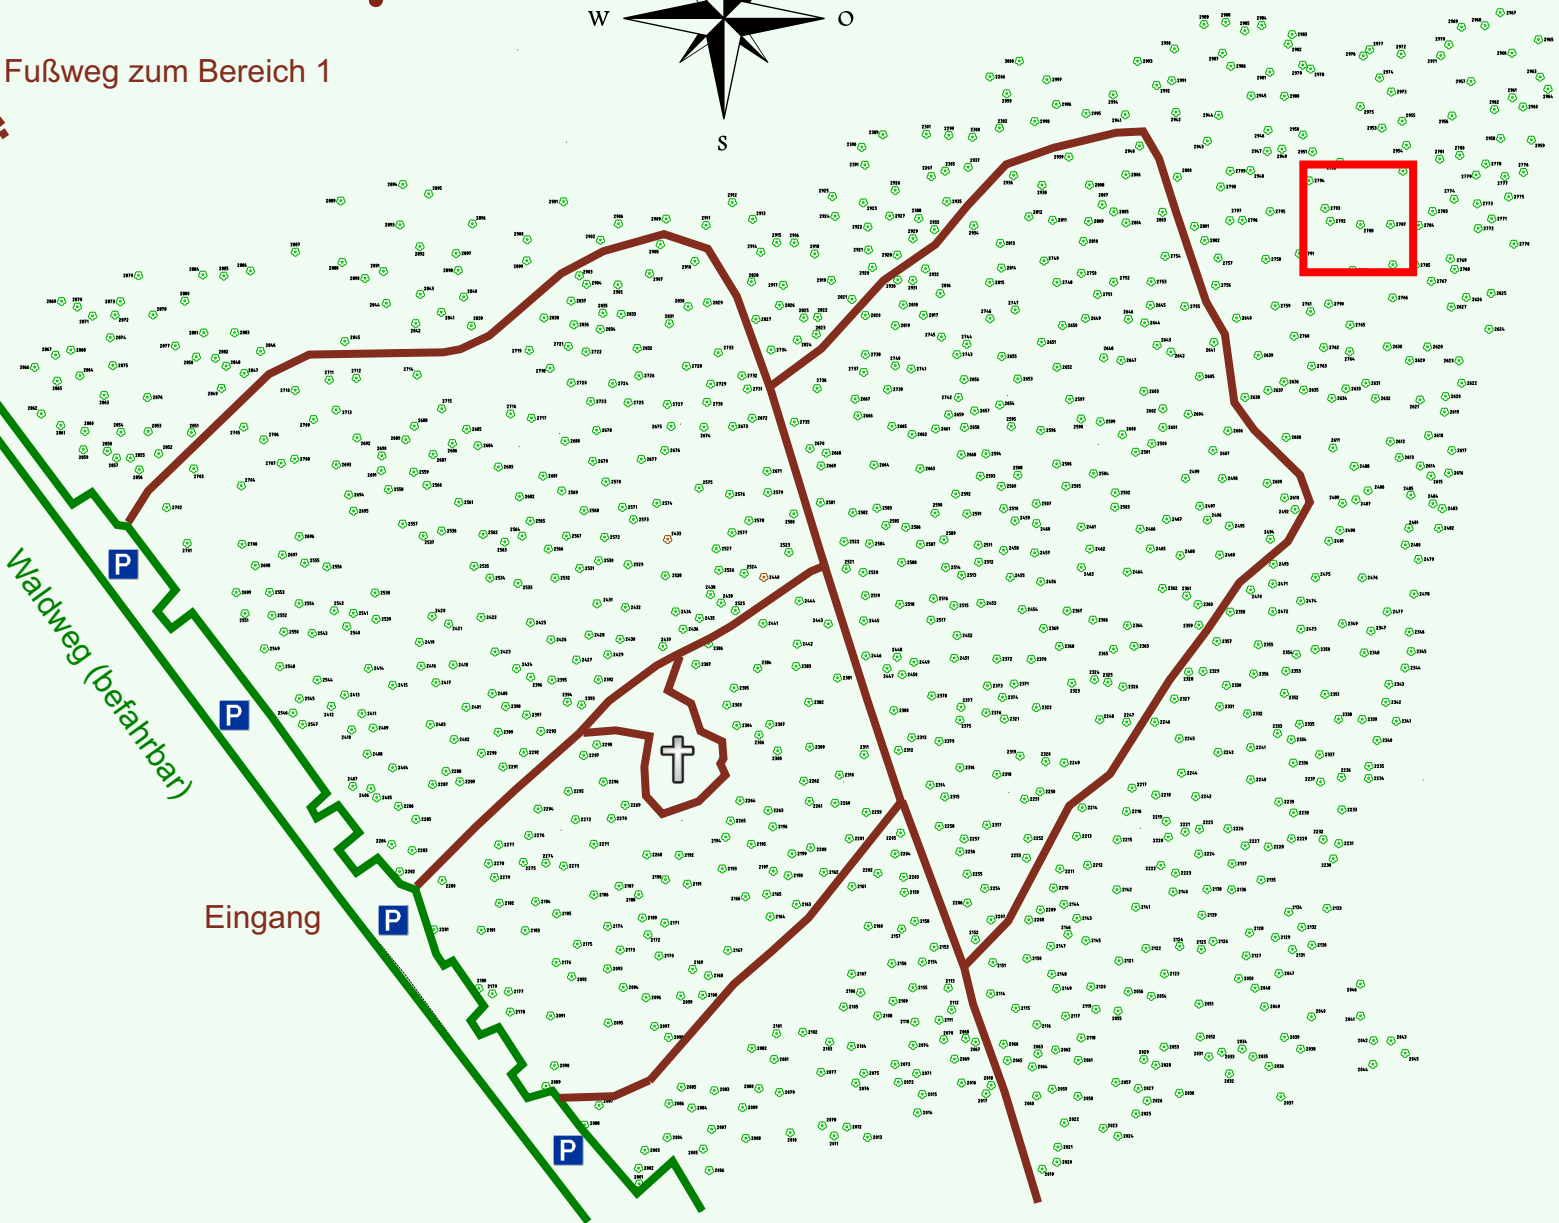

Ruhewald Rhein Hessische Schweiz Bereich 2

Waldweg (befahrbar)

Eingang

Wendehammer

QR Code:
www.ruhewald-rhein Hessische-schweiz.de