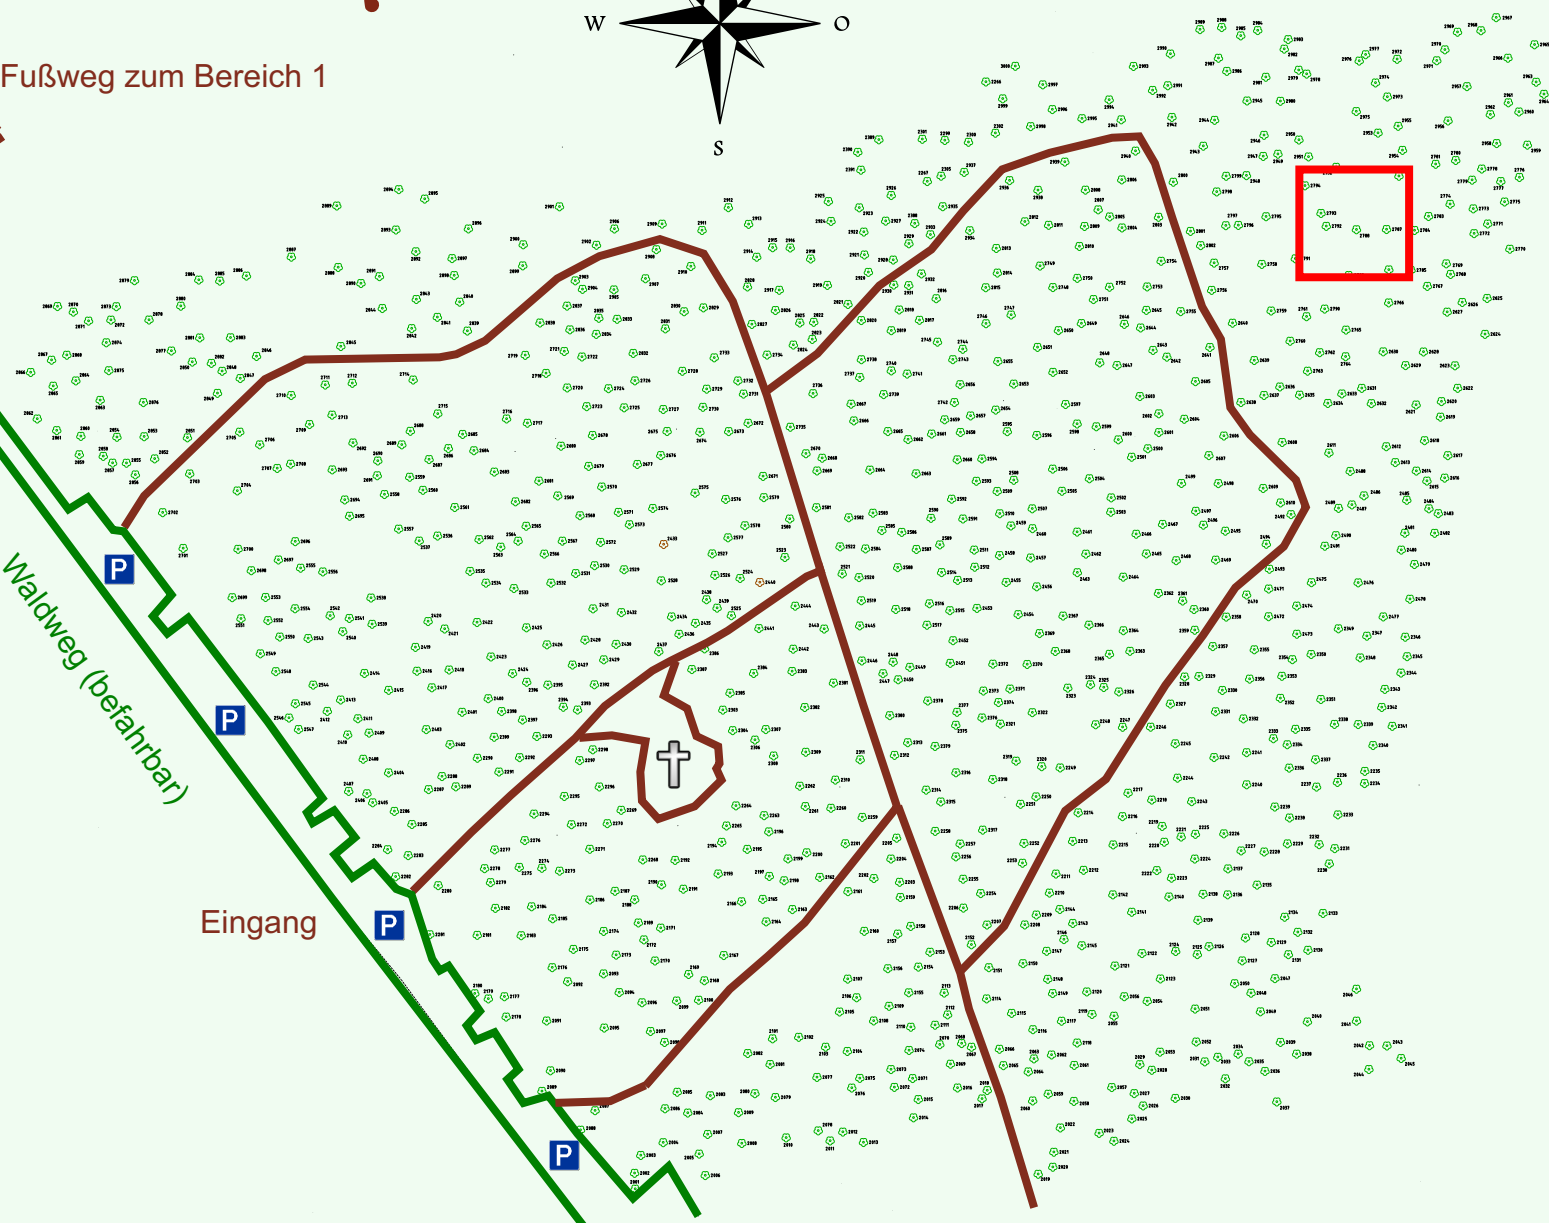

Ruhewald Rhein Hessische Schweiz Bereich 2

Waldweg (befahrbar)

Eingang

Wendehammer

QR Code:
www.ruhewald-rhein Hessische-schweiz.de