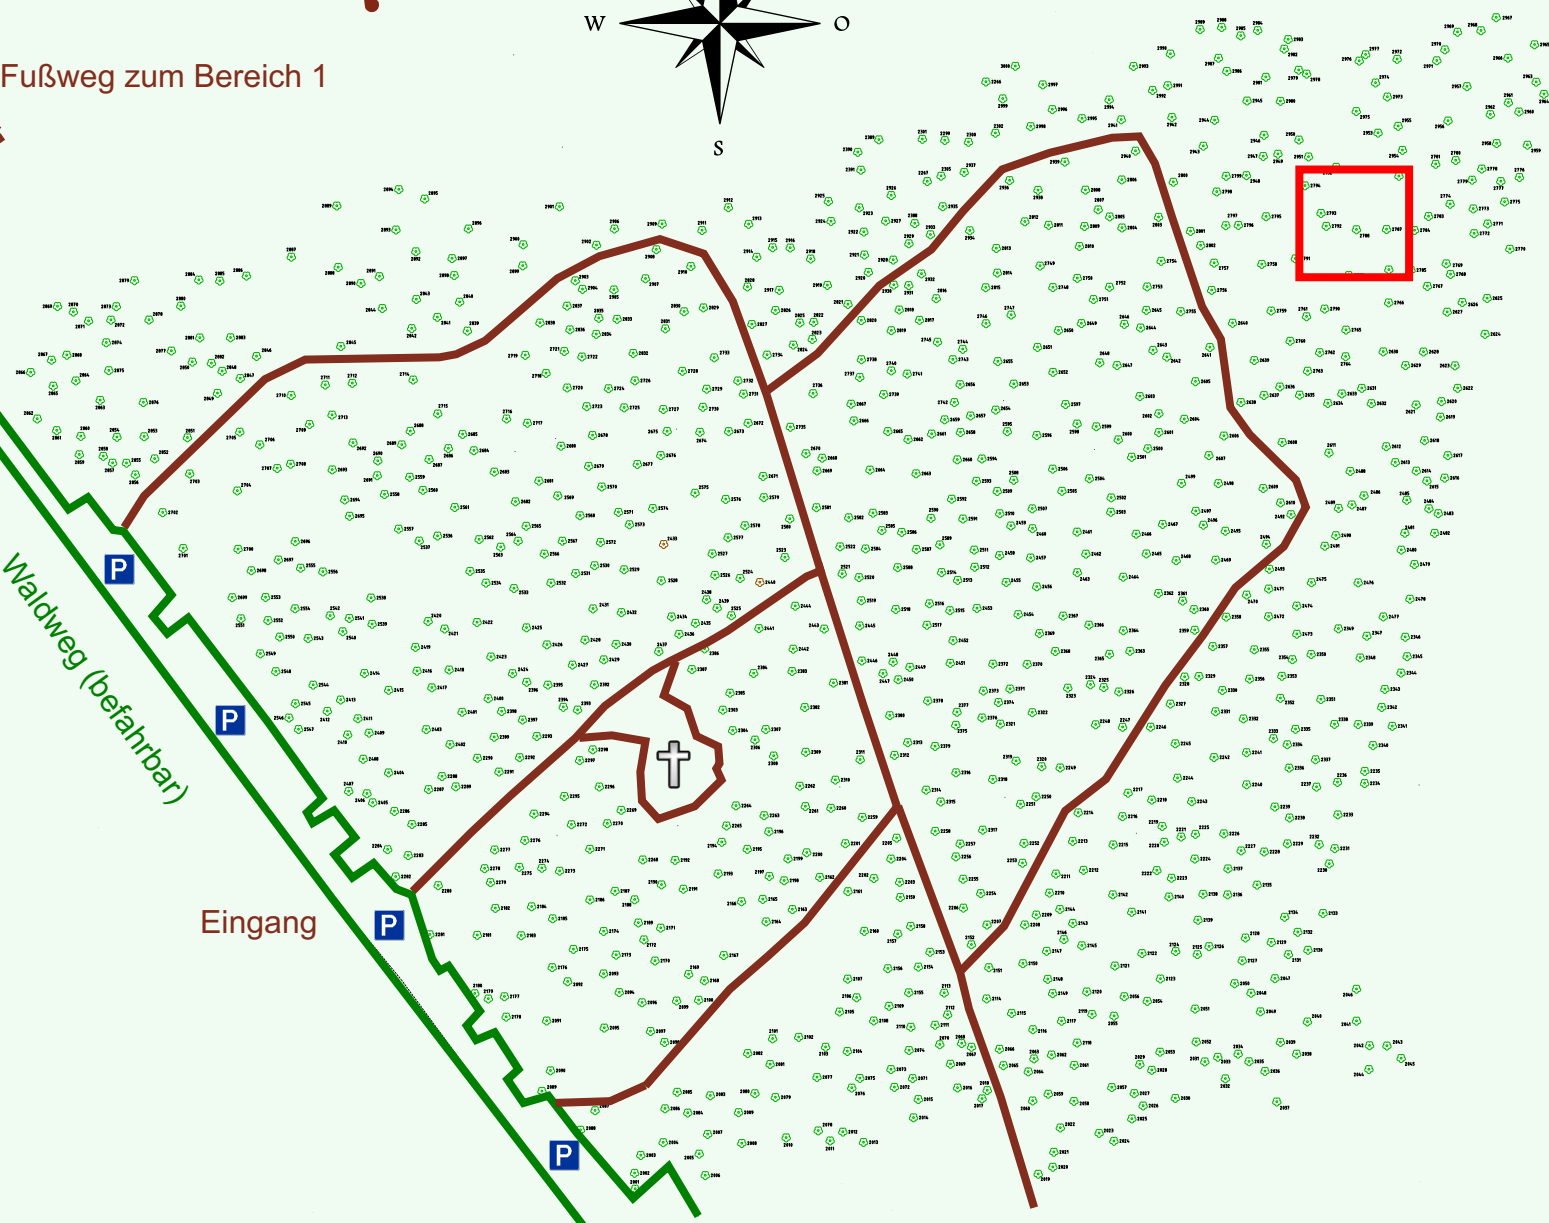

# Ruhewald Rhein Hessische Schweiz Bereich 2

Waldweg (befahrbar)

Eingang

Wendehammer

QR Code:  
[www.ruhewald-rhein Hessische-schweiz.de](http://www.ruhewald-rhein Hessische-schweiz.de)