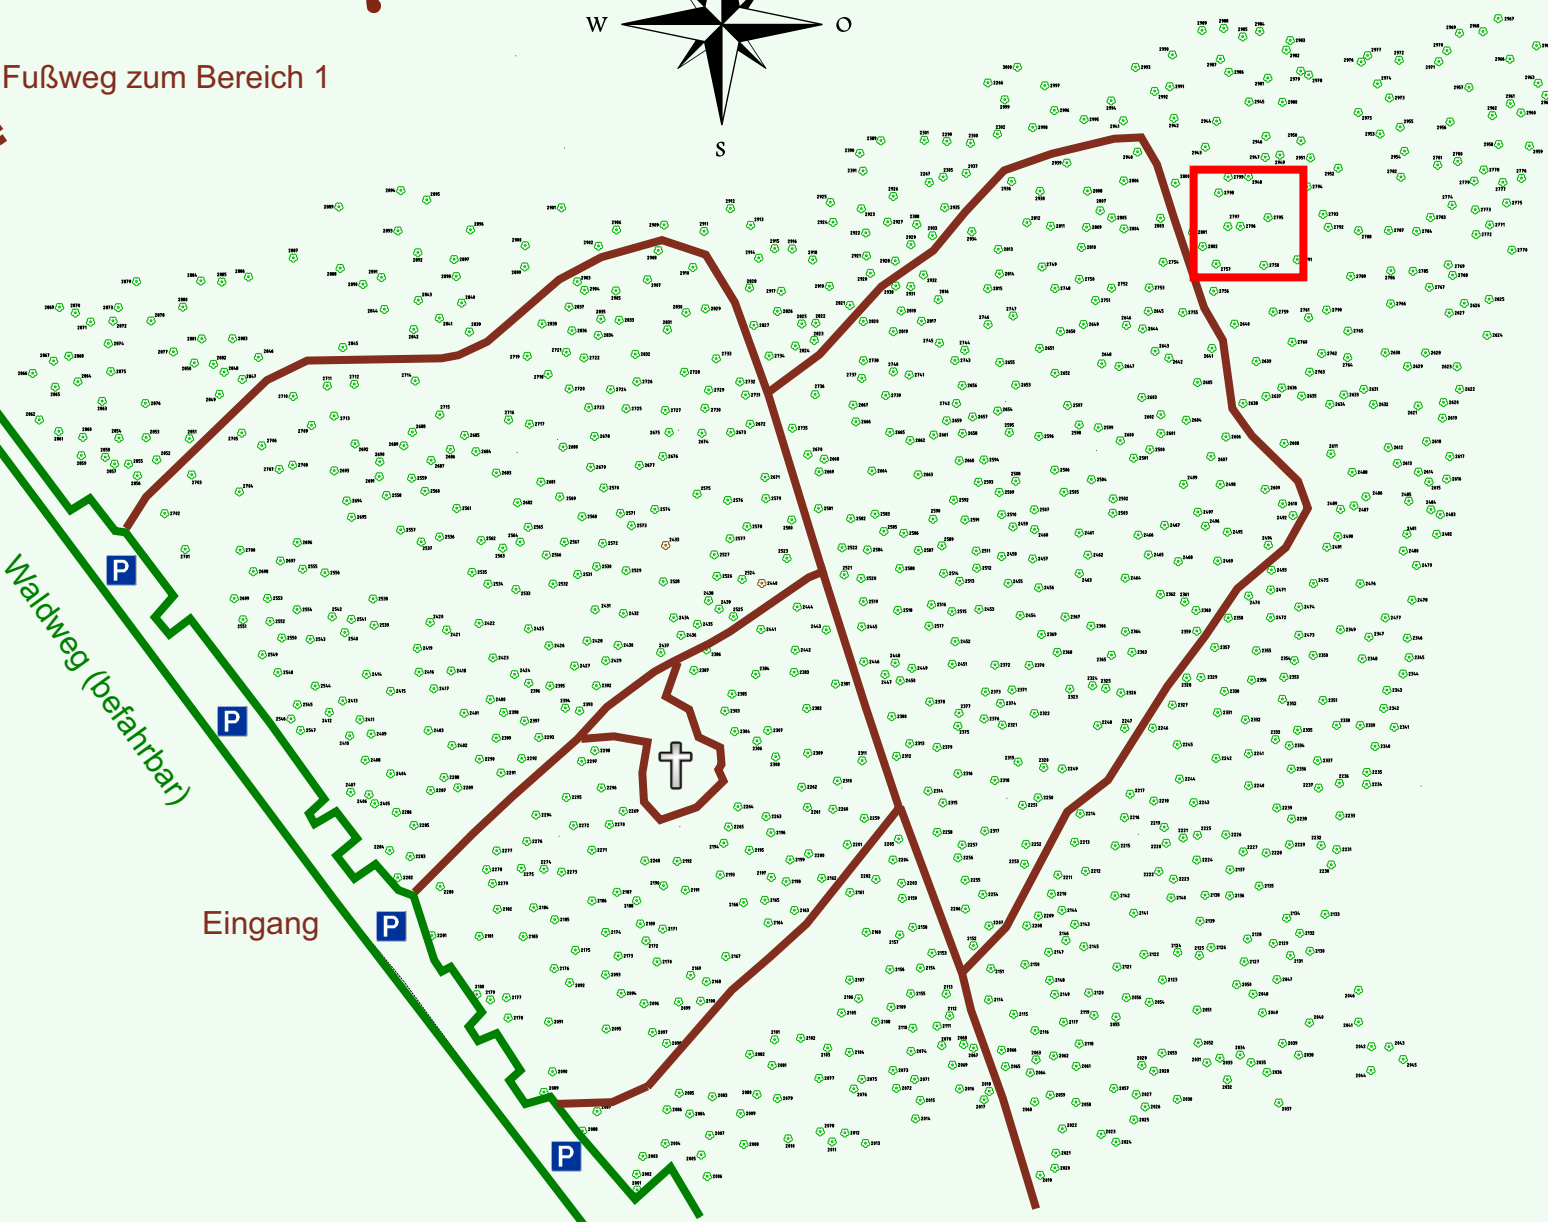

Ruhewald Rhein Hessische Schweiz Bereich 2

Waldweg (befahrbar)

Eingang

Wendehammer

QR Code:
www.ruhewald-rhein Hessische-schweiz.de