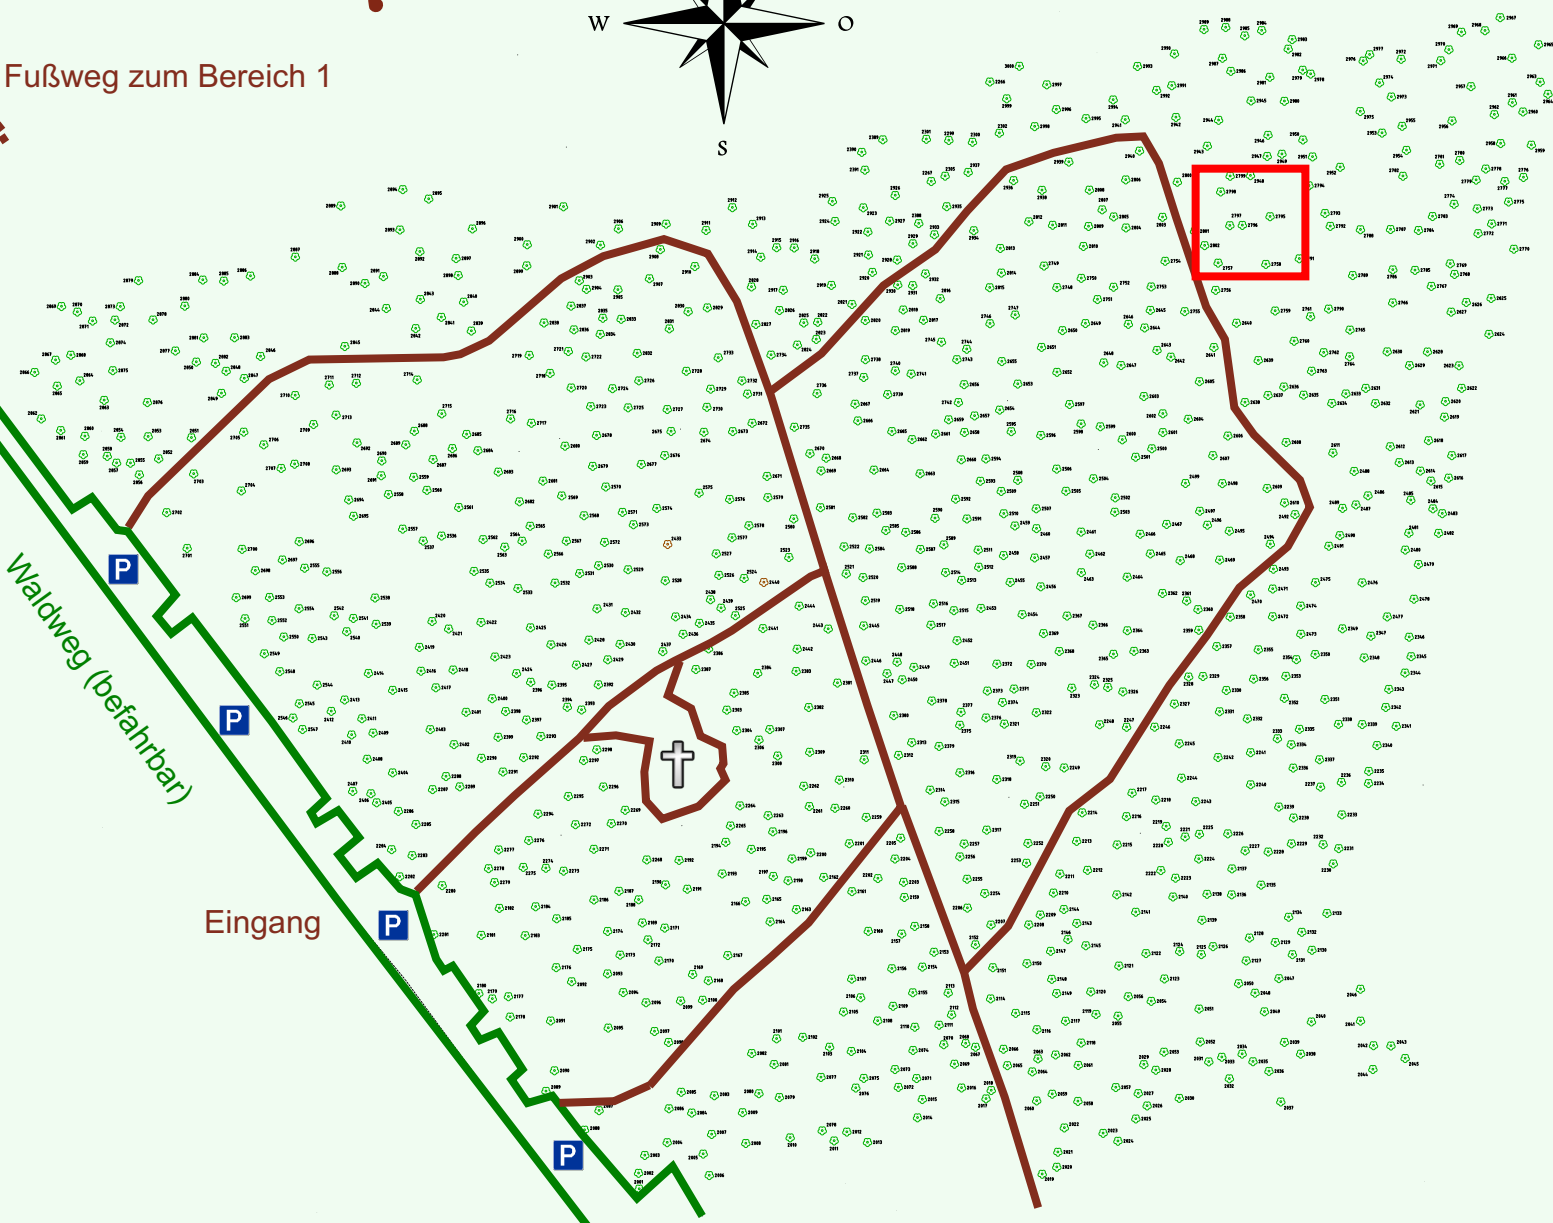

# Ruhewald Rhein Hessische Schweiz Bereich 2

Waldweg (befahrbar)

Eingang

Wendehammer

QR Code:  
[www.ruhewald-rhein Hessische-schweiz.de](http://www.ruhewald-rhein Hessische-schweiz.de)