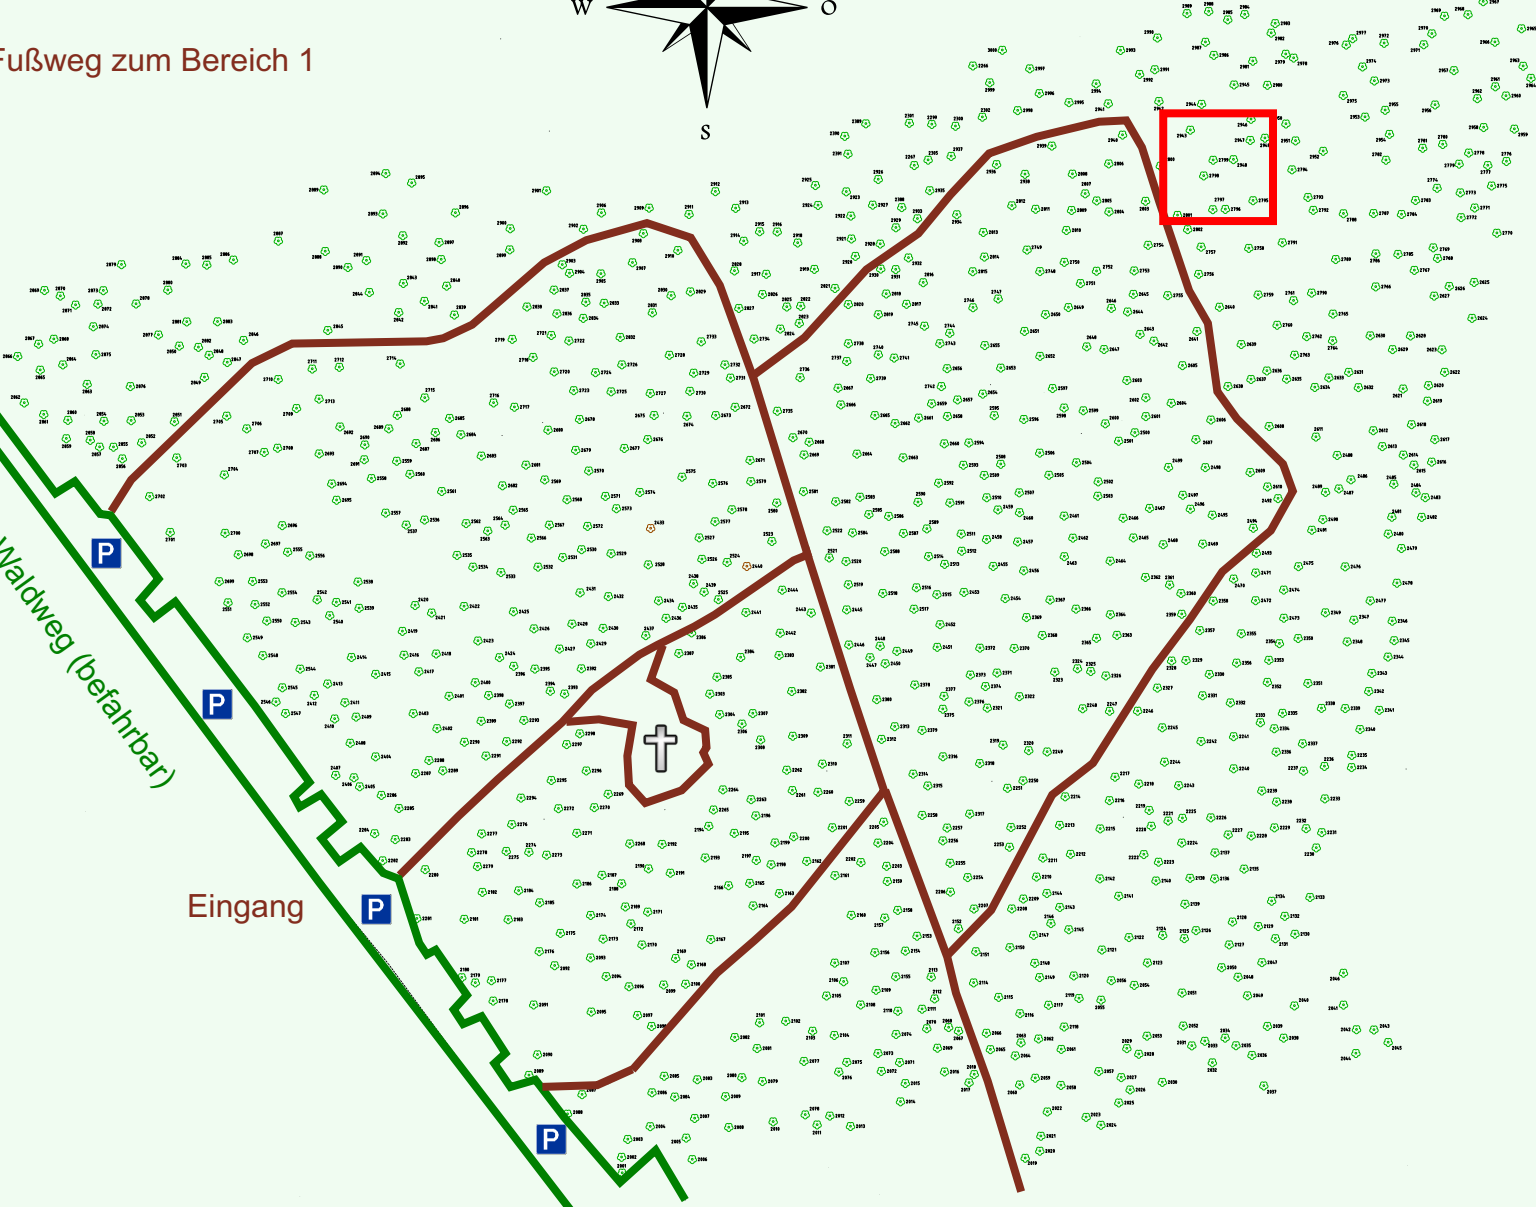

# Ruhewald Rhein Hessische Schweiz Bereich 2

Fußweg zum Bereich 1

Waldweg (befahrbar)

Eingang

Wendehammer

QR Code:  
[www.ruhewald-rhein Hessische-schweiz.de](http://www.ruhewald-rhein Hessische-schweiz.de)