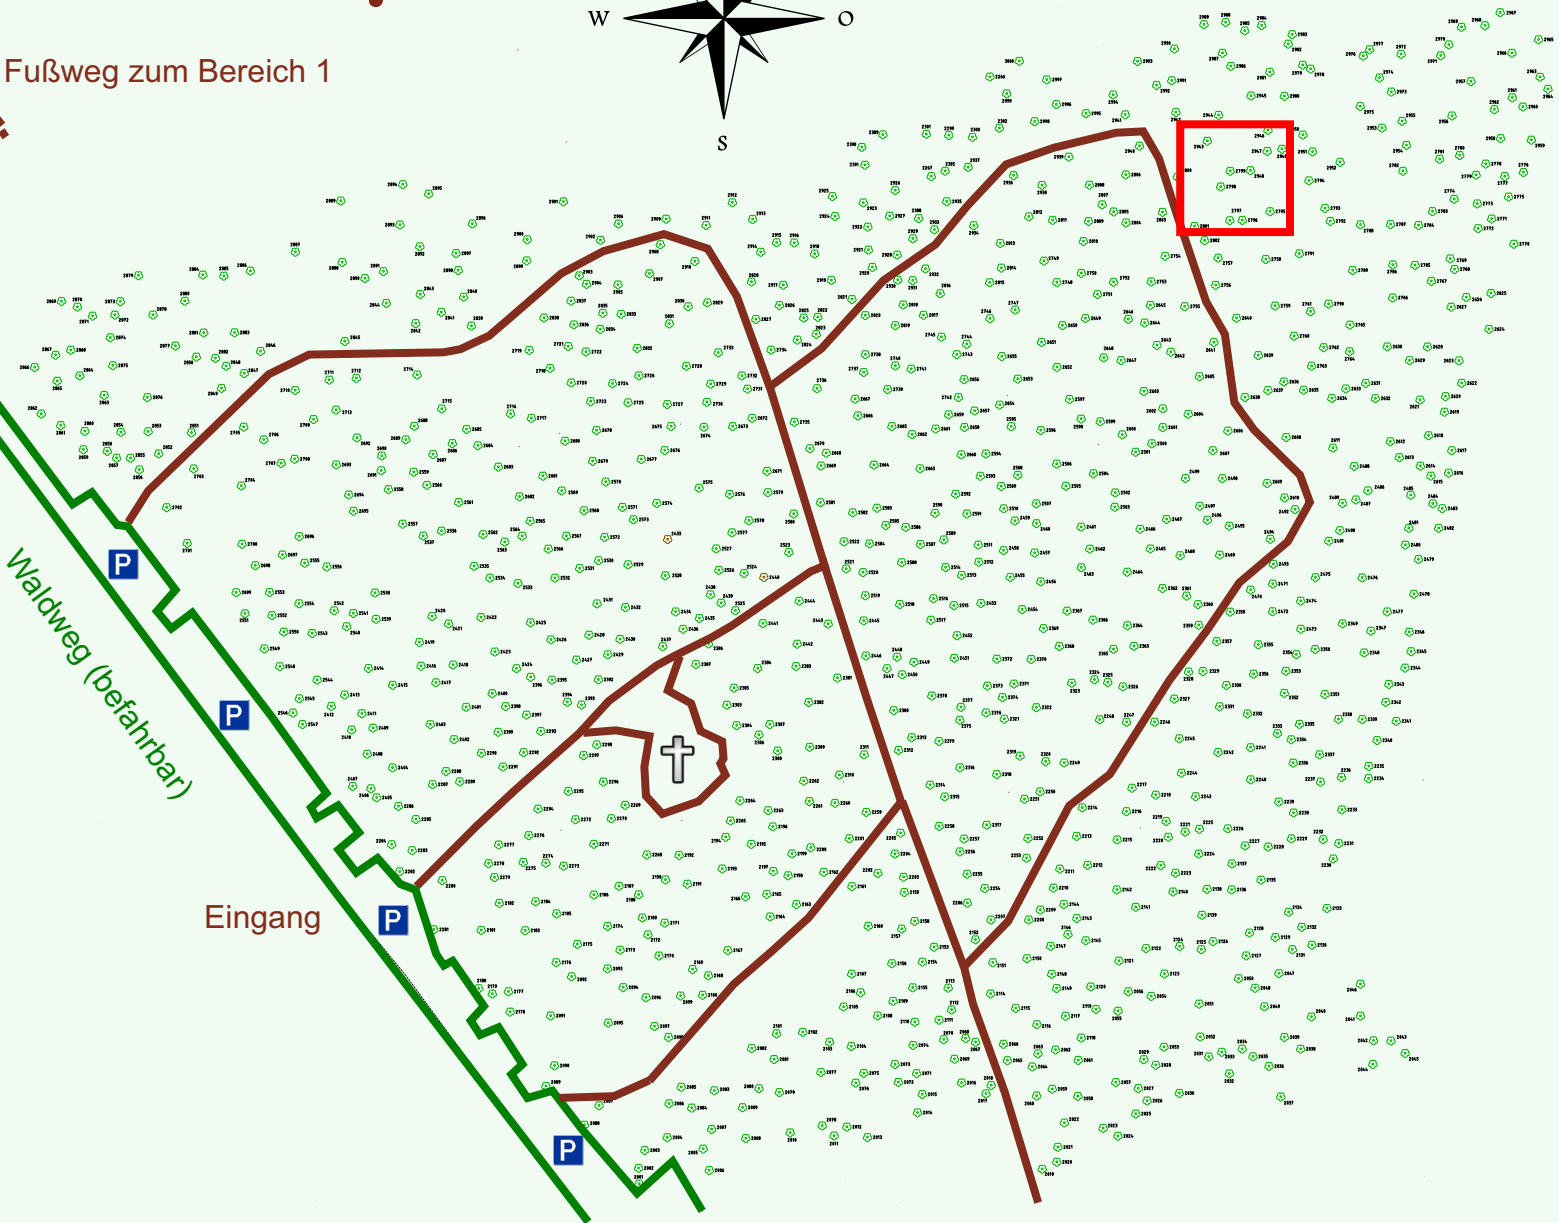

Ruhewald Rhein Hessische Schweiz Bereich 2

Waldweg (befahrbar)

Eingang

Wendehammer

QR Code:
www.ruhewald-rhein Hessische-schweiz.de