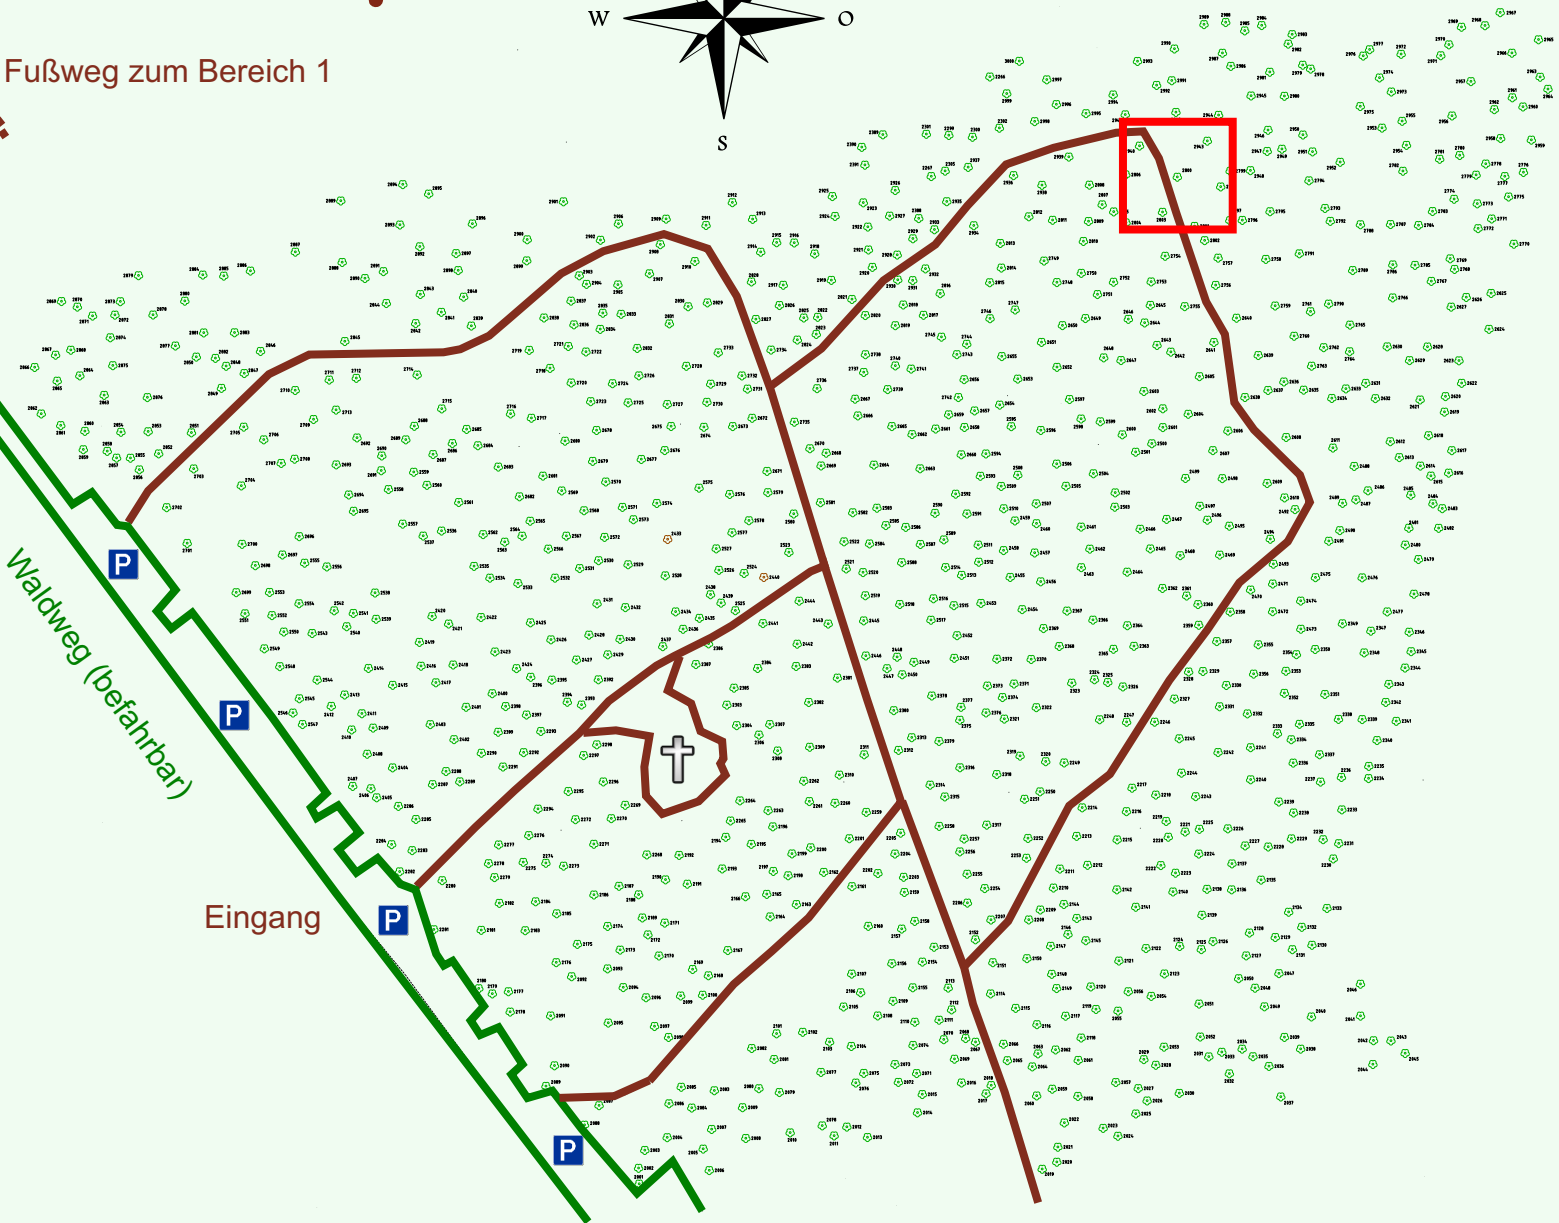

Ruhewald Rhein Hessische Schweiz Bereich 2

Waldweg (befahrbar)

Eingang

Wendehammer

QR Code:
www.ruhewald-rhein Hessische-schweiz.de