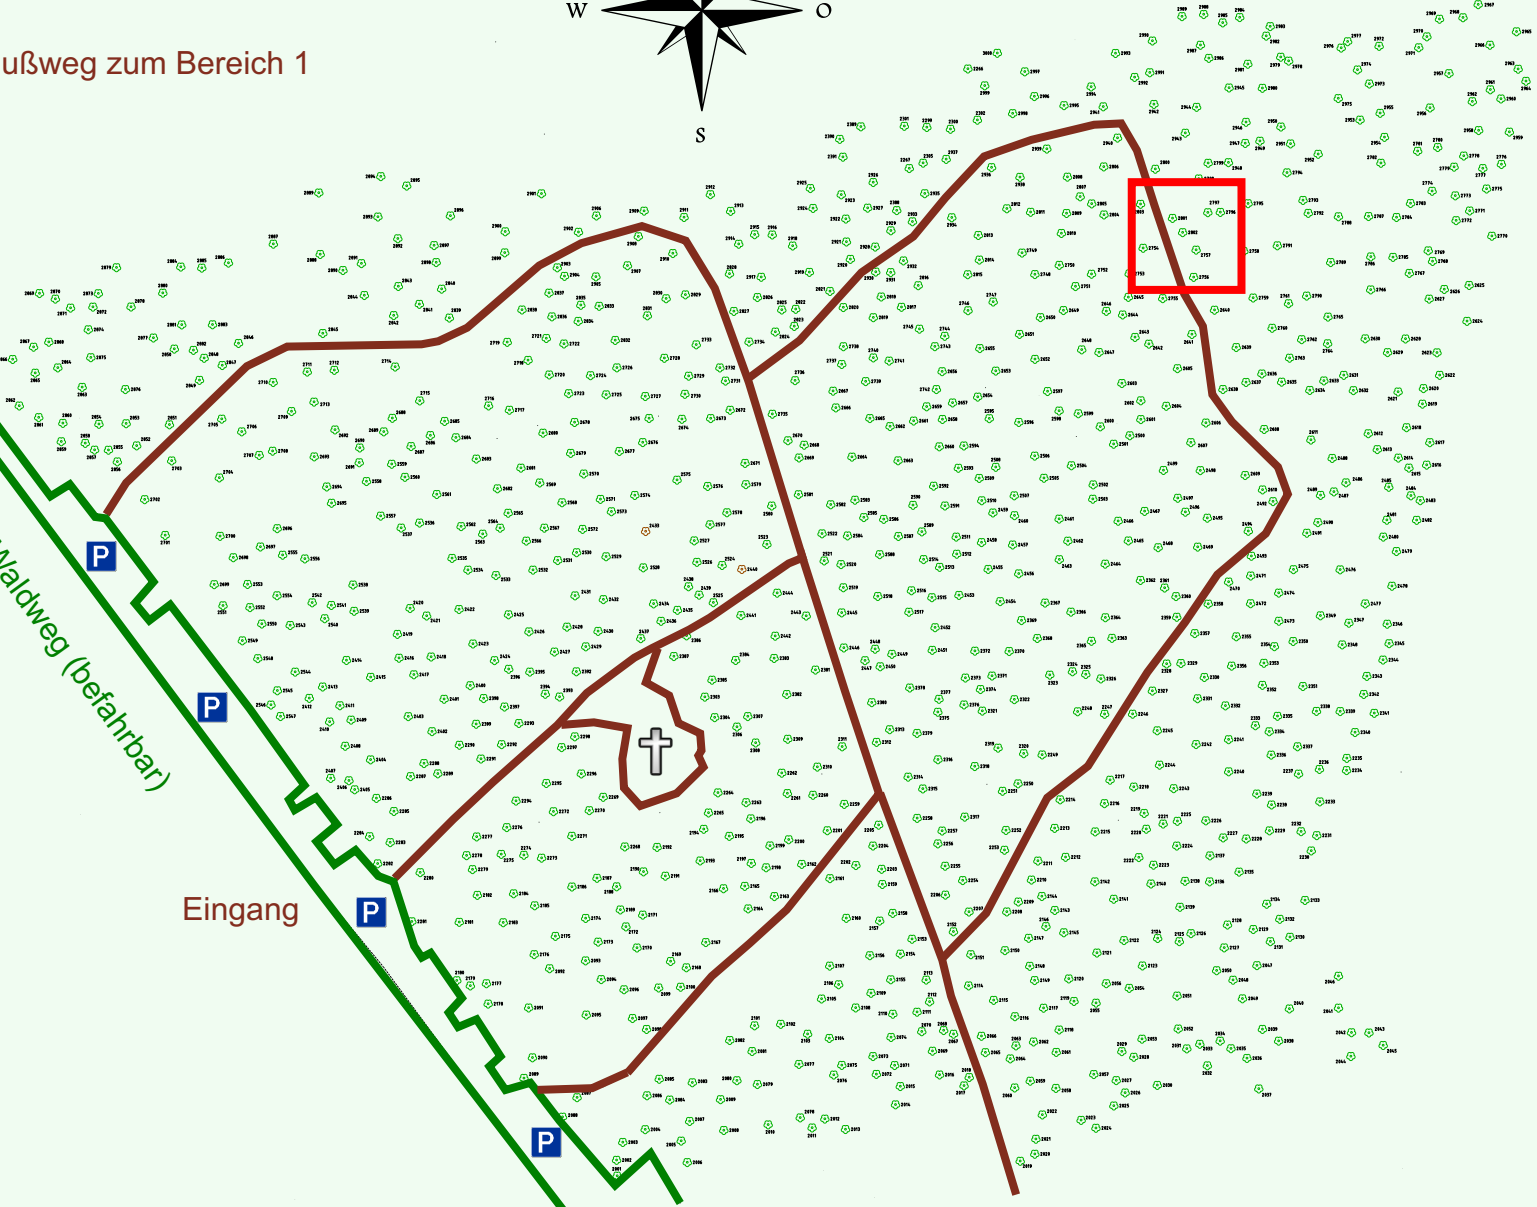

# Ruhewald Rhein Hessische Schweiz Bereich 2

Fußweg zum Bereich 1

Waldweg (befahrbar)

Eingang

Wendehammer

QR Code:  
[www.ruhewald-rhein Hessische-schweiz.de](http://www.ruhewald-rhein Hessische-schweiz.de)