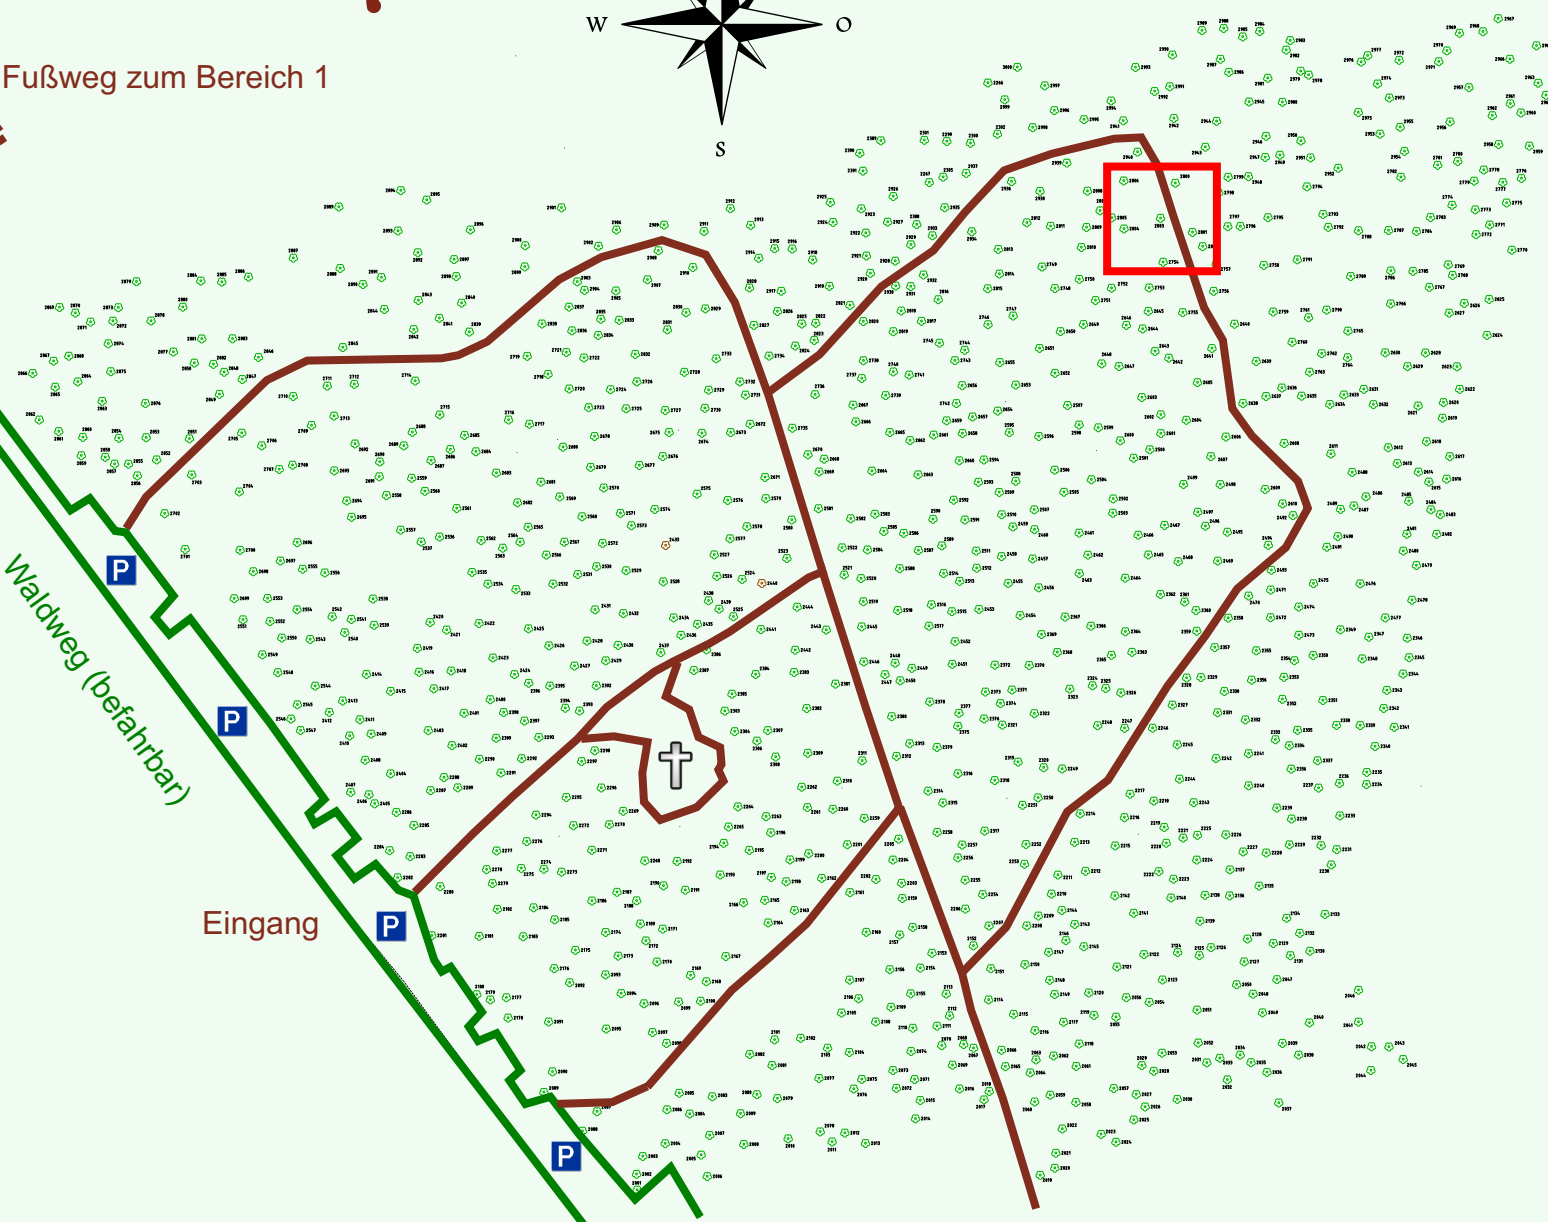

# Ruhewald Rhein Hessische Schweiz Bereich 2

Waldweg (befahrbar)

Eingang

Wendehammer

QR Code:  
[www.ruhewald-rhein Hessische-schweiz.de](http://www.ruhewald-rhein Hessische-schweiz.de)