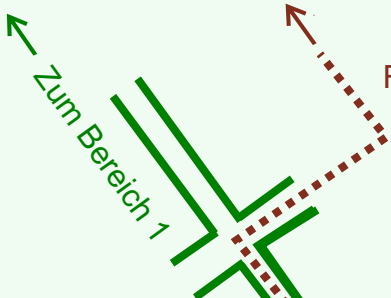

# Ruhewald Rhein Hessische Schweiz Bereich 2

Waldweg (befahrbar)

Eingang

Wendehammer

QR Code:  
[www.ruhewald-rhein Hessische-schweiz.de](http://www.ruhewald-rhein Hessische-schweiz.de)