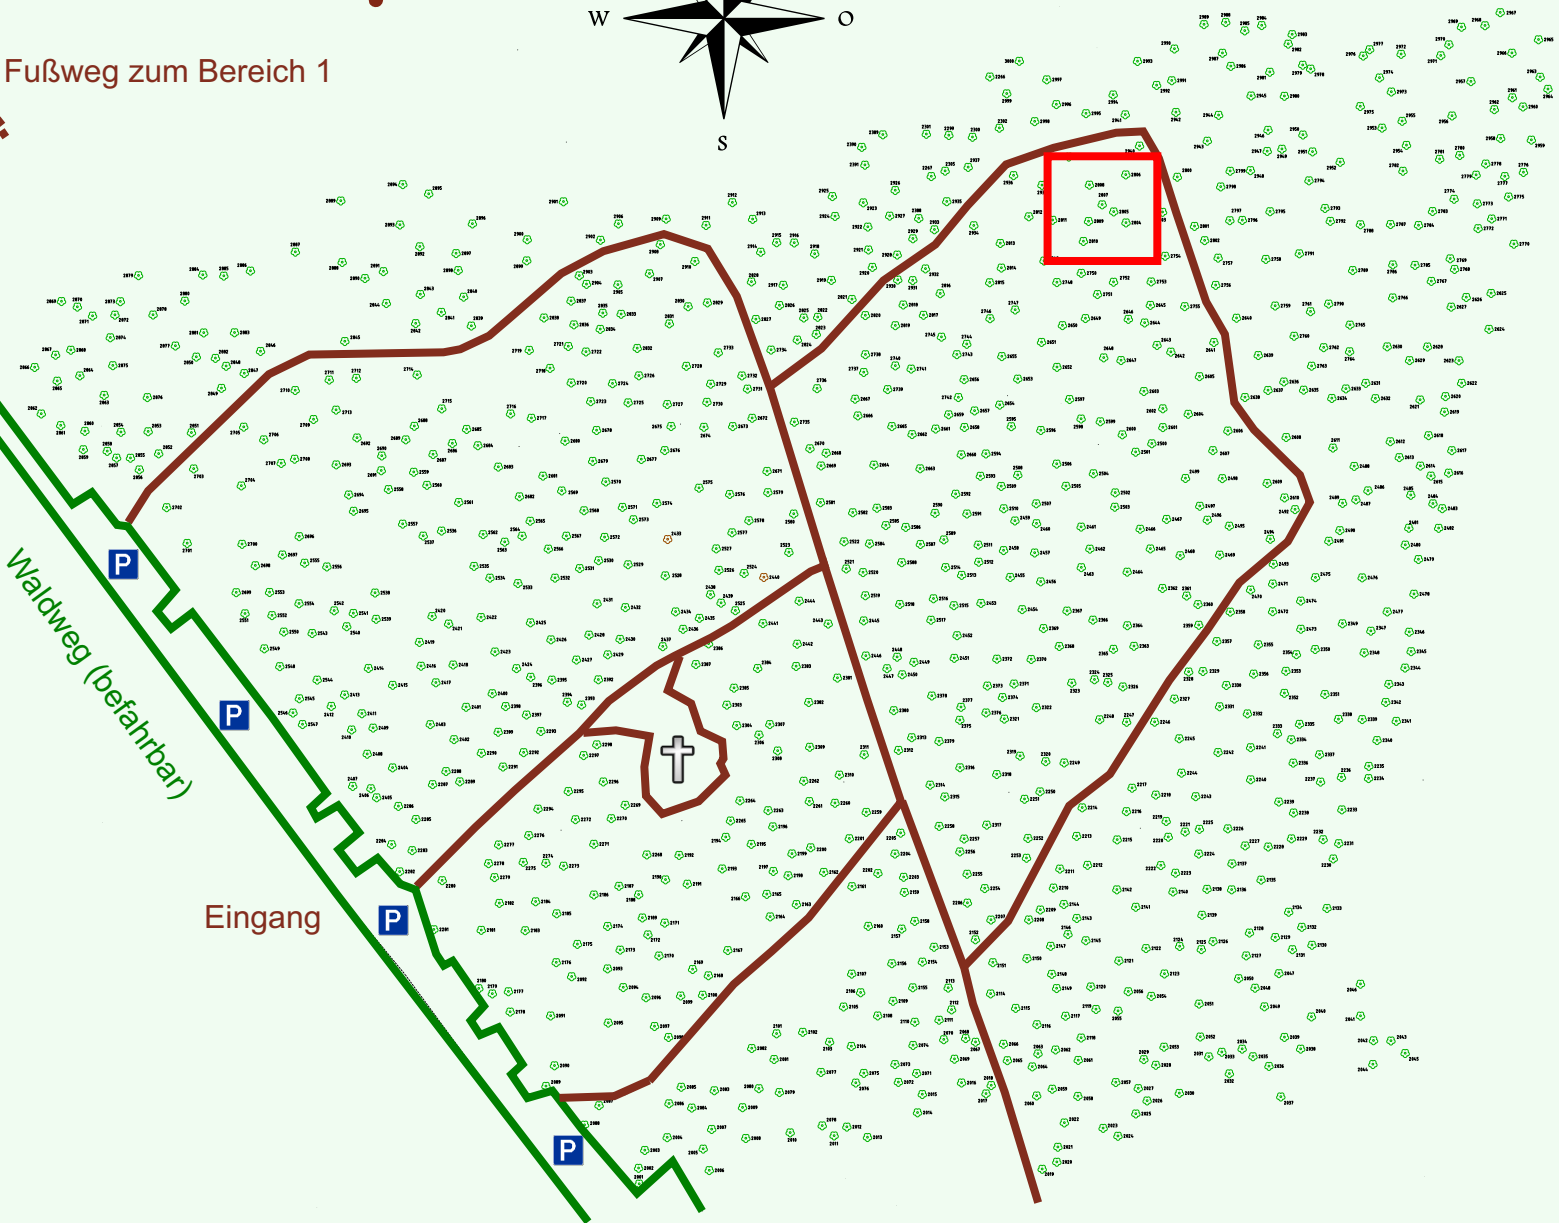

# Ruhewald Rhein Hessische Schweiz Bereich 2

Waldweg (befahrbar)

Eingang

Wendehammer

QR Code:  
[www.ruhewald-rhein Hessische-schweiz.de](http://www.ruhewald-rhein Hessische-schweiz.de)