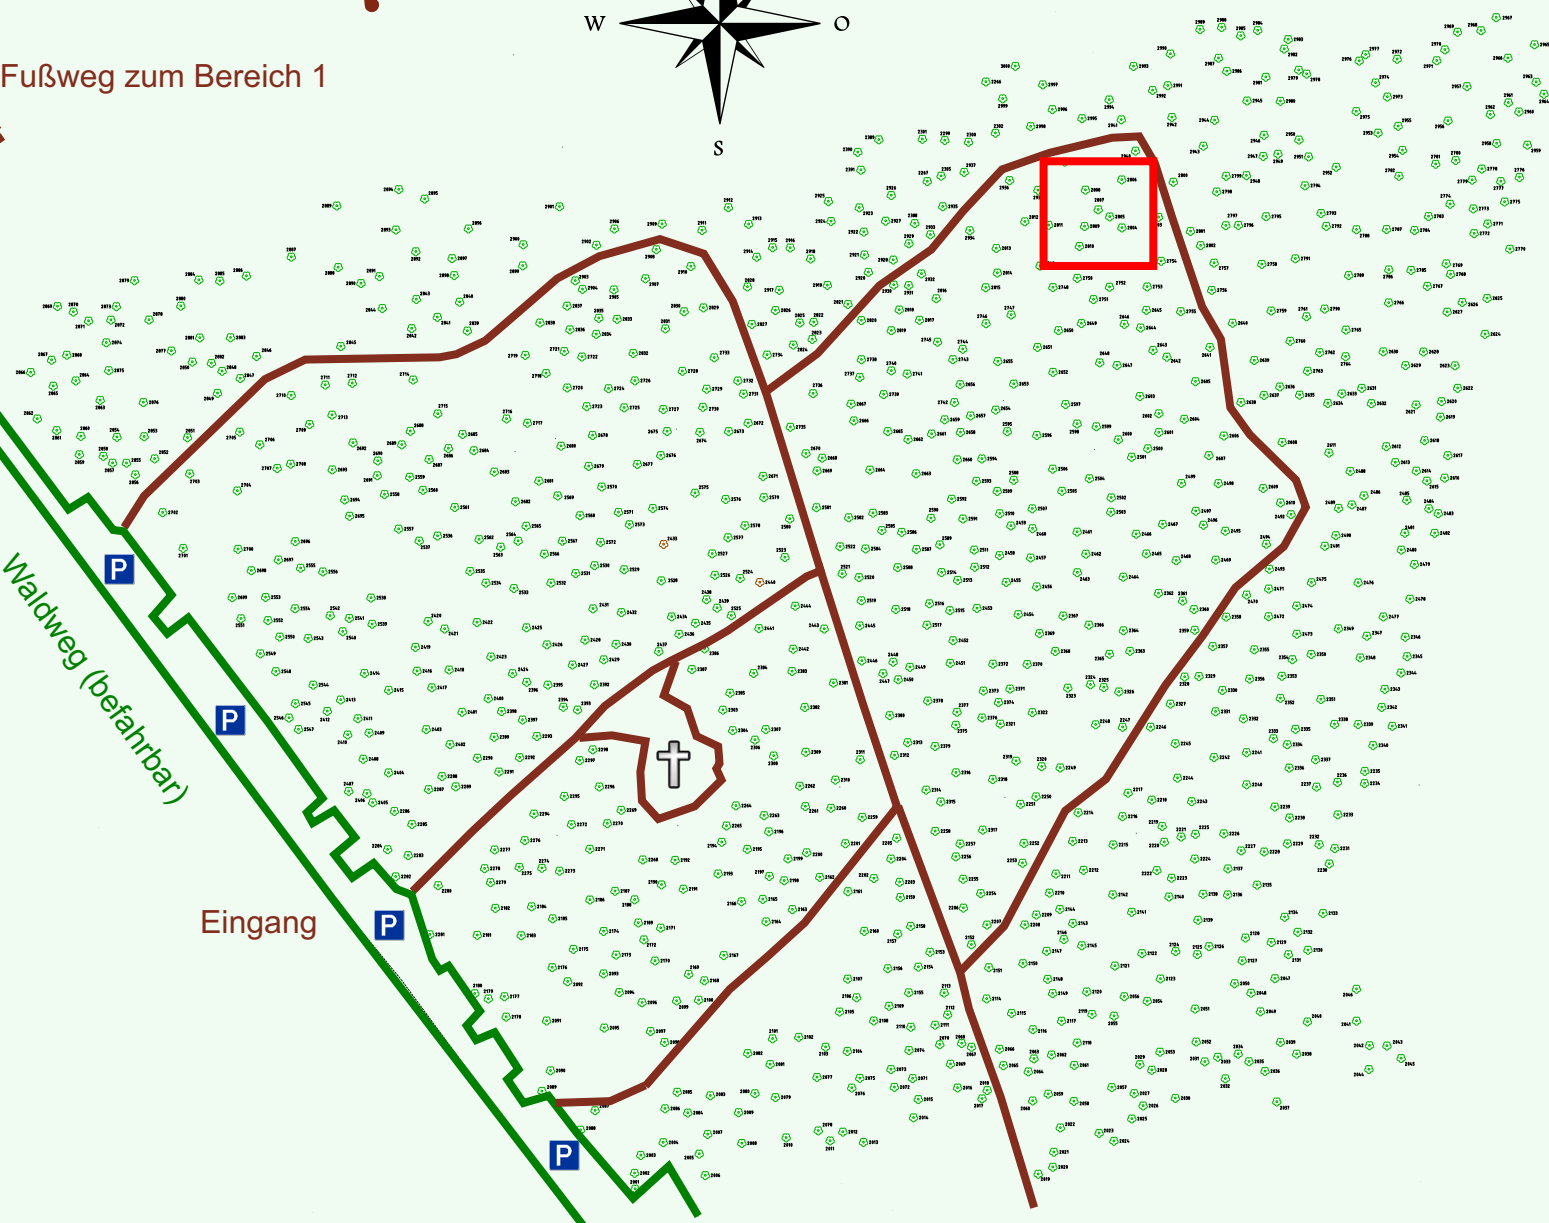

Ruhewald Rhein Hessische Schweiz Bereich 2

Waldweg (befahrbar)

Eingang

Wendehammer

QR Code:
www.ruhewald-rhein Hessische-schweiz.de