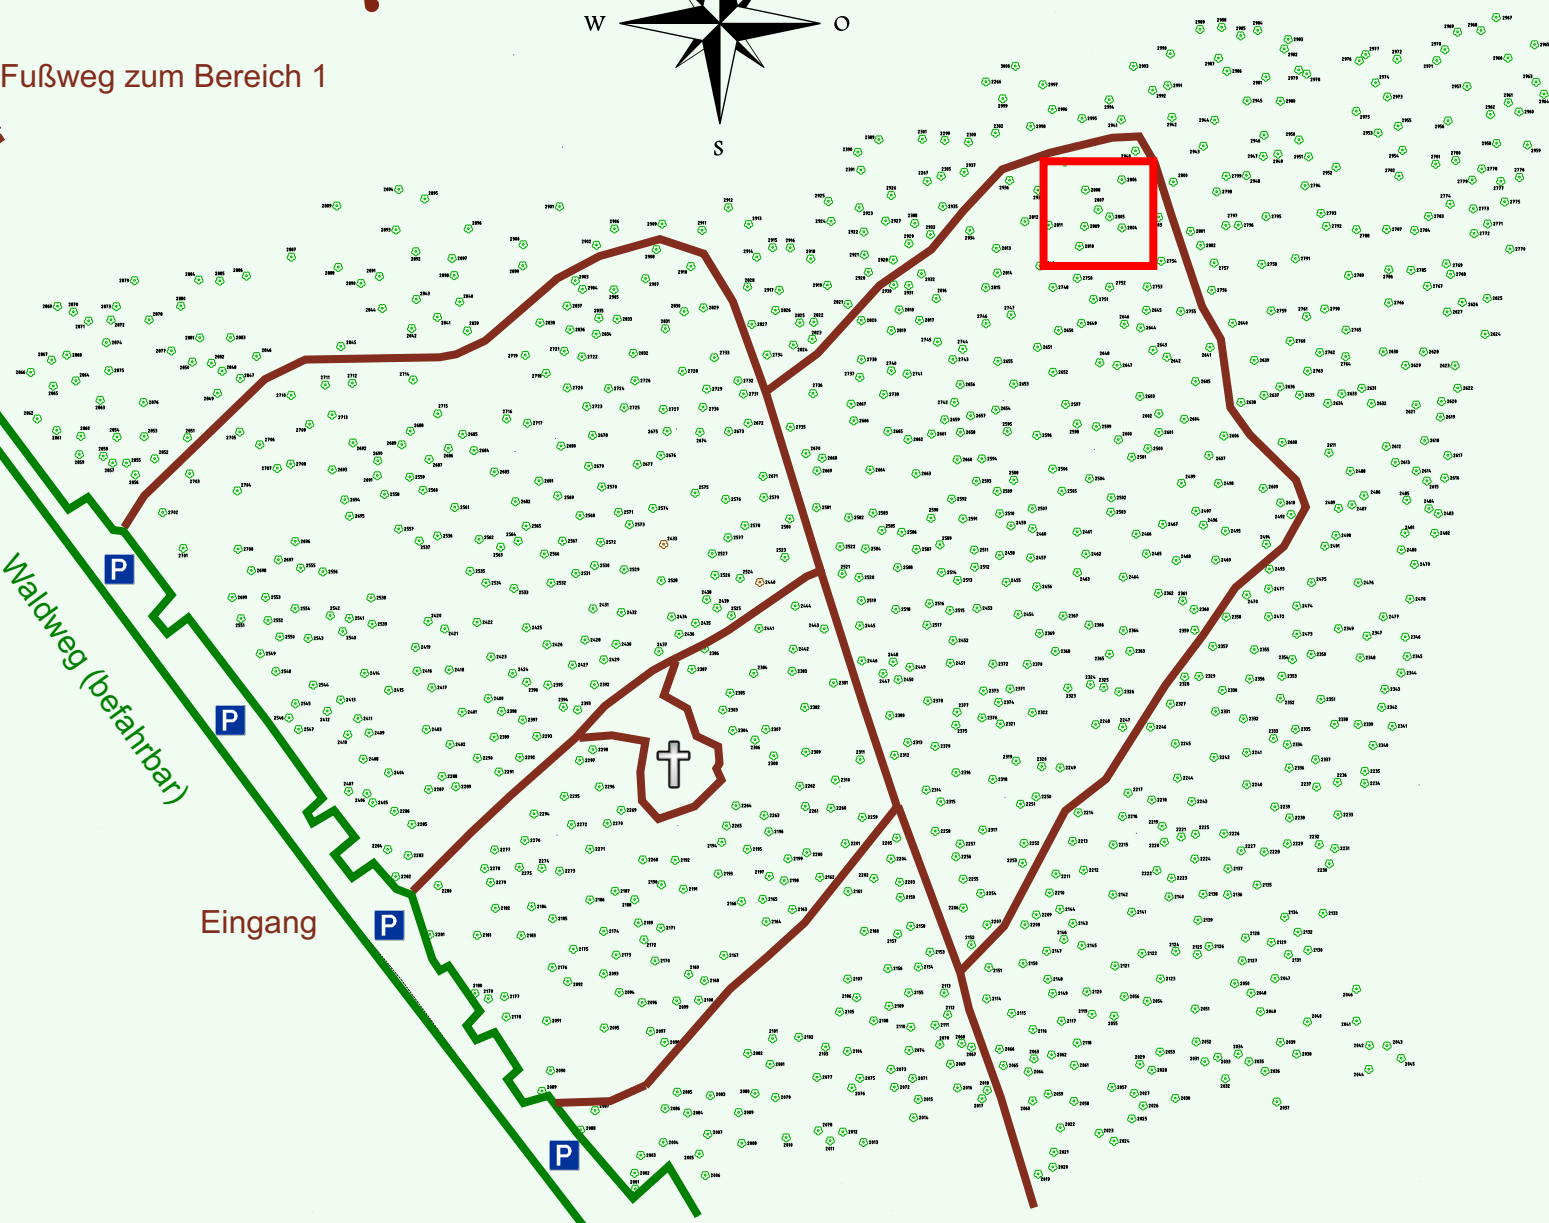

# Ruhewald Rhein Hessische Schweiz Bereich 2

Waldweg (befahrbar)

Eingang

Wendehammer

QR Code:  
[www.ruhewald-rhein Hessische-schweiz.de](http://www.ruhewald-rhein Hessische-schweiz.de)